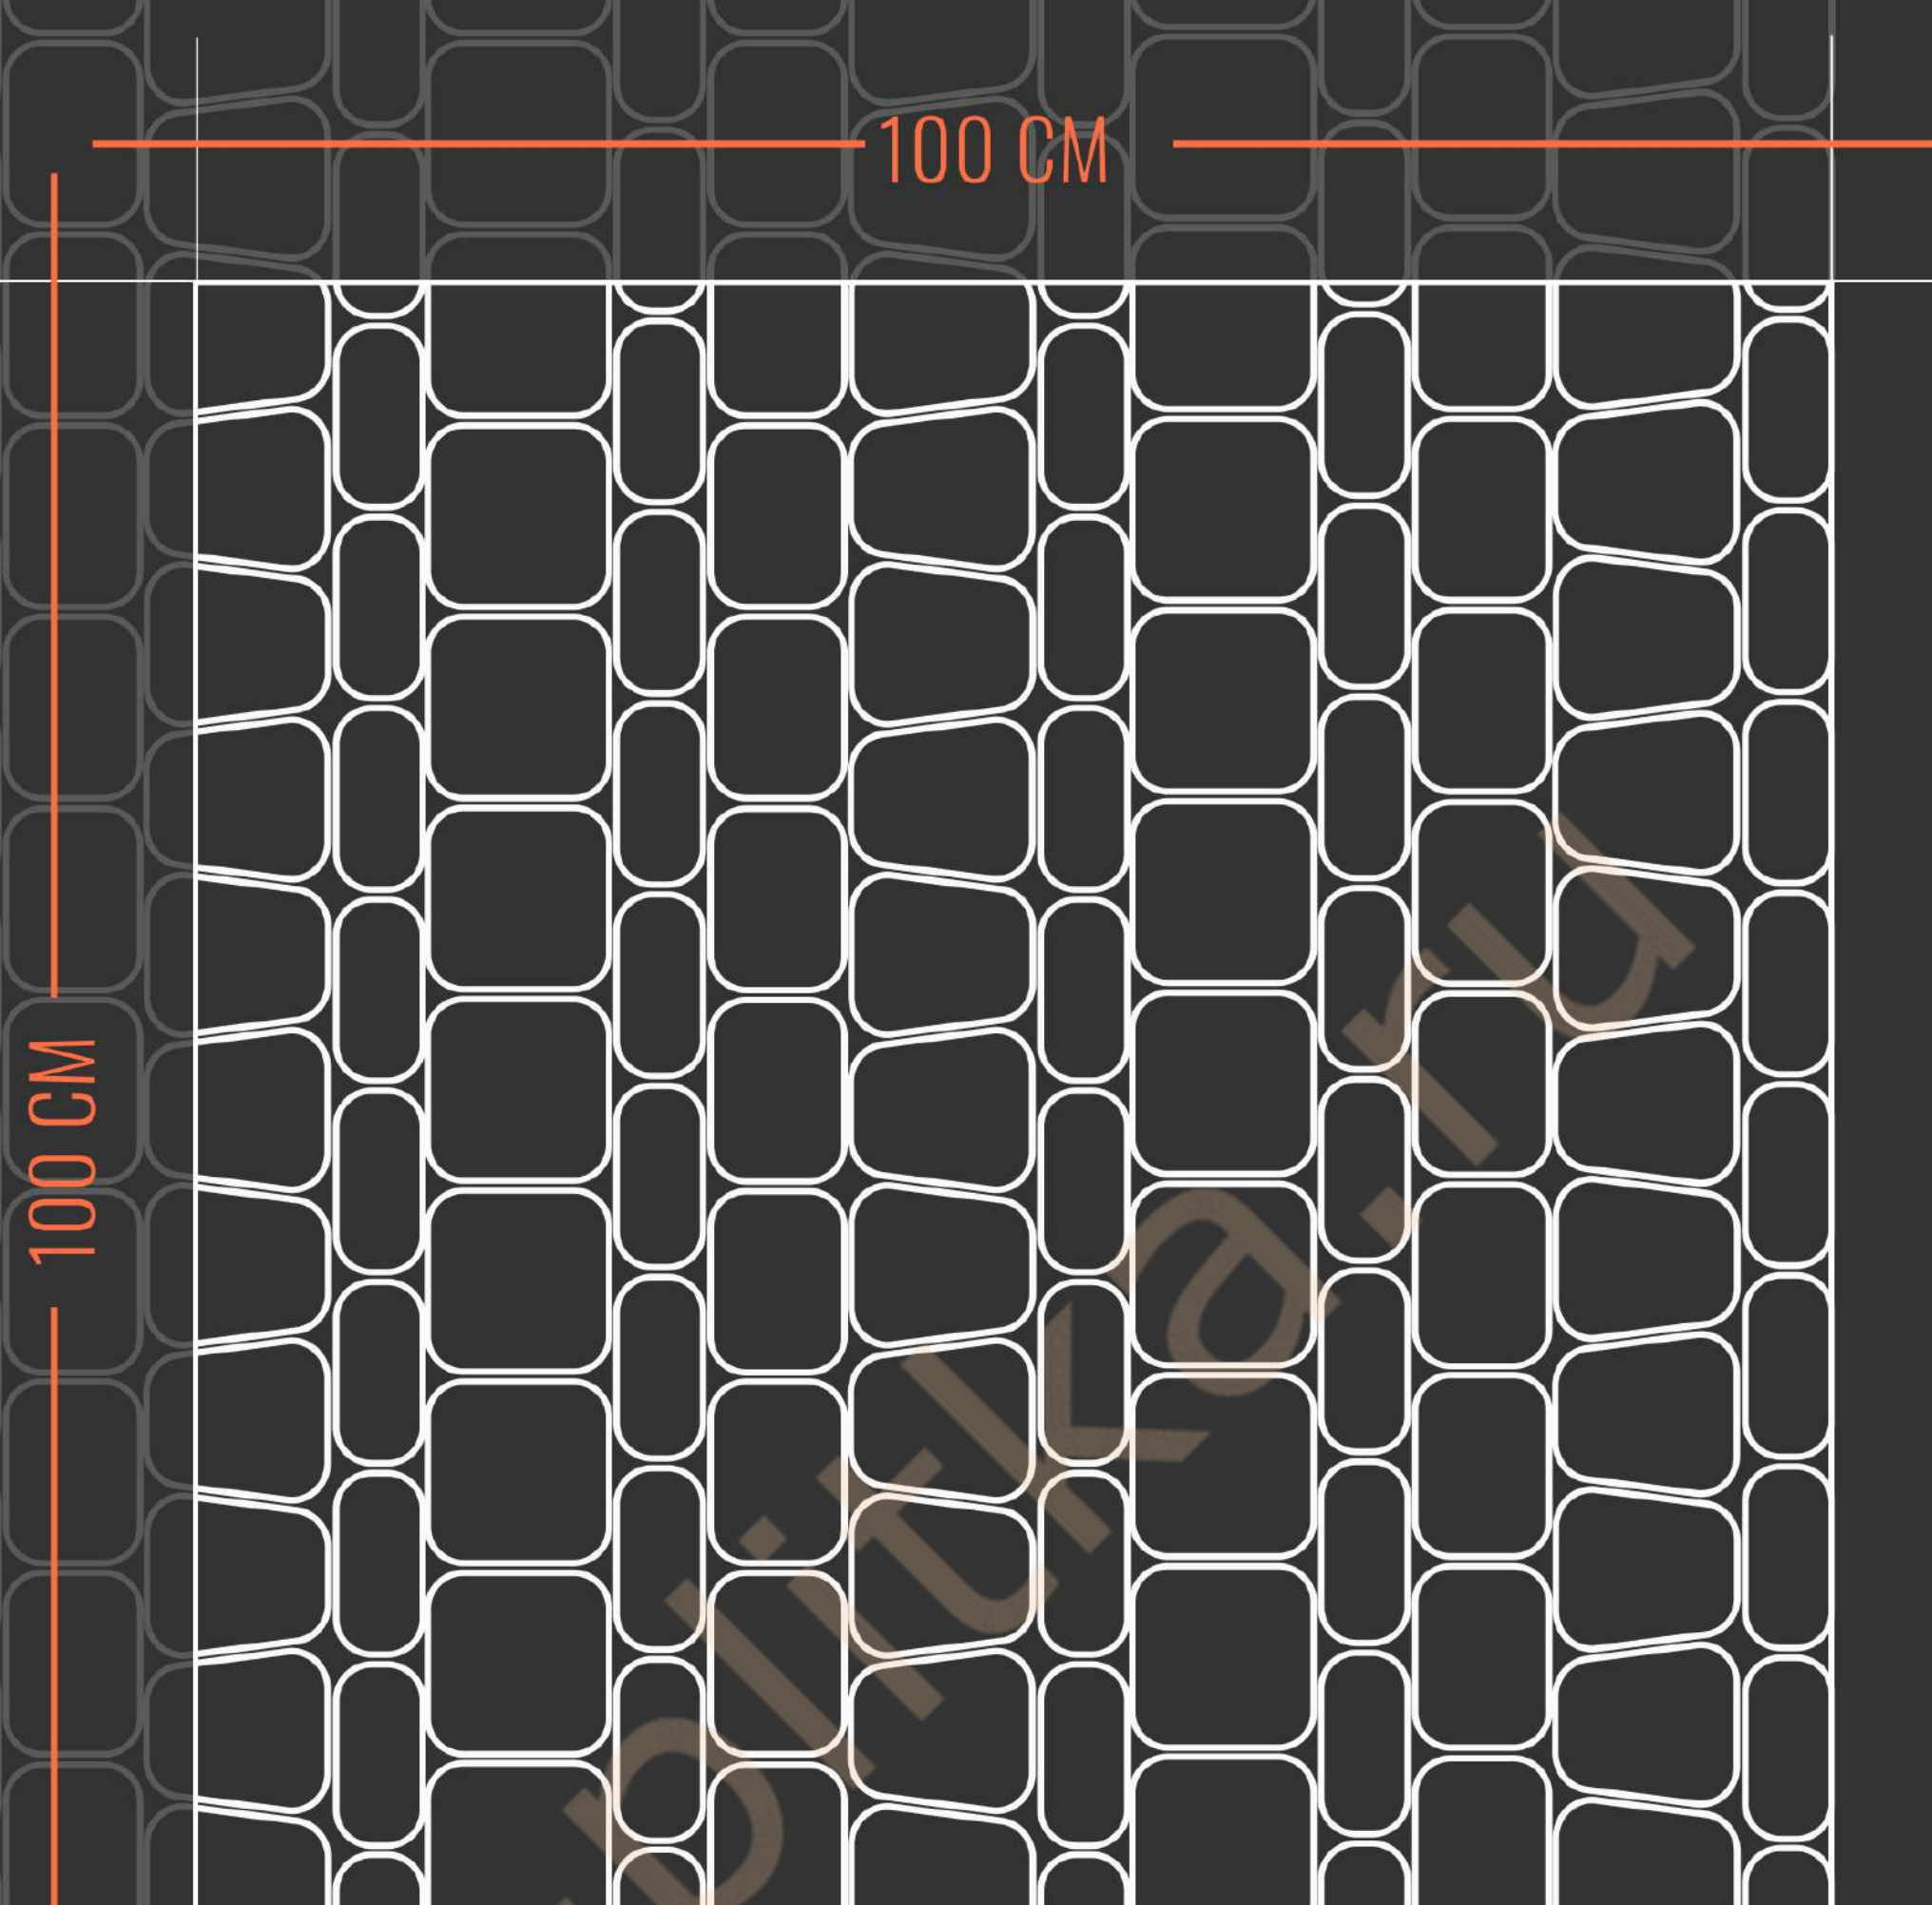

НОВЕТЕК

ЗАВОД ПО ПРОИЗВОДСТВУ ТРОТУАРНОЙ ПЛИТКИ

СХЕМЫ УКЛАДКИ ТРОТУАРНОЙ ПЛИТКИ