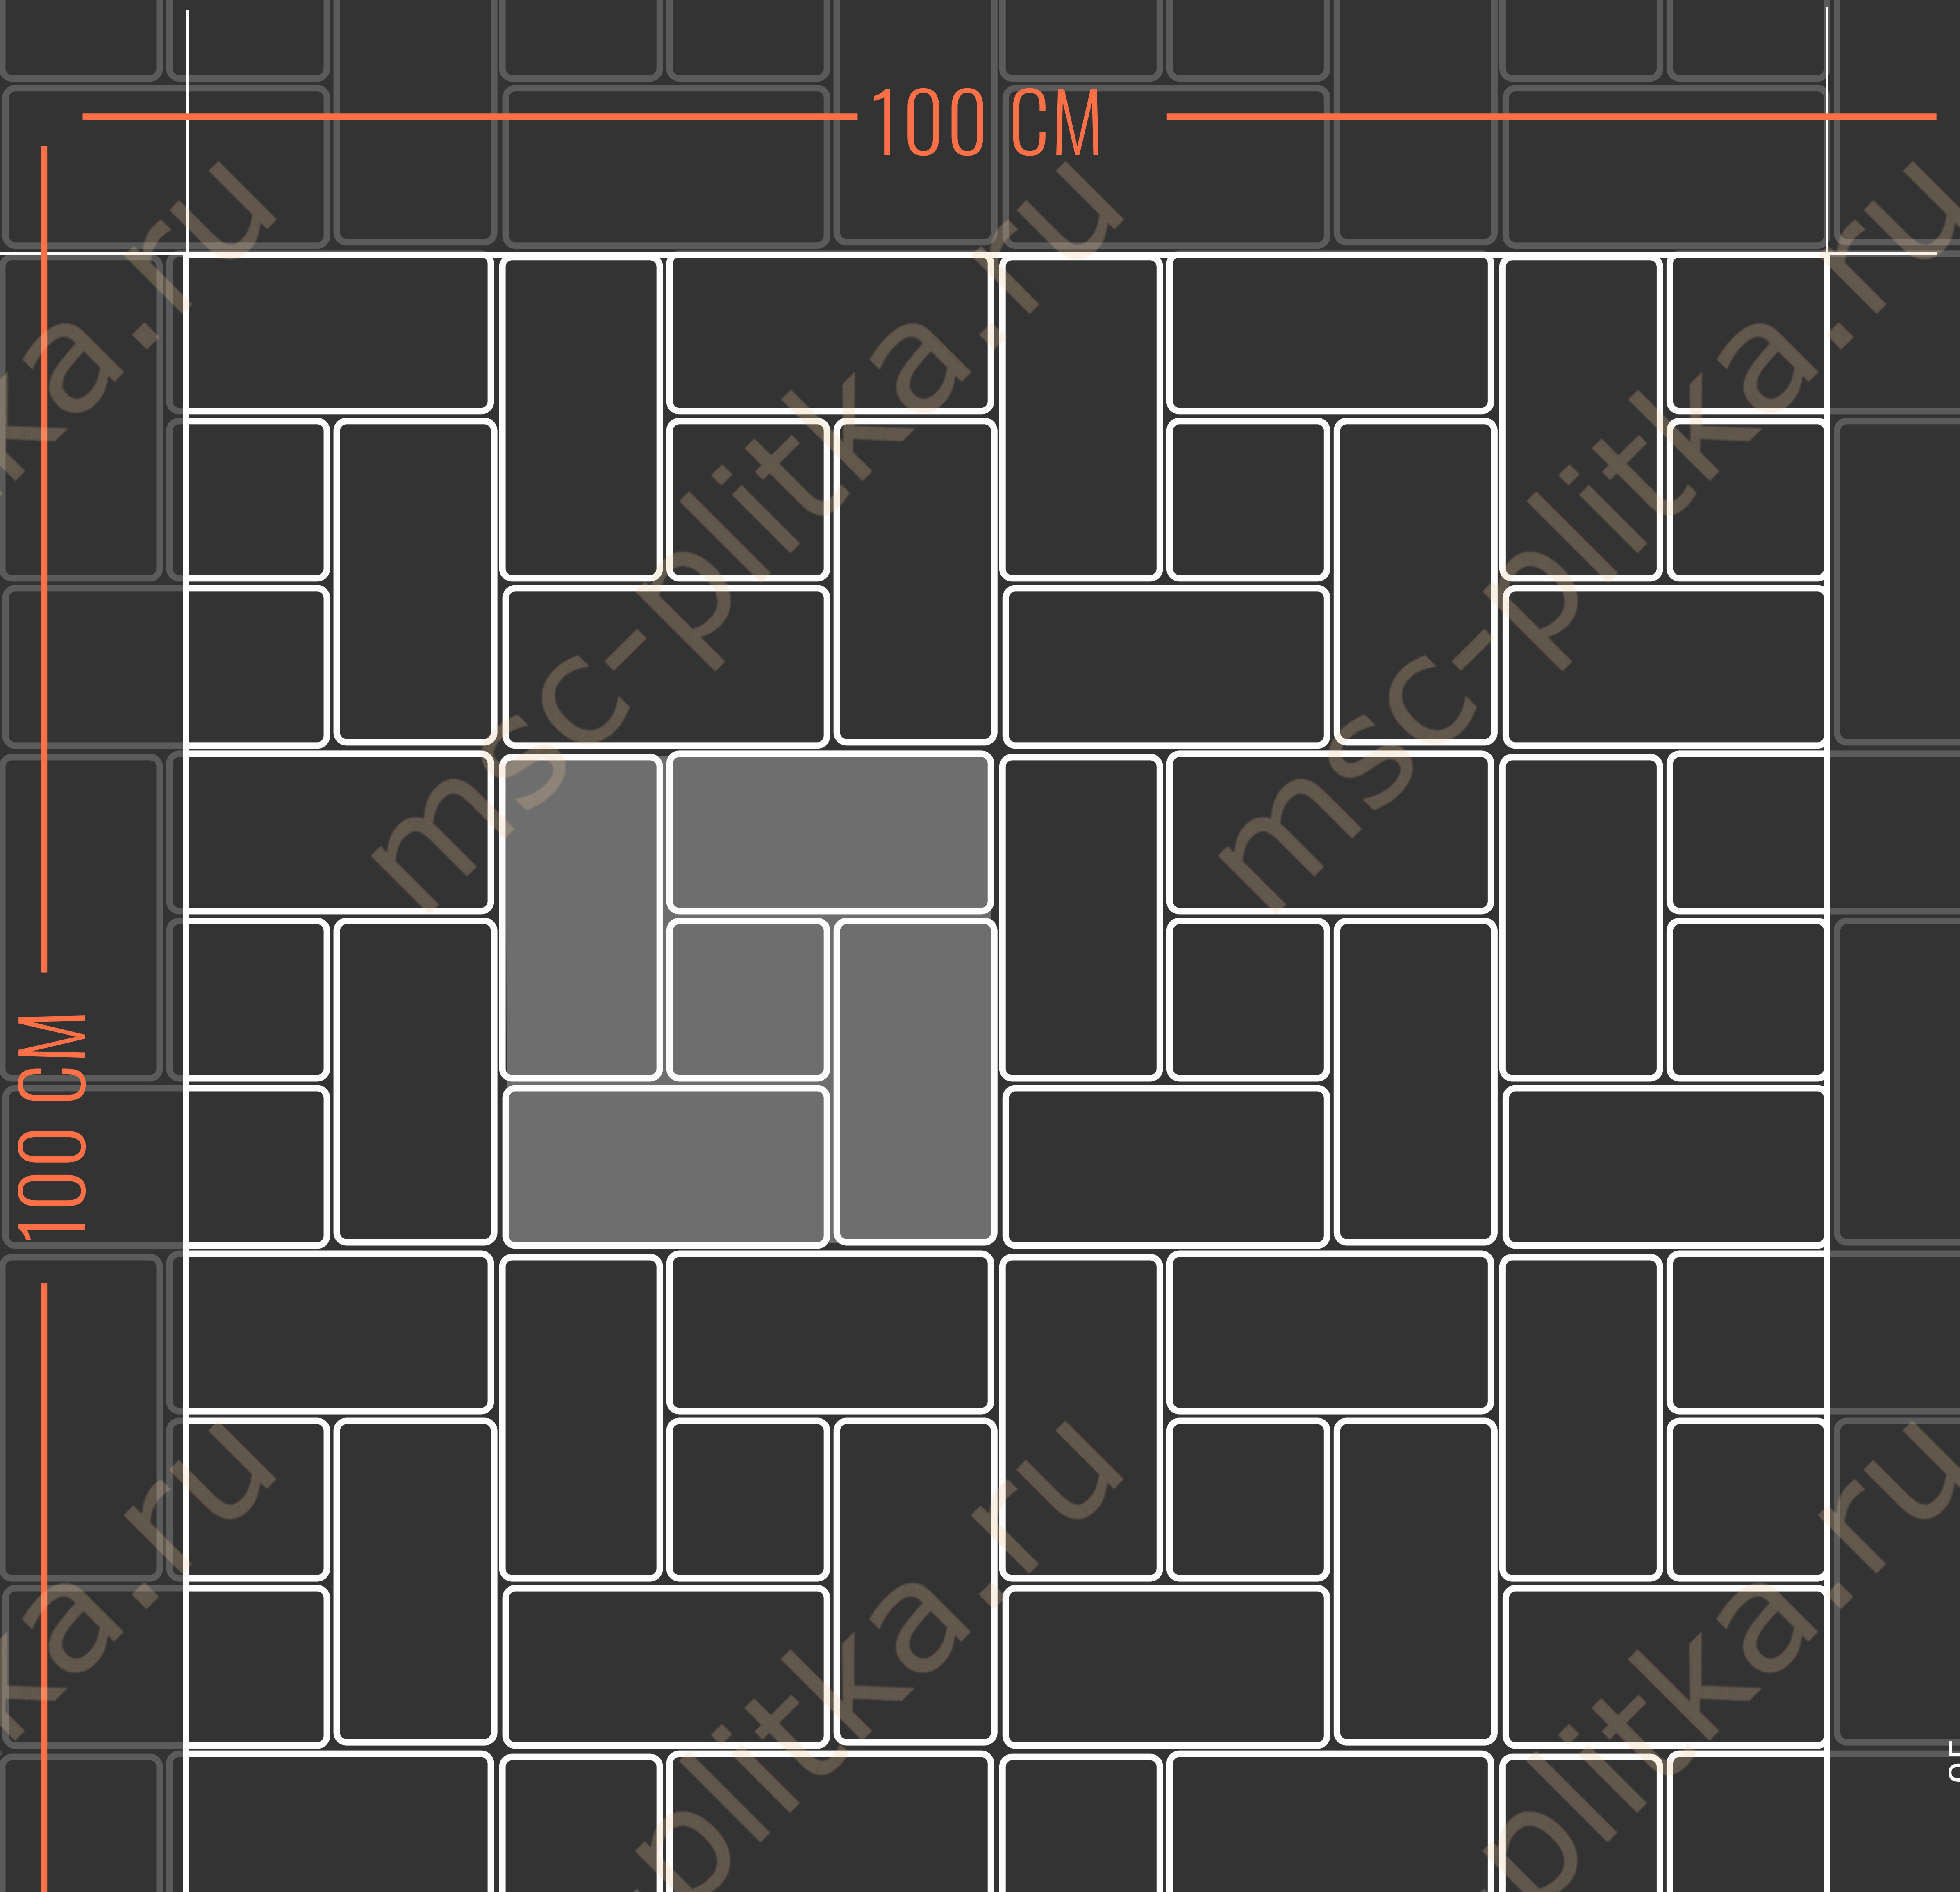

РАЗМЕРЫ

НАЗНАЧЕНИЕ

Пешеходные
дорожки

Приусадебные
участки

Парковка
легковых авто

Парковка
грузовых авто

БРУСЧАТКА 200*100

Укладка в разбежку

БРУСЧАТКА 200*100

Укладка "Елочкой"

БРУСЧАТКА 200*100

Укладка "Паркет"

БРУСЧАТКА 210*140

Укладка в разбежку

ГАЗОННЫЙ КАМЕНЬ

РАЗМЕРЫ

НАЗНАЧЕНИЕ

Пешеходные
дорожки

Приусадебные
участки

Парковка
легковых авто

Парковка
грузовых авто

КАТУШКА

БРУСЧАТКА 200*100, КВАДРАТ 100*100

БРУСЧАТКА 200*100, КВАДРАТ 100*100

БРУСЧАТКА 200*100, КВАДРАТ 100*100