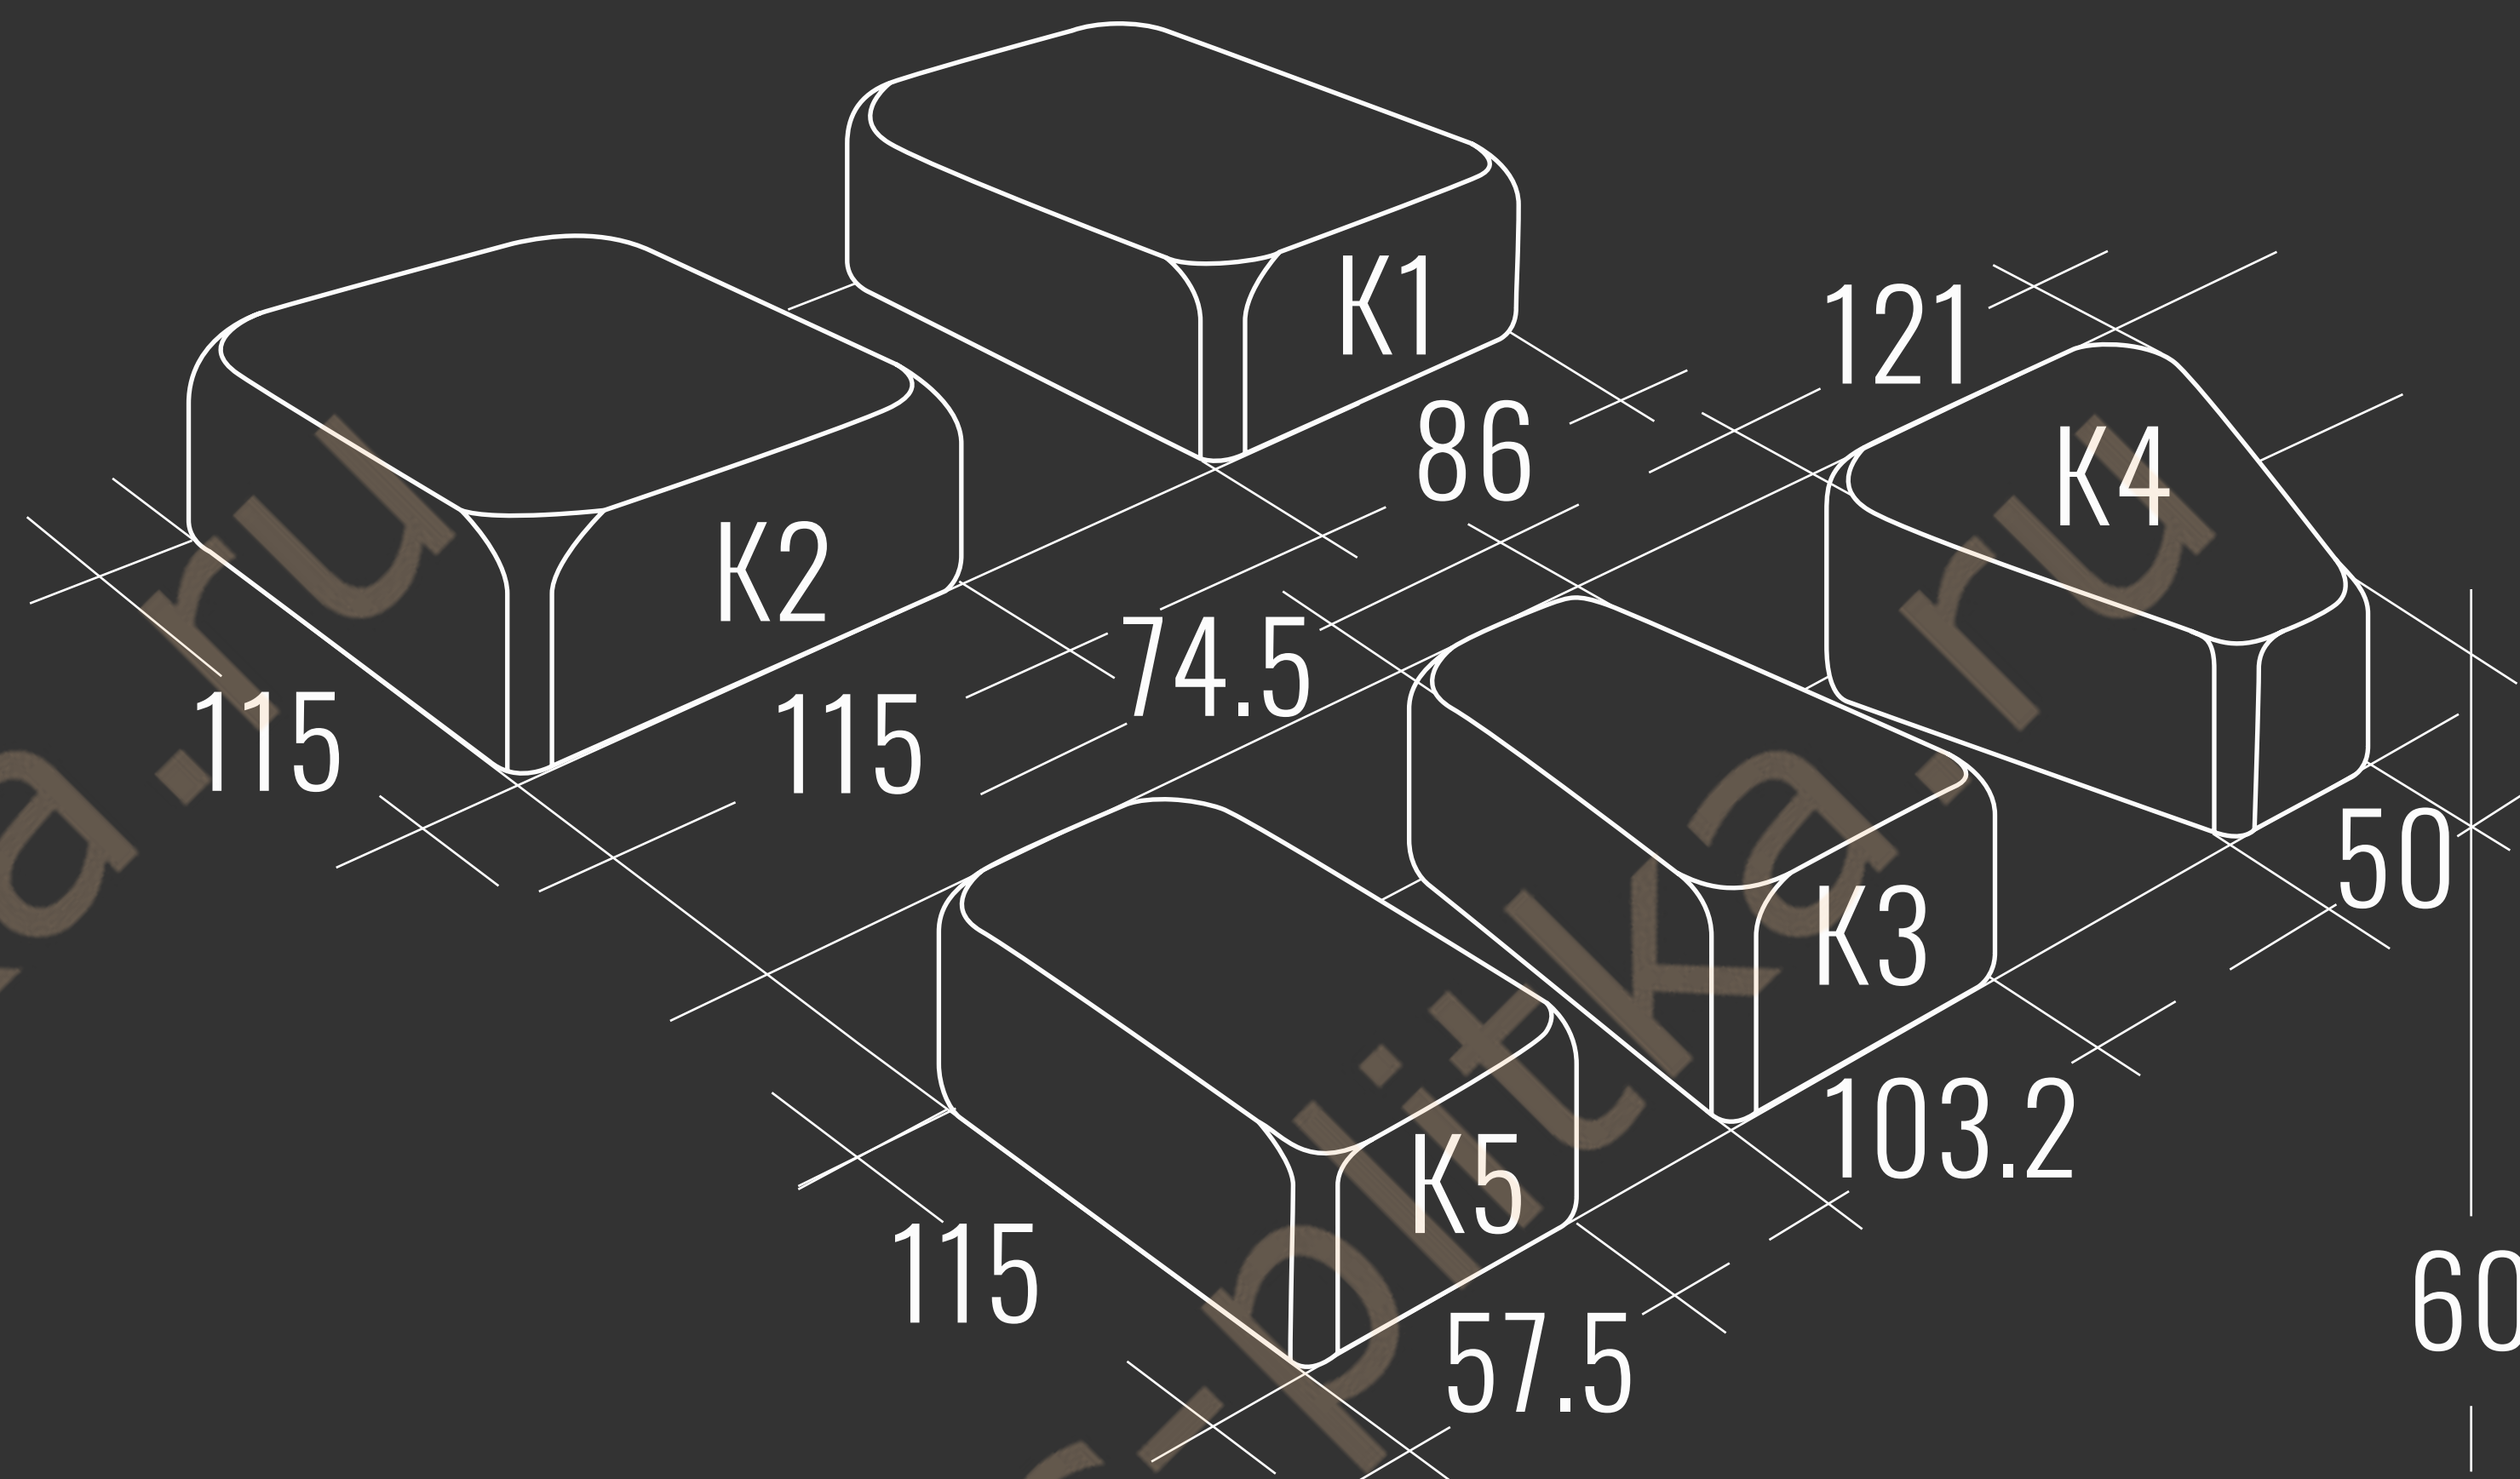

КЛАССИКА

РАЗМЕРЫ

НАЗНАЧЕНИЕ

Пешеходные дорожки

Приусадебные участки

Парковка легковых авто

Парковка грузовых авто