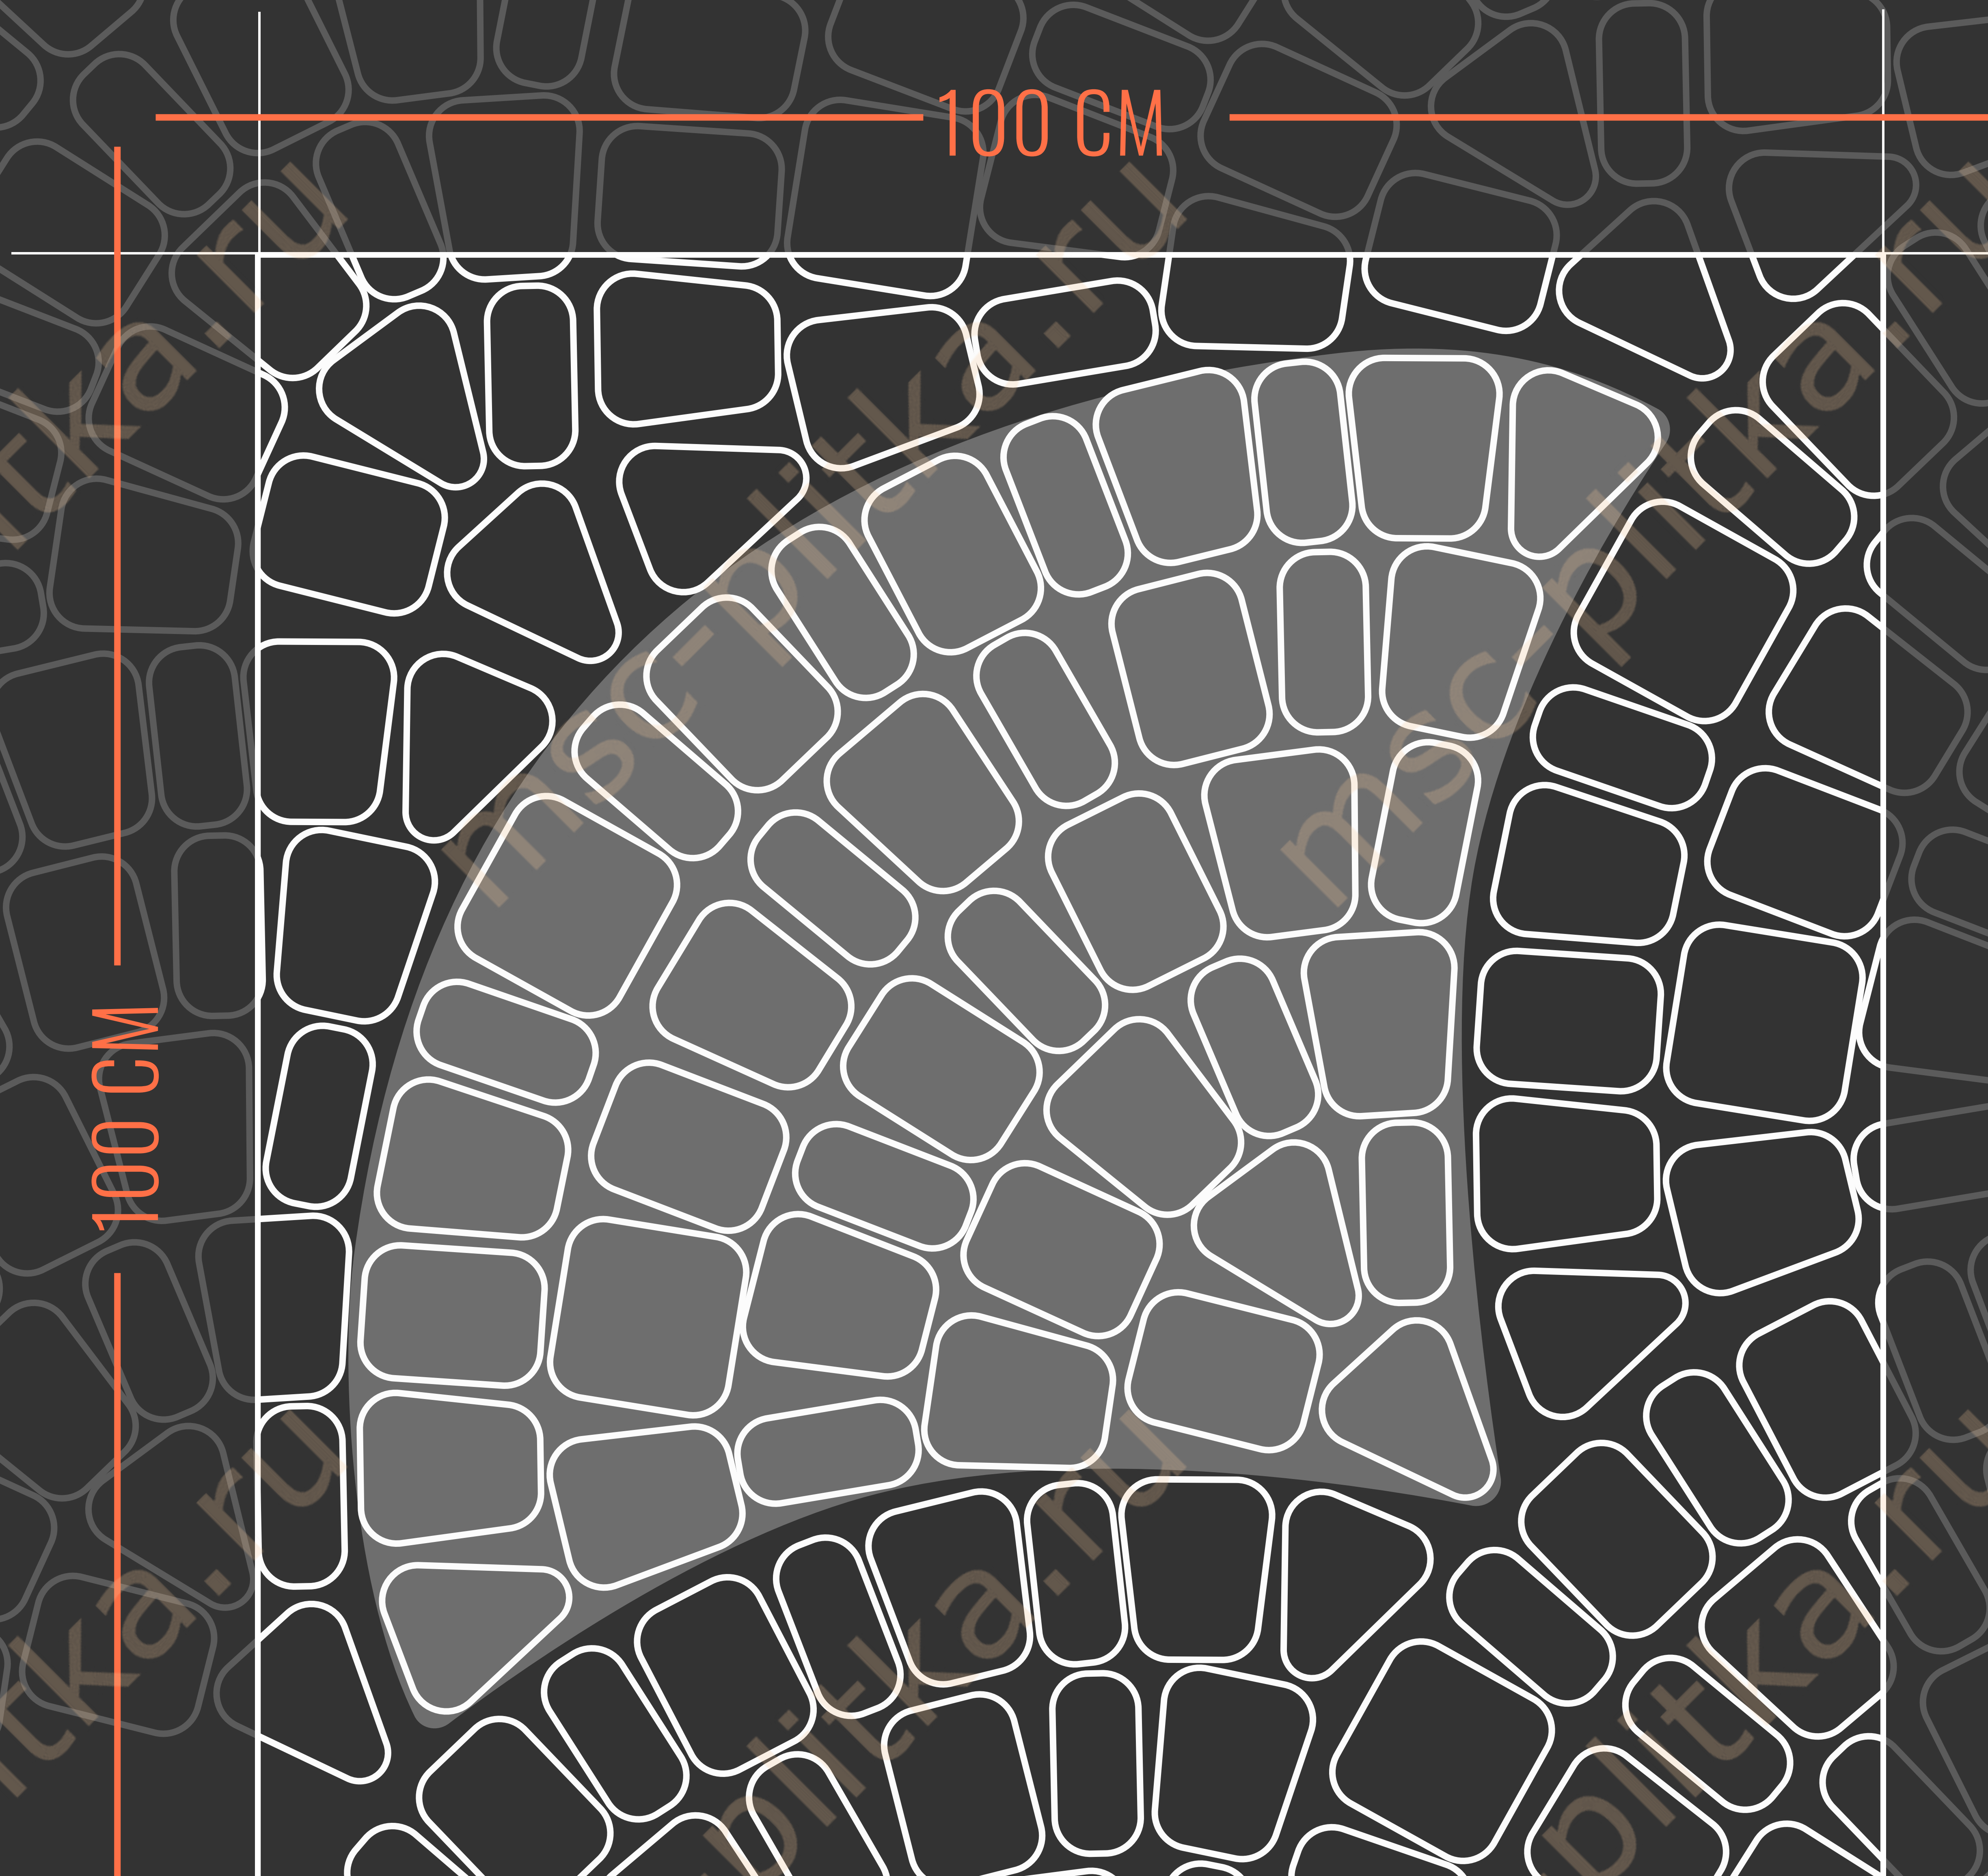

КЛАССИКА

Веерная укладка