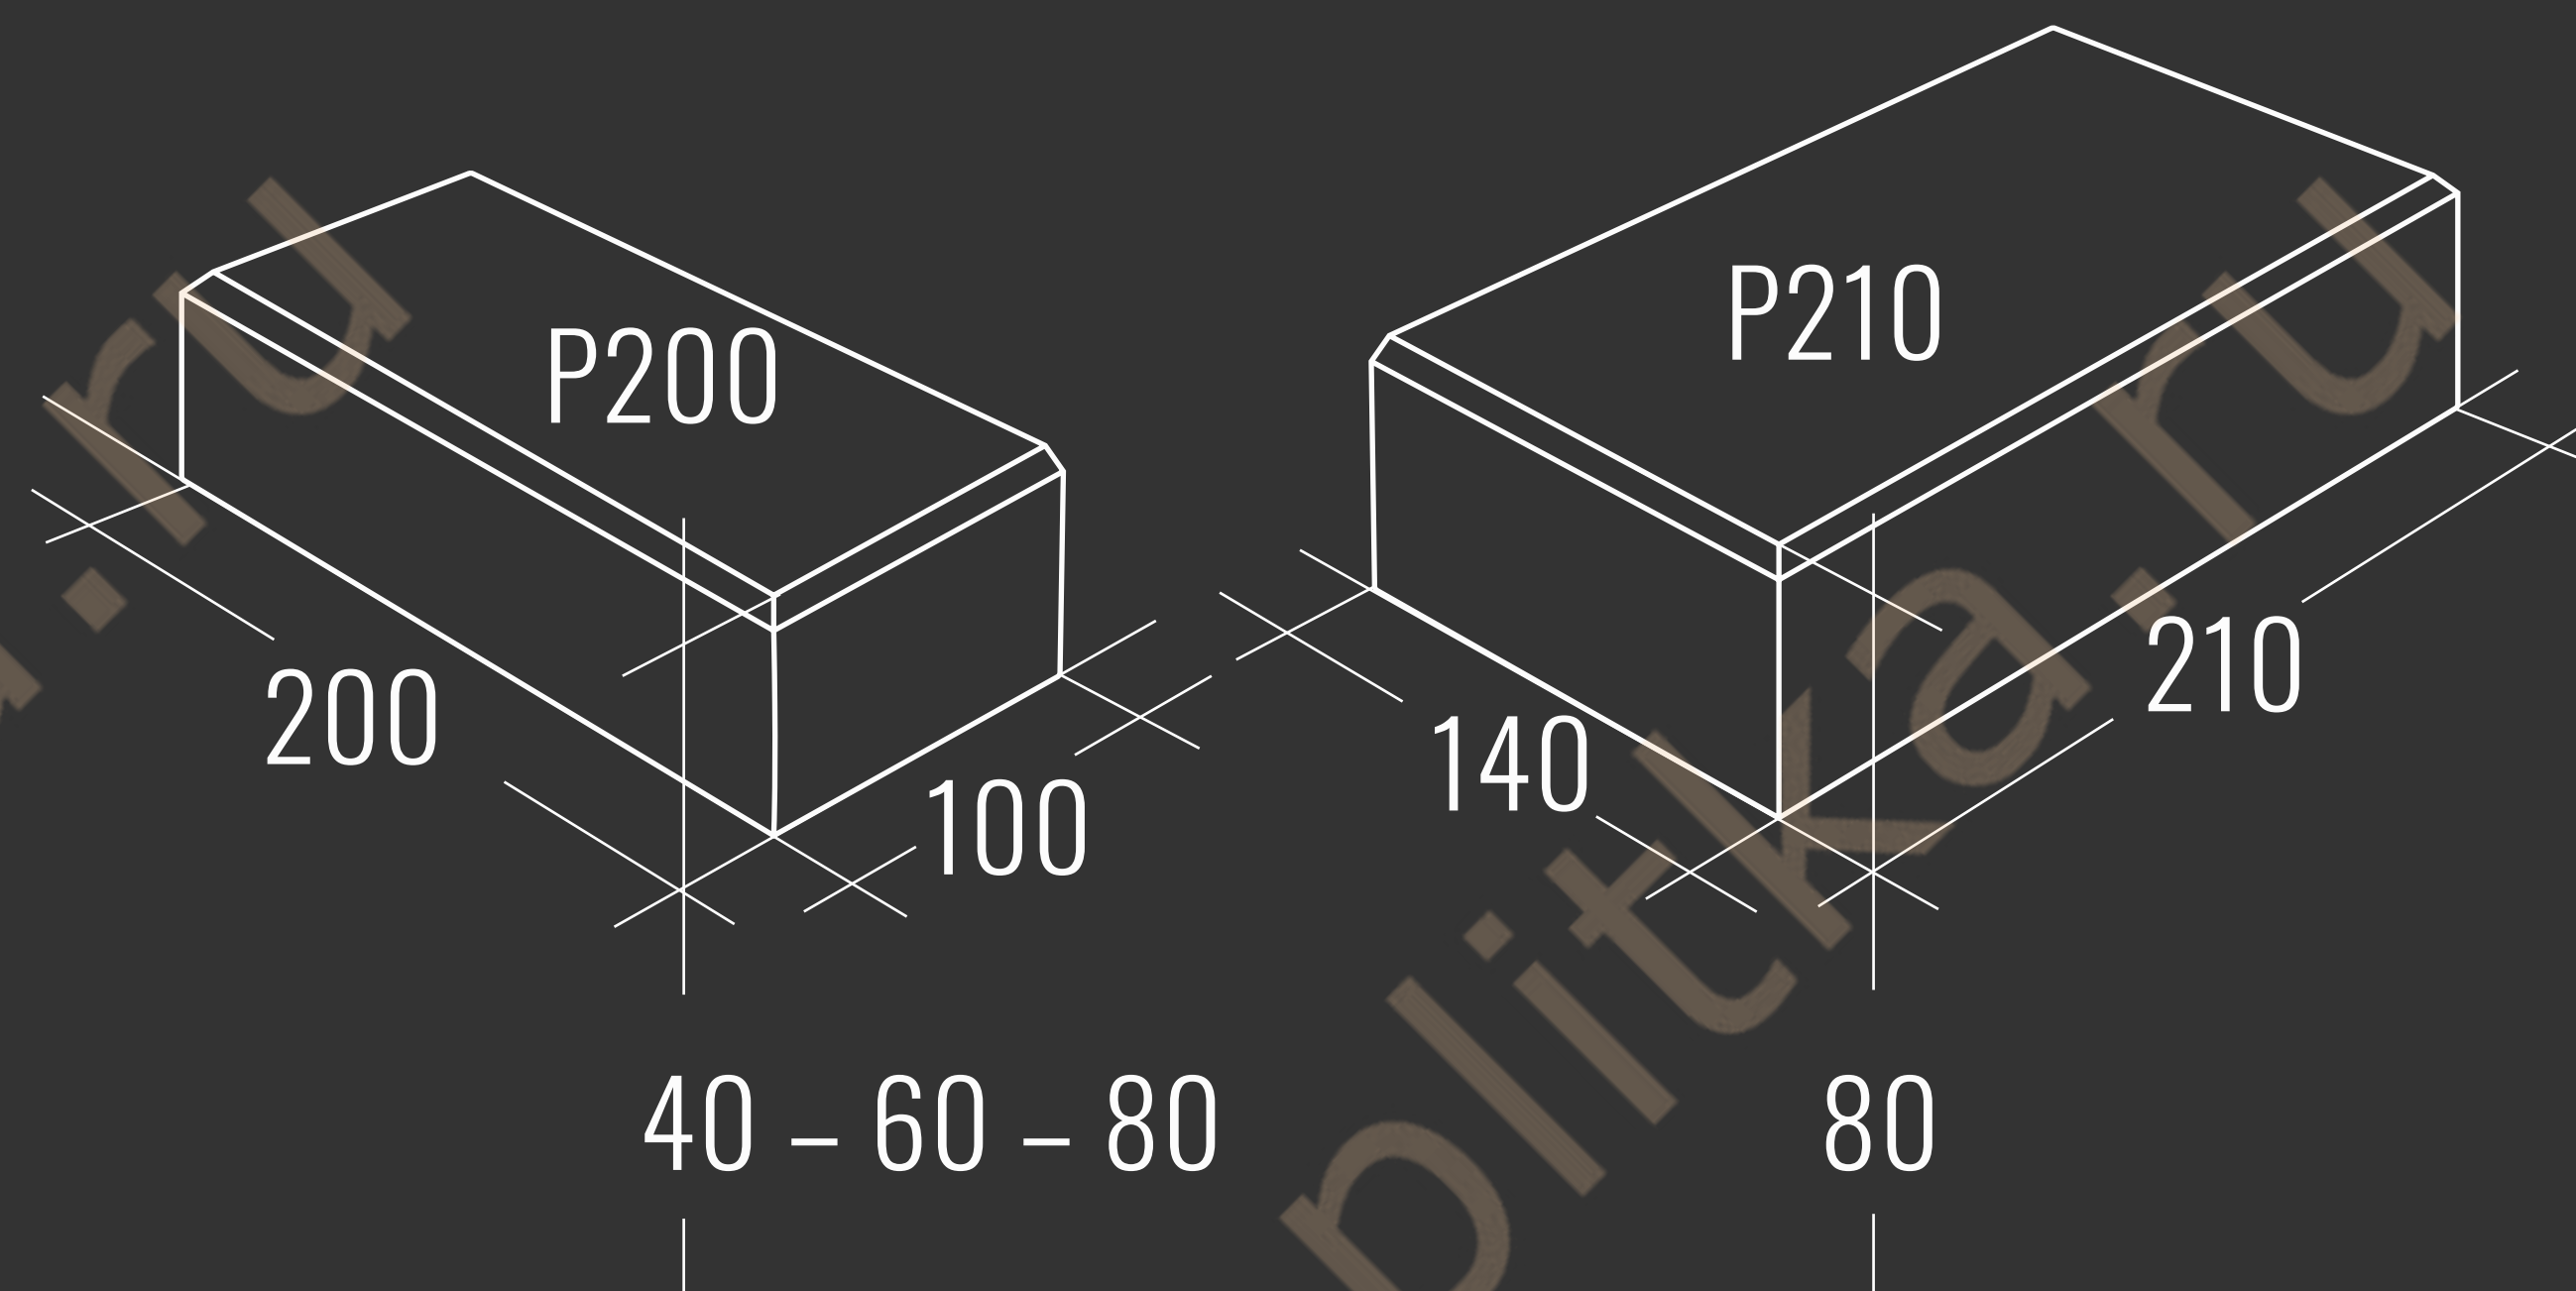

РАЗМЕРЫ

НАЗНАЧЕНИЕ

Пешеходные
дорожки

Приусадебные
участки

Парковка
легковых авто

Парковка
грузовых авто

БРУСЧАТКА 200*100

Укладка в разбежку

БРУСЧАТКА 200*100

Укладка "Елочкой"

БРУСЧАТКА 200*100

Укладка "Паркет"

БРУСЧАТКА 210*140

Укладка в разбежку

ГАЗОННЫЙ КАМЕНЬ

РАЗМЕРЫ