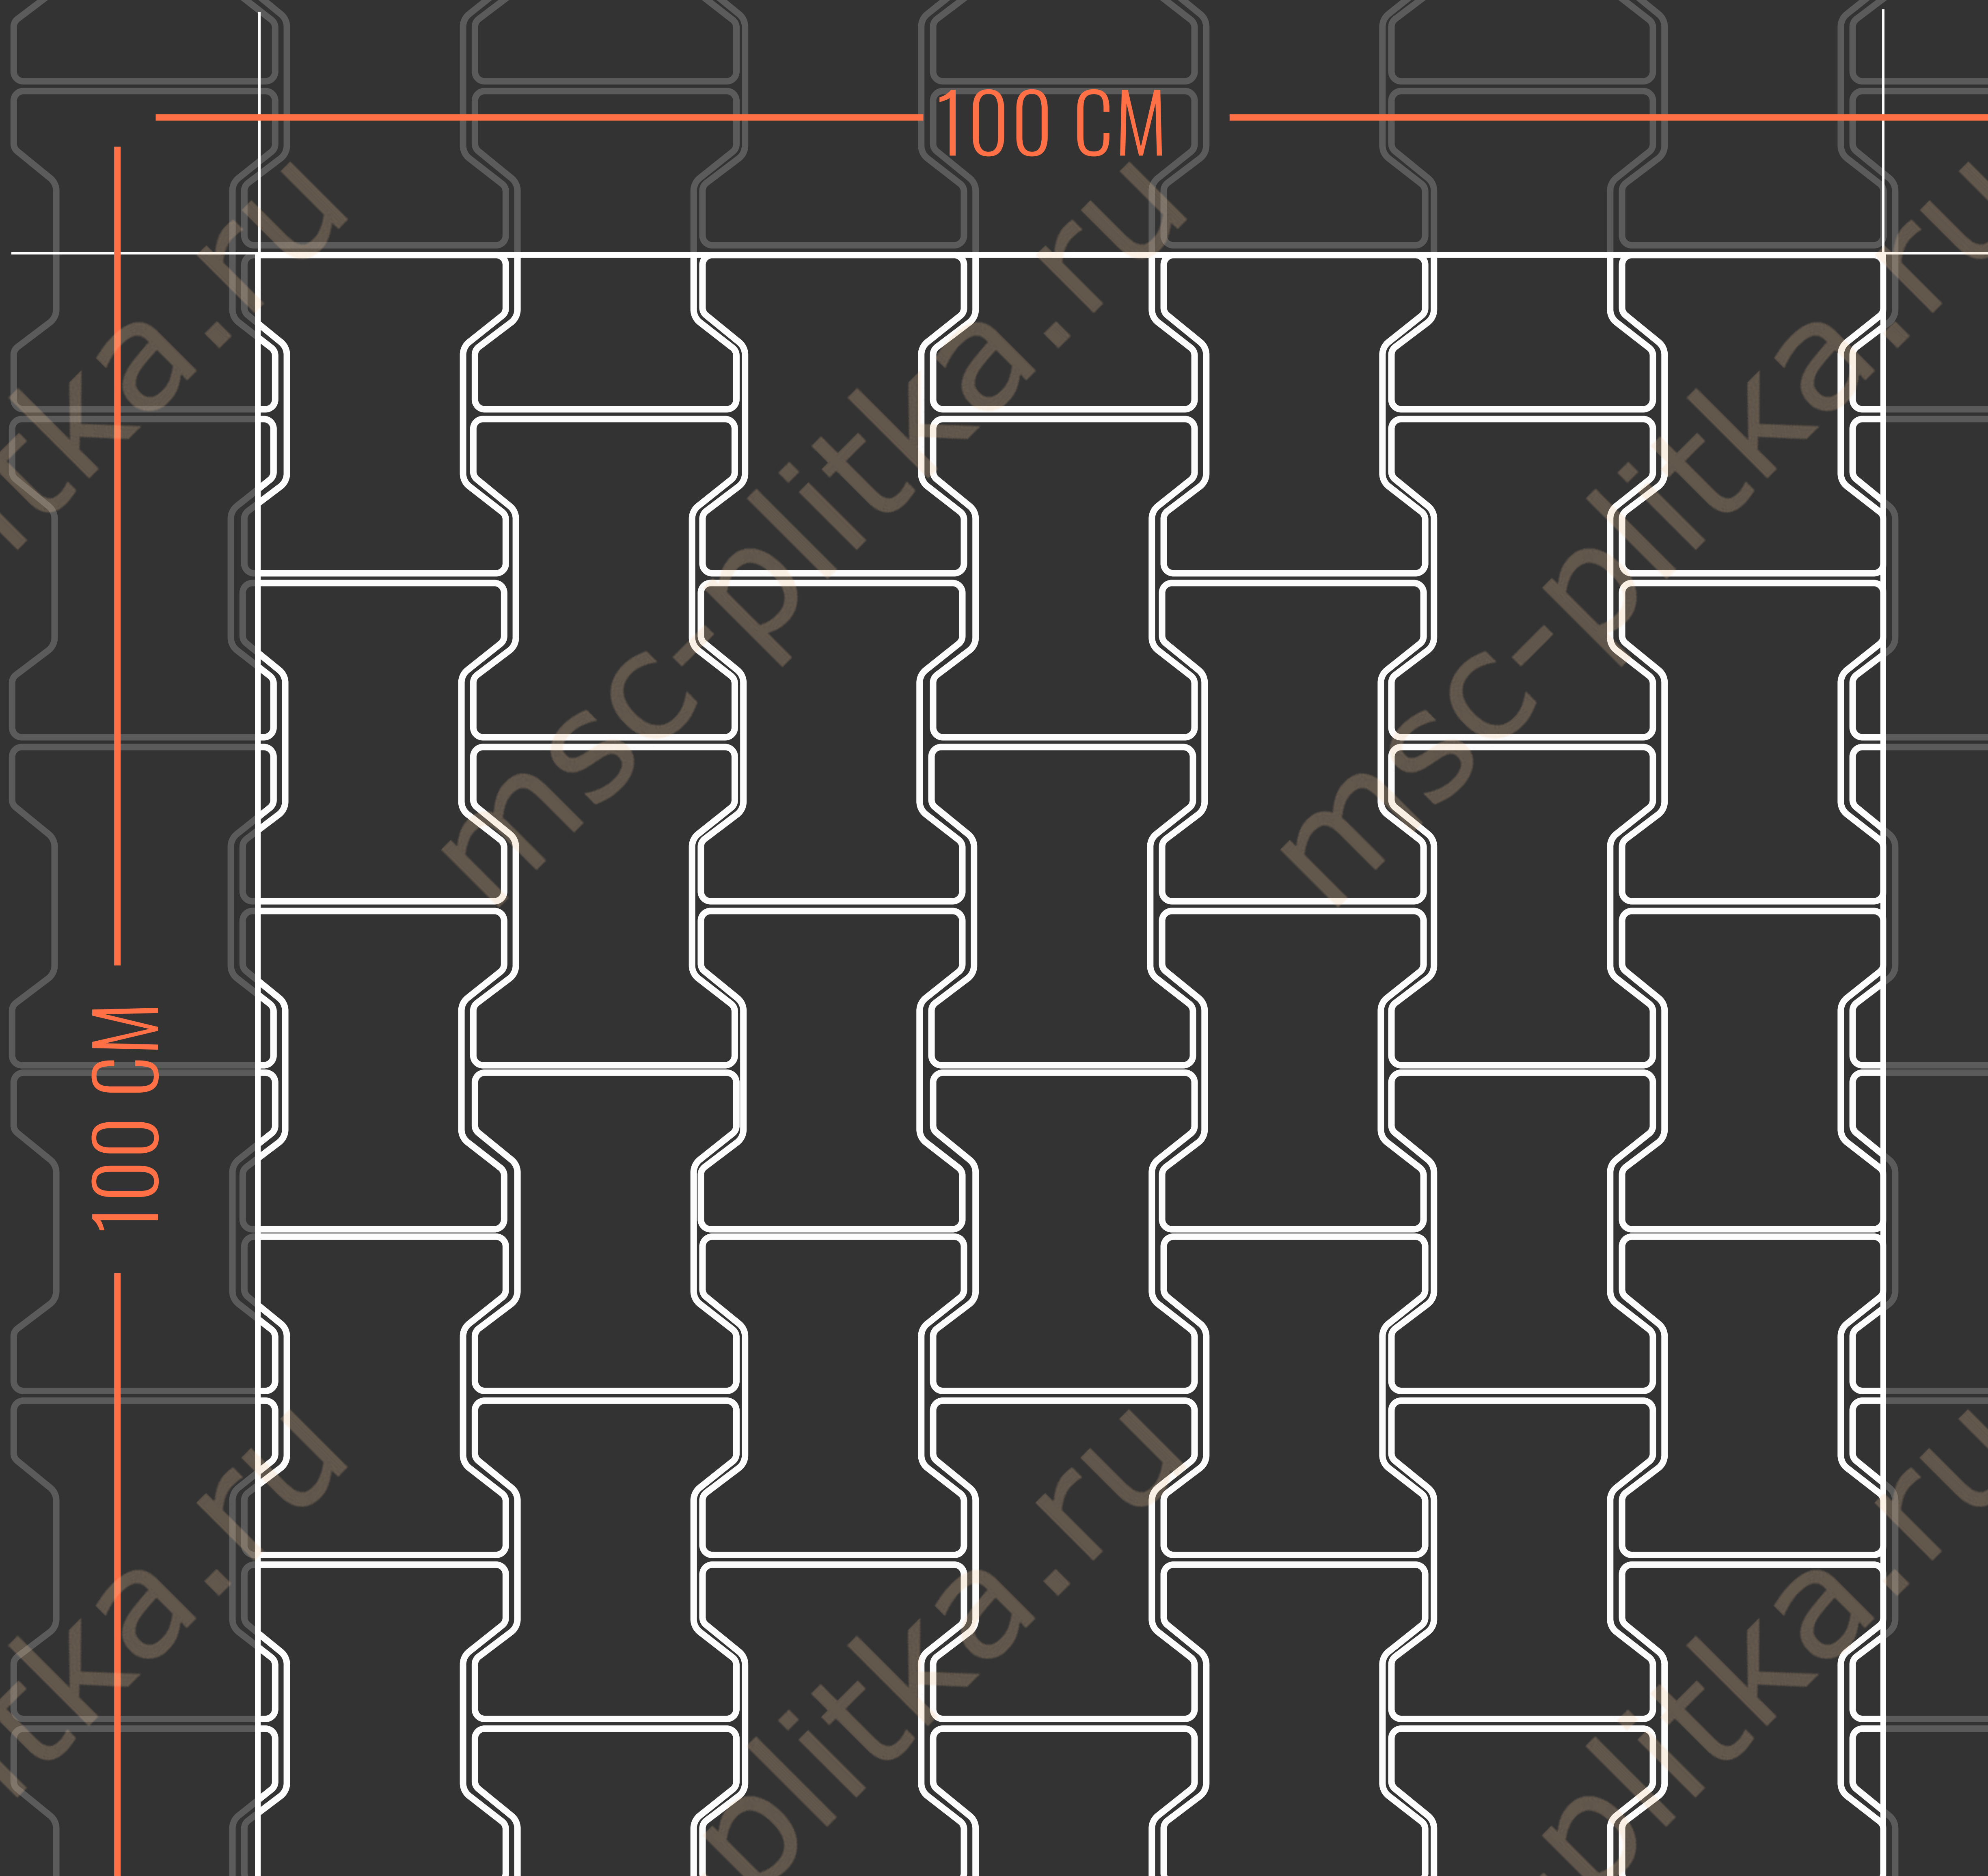

РАЗМЕРЫ

НАЗНАЧЕНИЕ

Пешеходные
дорожки

Приусадебные
участки

Парковка
легковых авто

Парковка
грузовых авто

БРУСЧАТКА 200*100

Укладка в разбежку

БРУСЧАТКА 200*100

Укладка "Елочкой"

БРУСЧАТКА 200*100

Укладка "Паркет"

БРУСЧАТКА 210*140

Укладка в разбежку

ГАЗОННЫЙ КАМЕНЬ

РАЗМЕРЫ

НАЗНАЧЕНИЕ

Пешеходные
дорожки

Приусадебные
участки

Парковка
легковых авто

Парковка
грузовых авто

КАТУШКА

БРУСЧАТКА 200*100, КВАДРАТ 100*100

БРУСЧАТКА 200*100, КВАДРАТ 100*100

БРУСЧАТКА 200*100, КВАДРАТ 100*100