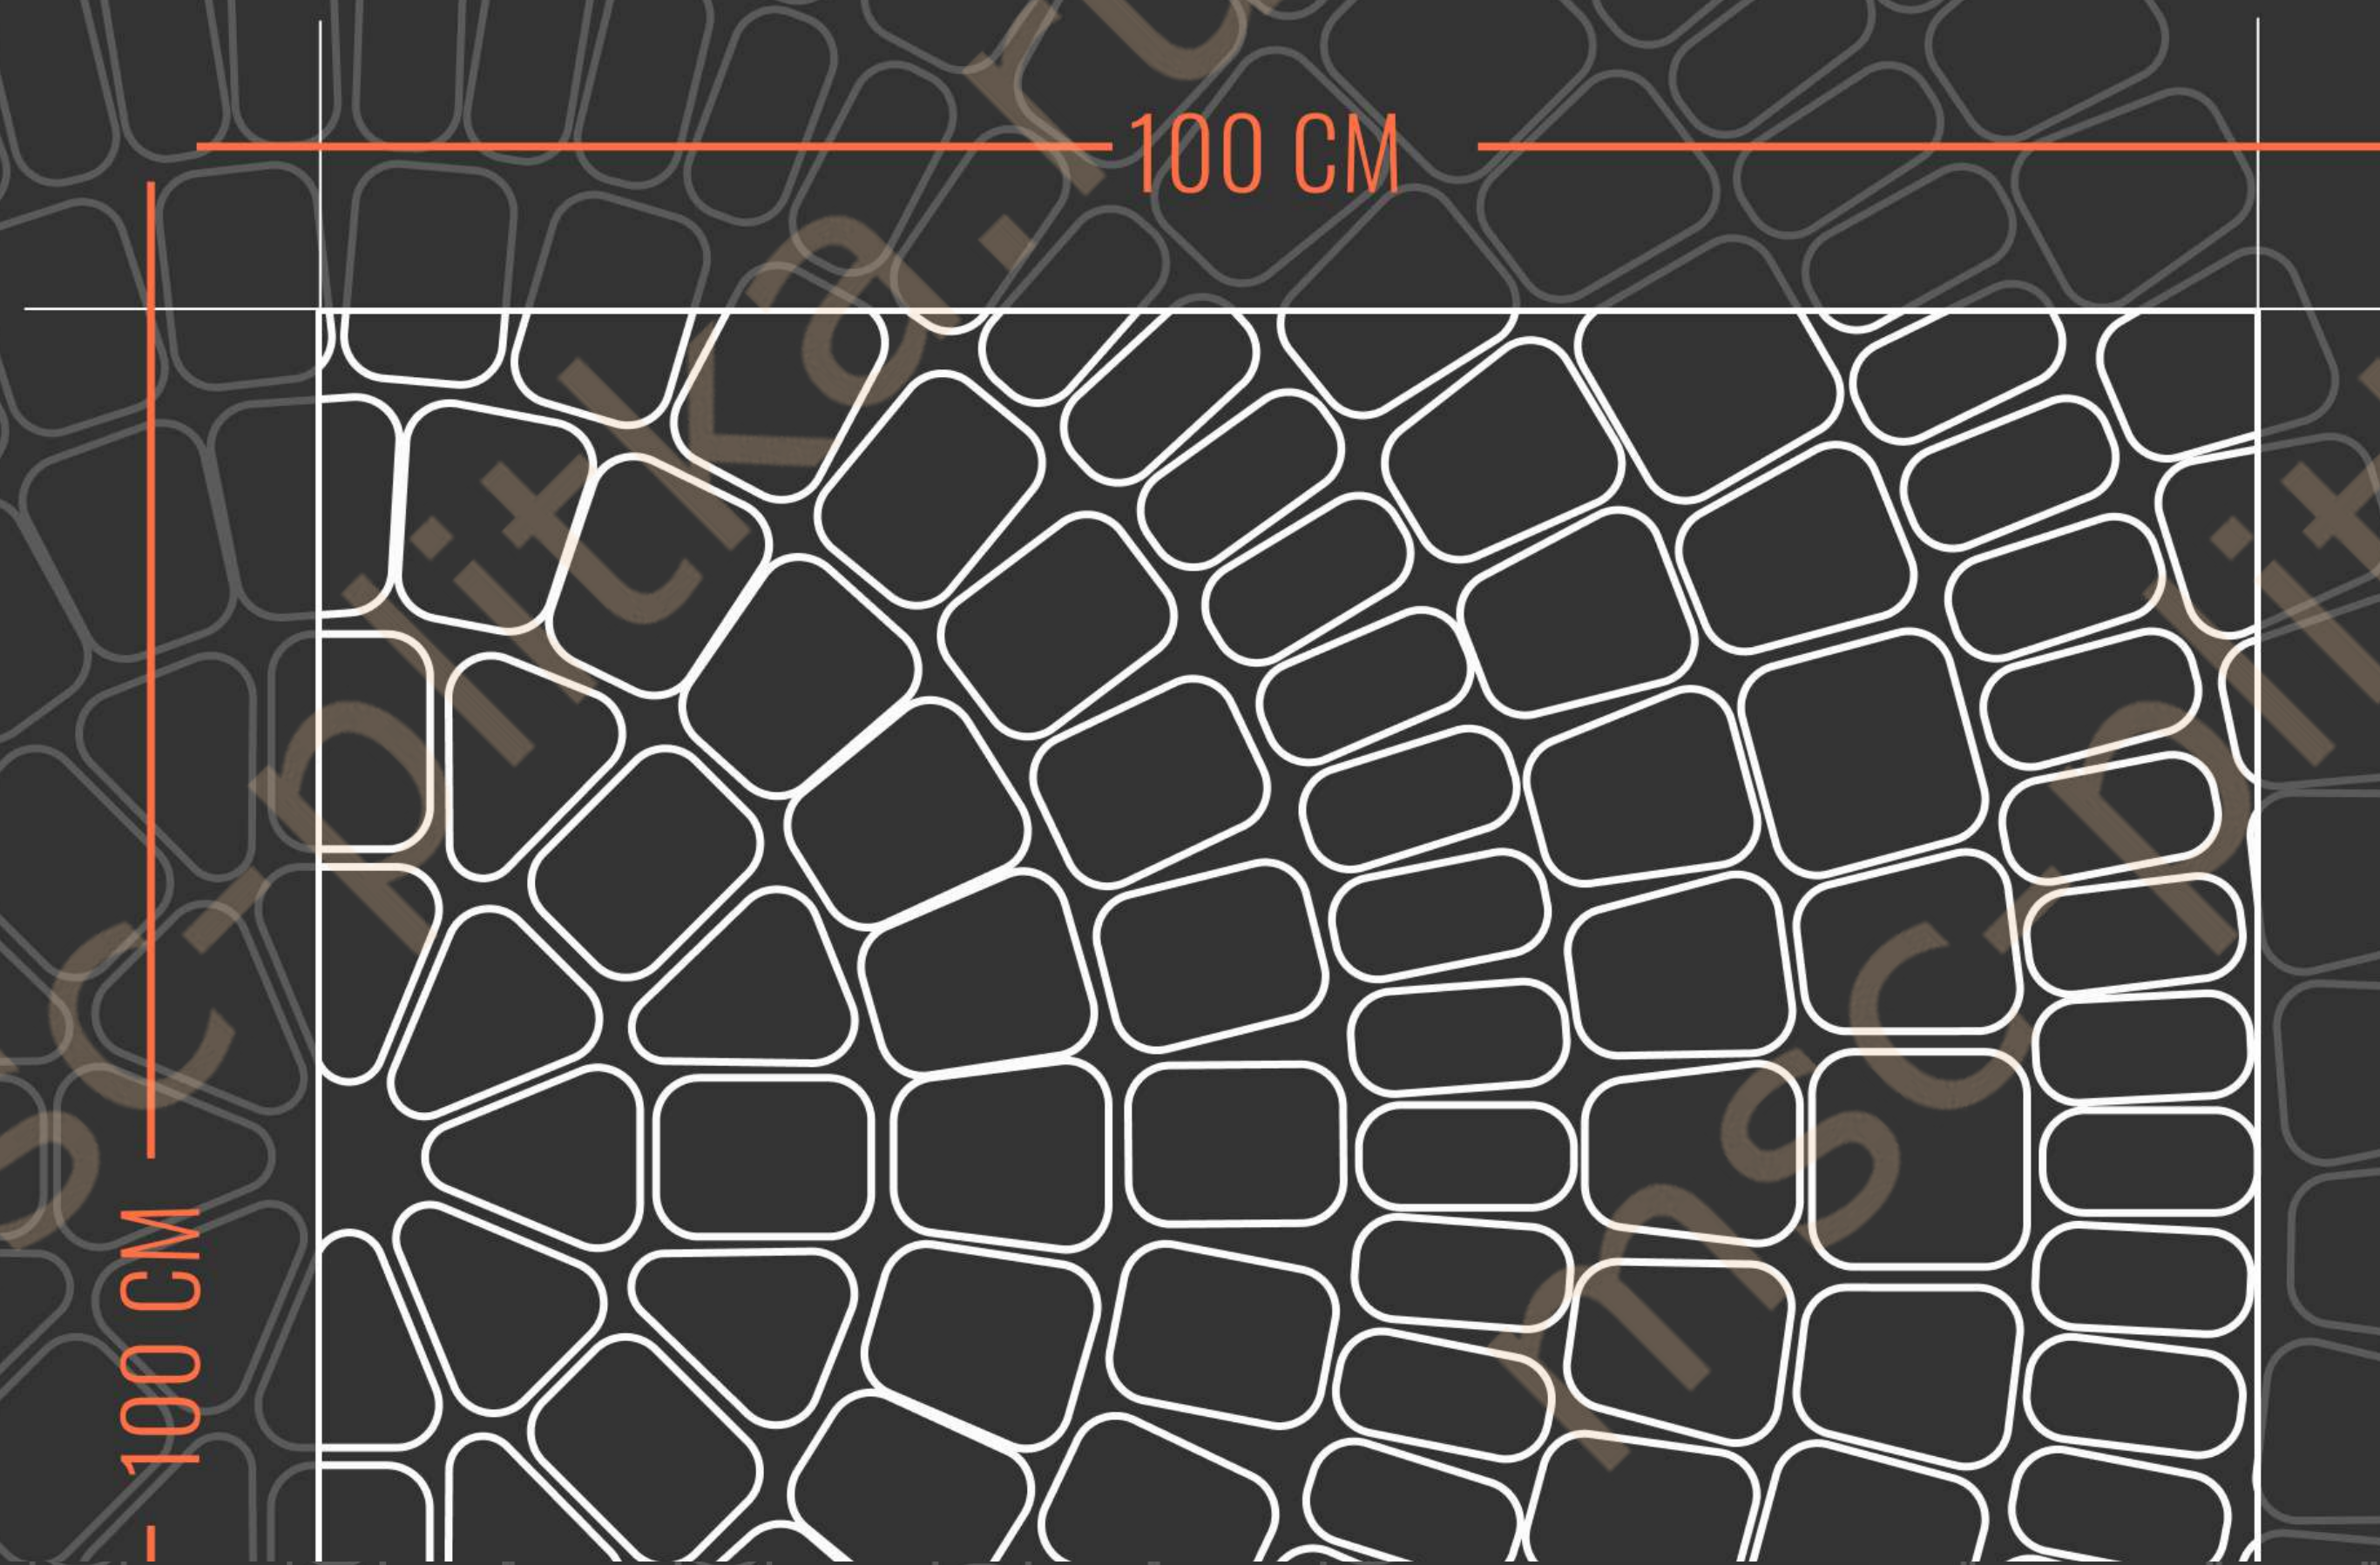

НОВЕТЕК

ЗАВОД ПО ПРОИЗВОДСТВУ ТРОТУАРНОЙ ПЛИТКИ

СХЕМЫ УКЛАДКИ ТРОТУАРНОЙ ПЛИТКИ