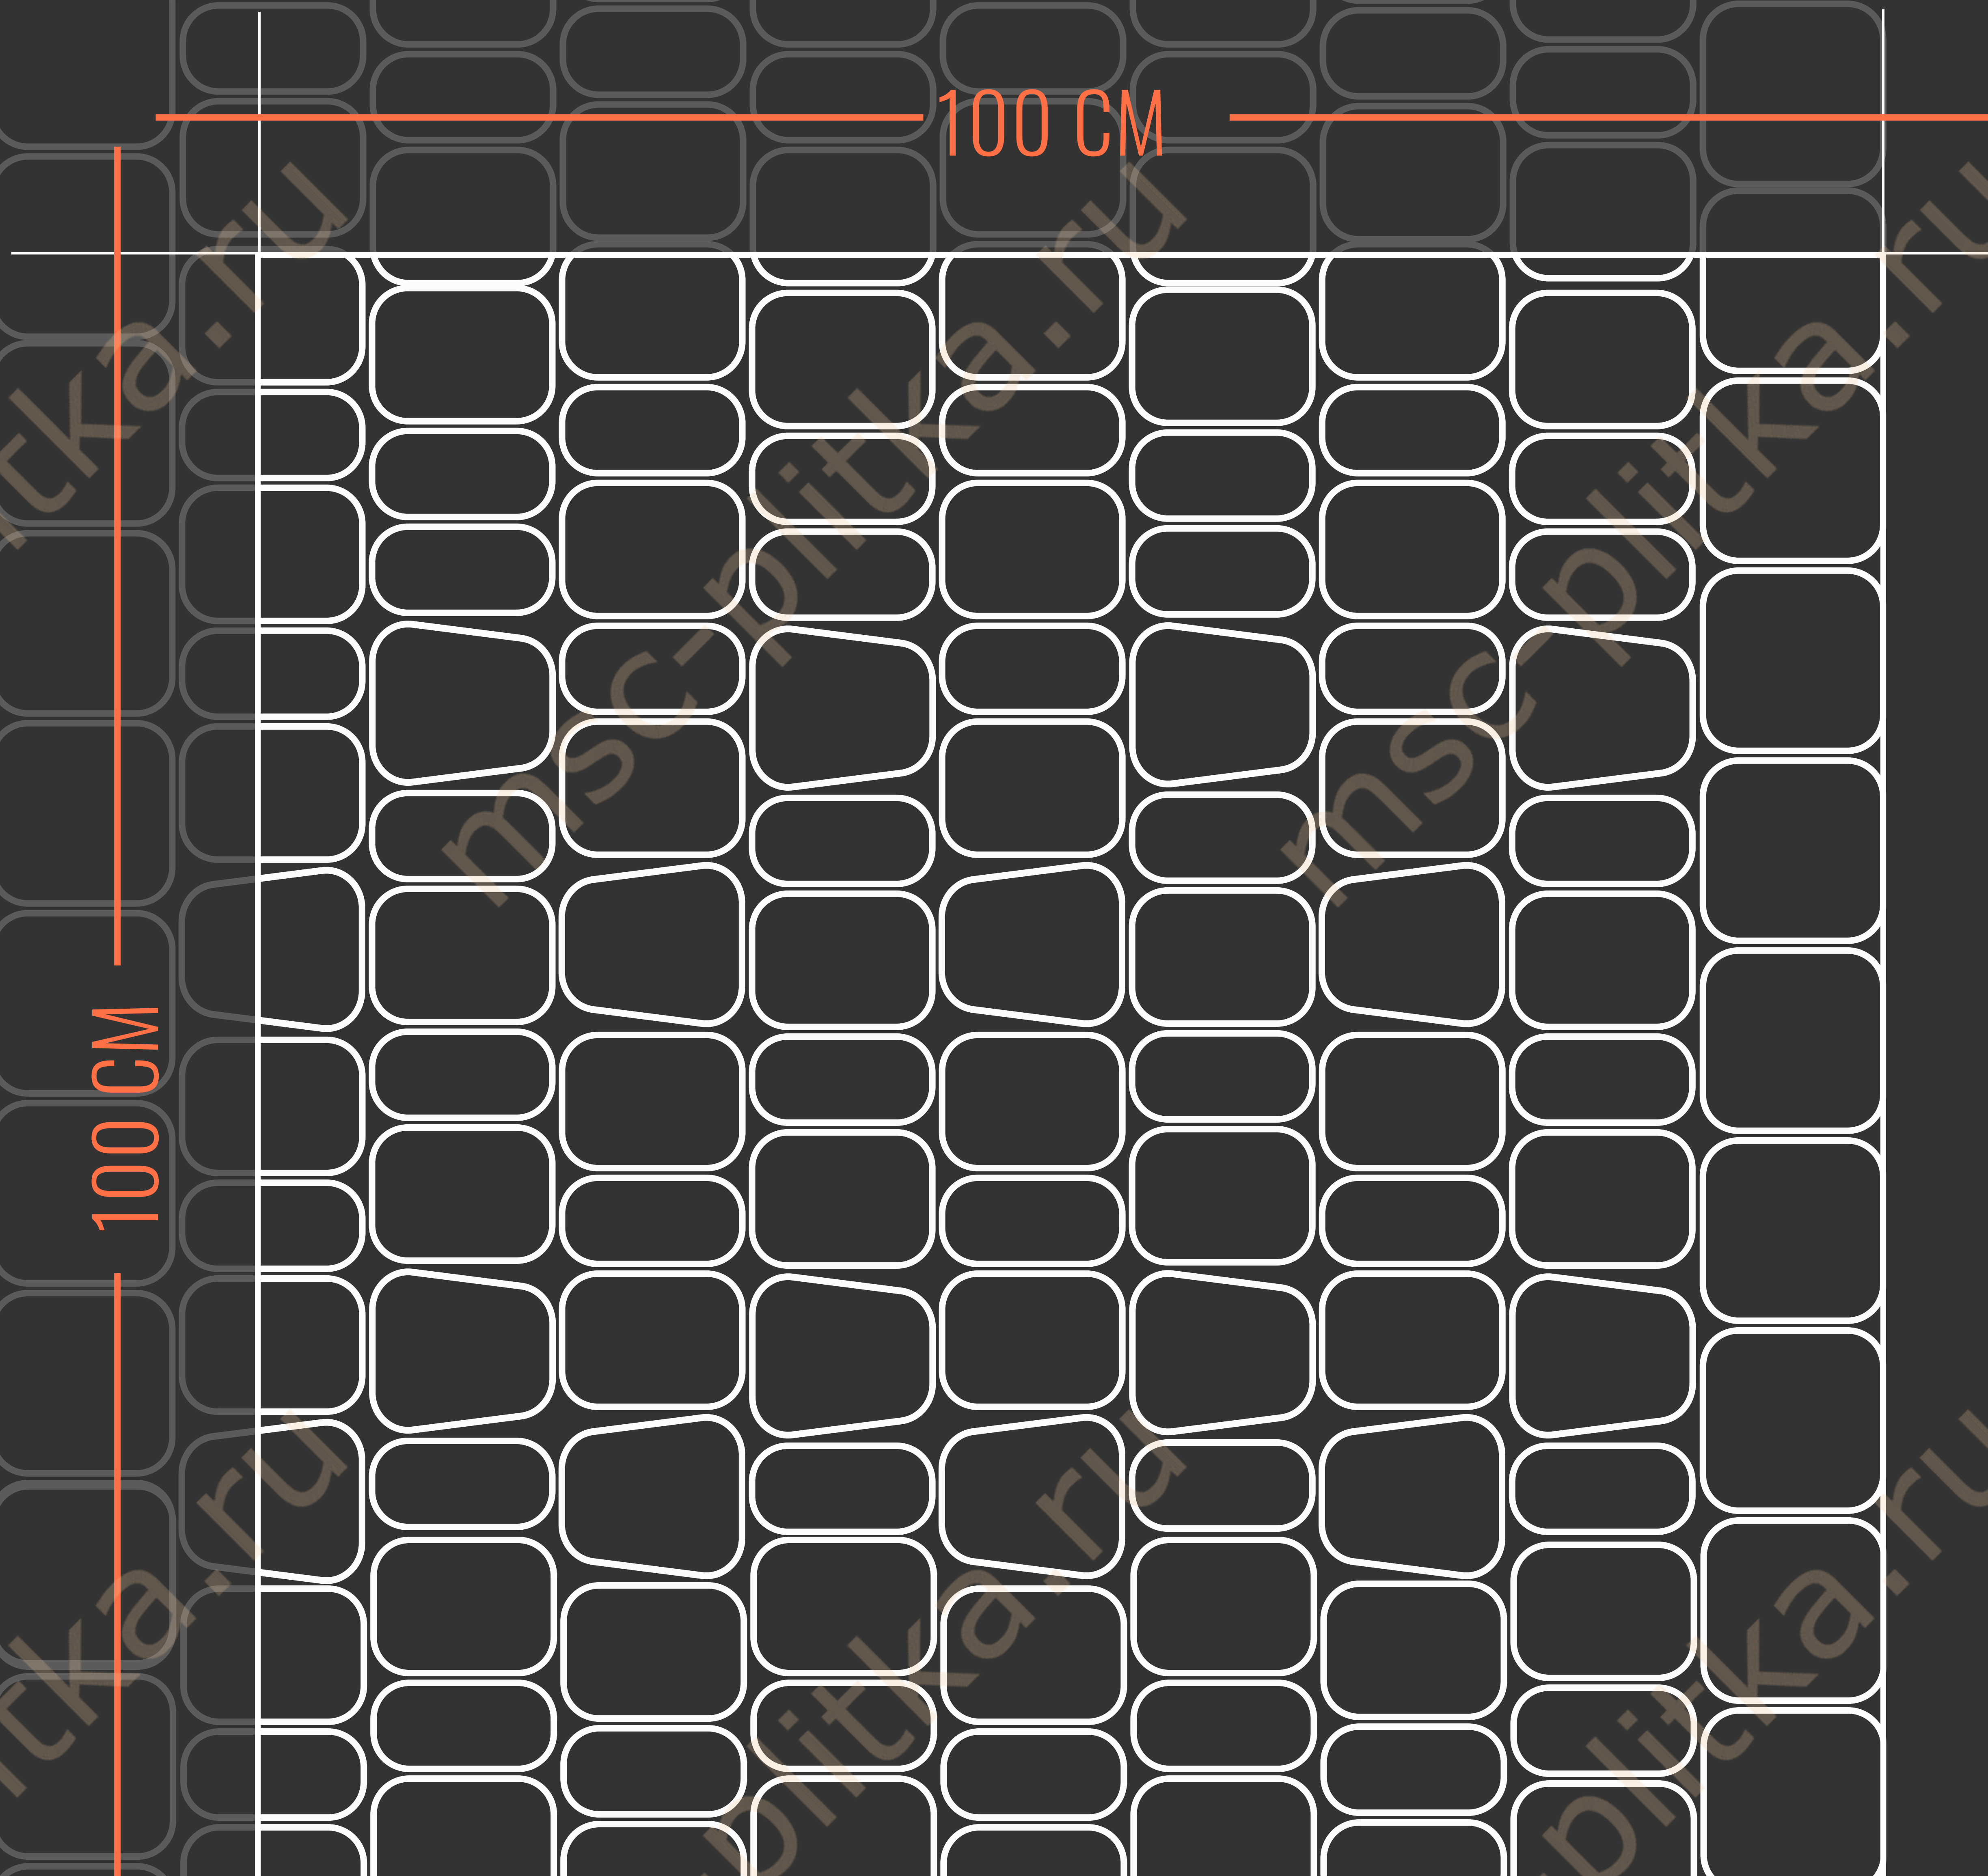

КЛАССИКА

Прямая продольная укладка

СТАРЫЙ ГОРОД

РАЗМЕРЫ

НАЗНАЧЕНИЕ

Пешеходные дорожки

Приусадебные участки

Парковка легковых авто (с усилением основания)

РАЗМЕРЫ

НАЗНАЧЕНИЕ

Пешеходные
дорожки

Приусадебные
участки

Парковка
легковых авто

Парковка
грузовых авто

БРУСЧАТКА 200*100

Укладка в разбежку

БРУСЧАТКА 200*100

Укладка "Елочкой"

БРУСЧАТКА 200*100

Укладка "Паркет"

БРУСЧАТКА 210*140

Укладка в разбежку

ГАЗОННЫЙ КАМЕНЬ

РАЗМЕРЫ

РАЗМЕРЫ

НАЗНАЧЕНИЕ

Пешеходные дорожки

Приусадебные участки

Парковка легковых авто

Парковка грузовых авто

КВАДРАТ 400*400

100 CM