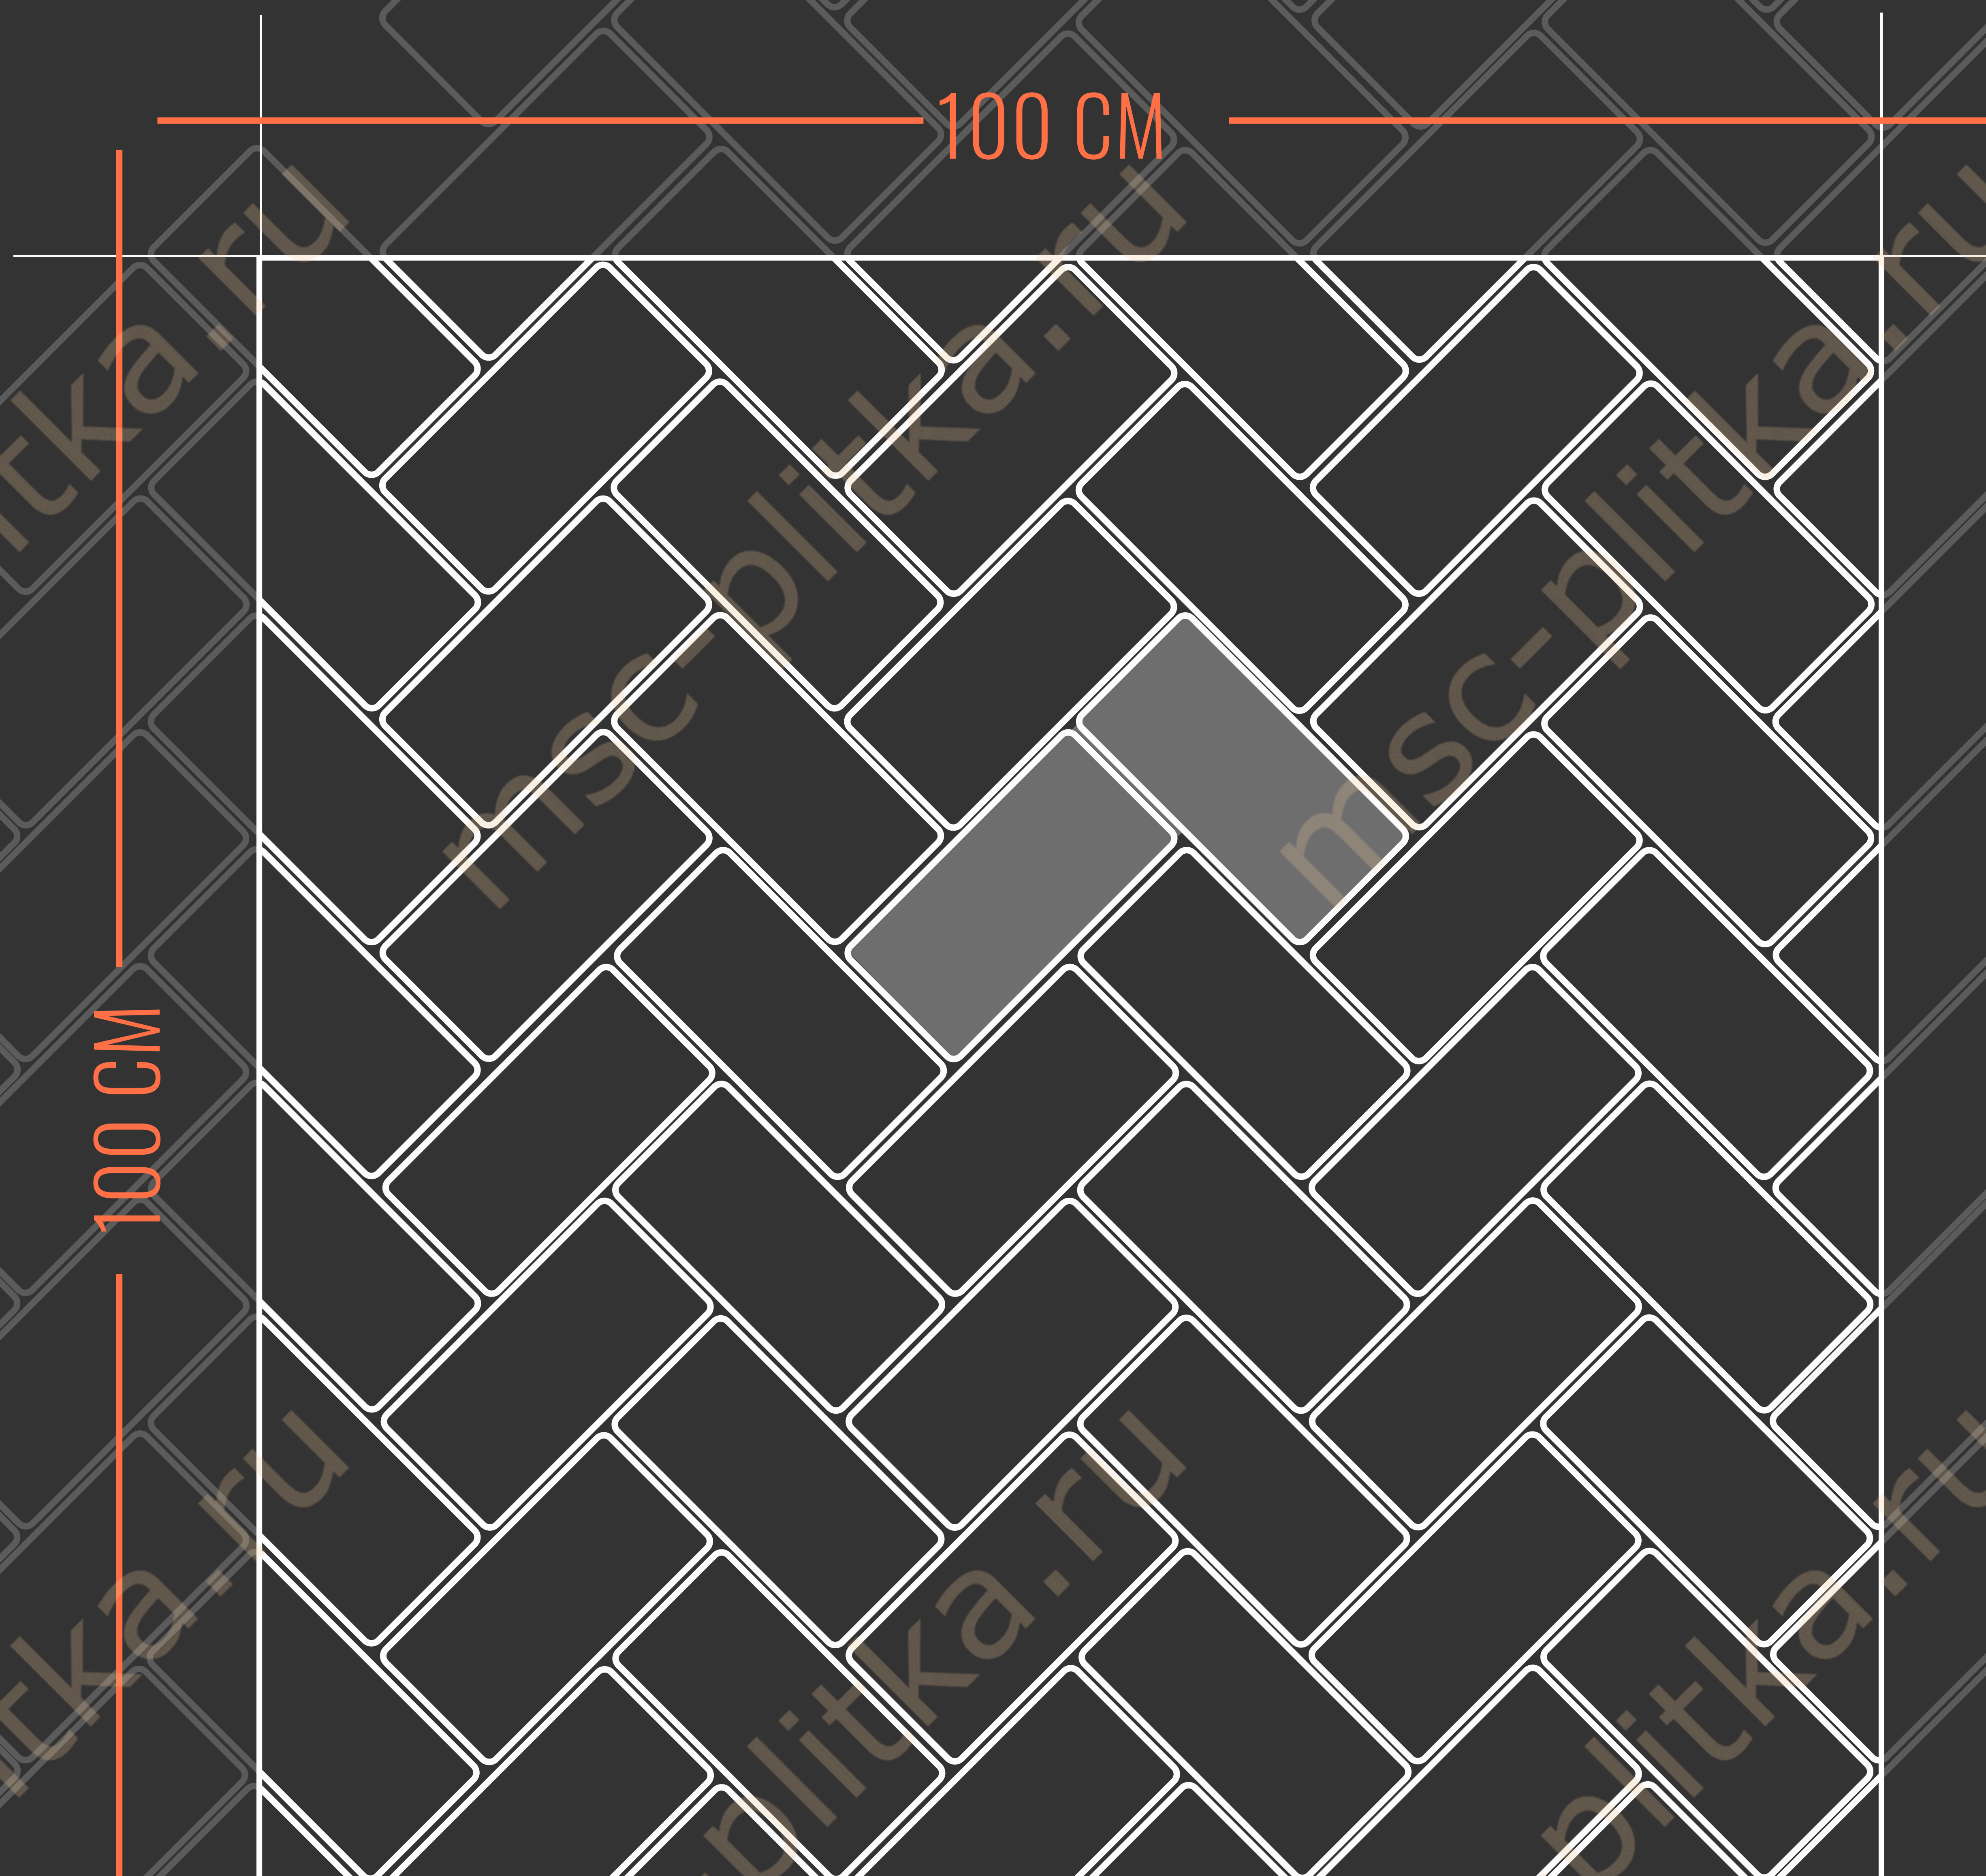

РАЗМЕРЫ

НАЗНАЧЕНИЕ

Пешеходные
дорожки

Приусадебные
участки

Парковка
легковых авто

Парковка
грузовых авто

БРУСЧАТКА 200*100

Укладка в разбежку

БРУСЧАТКА 200*100

Укладка "Елочкой"

БРУСЧАТКА 200*100

Укладка "Паркет"

БРУСЧАТКА 210*140

Укладка в разбежку

ГАЗОННЫЙ КАМЕНЬ

РАЗМЕРЫ