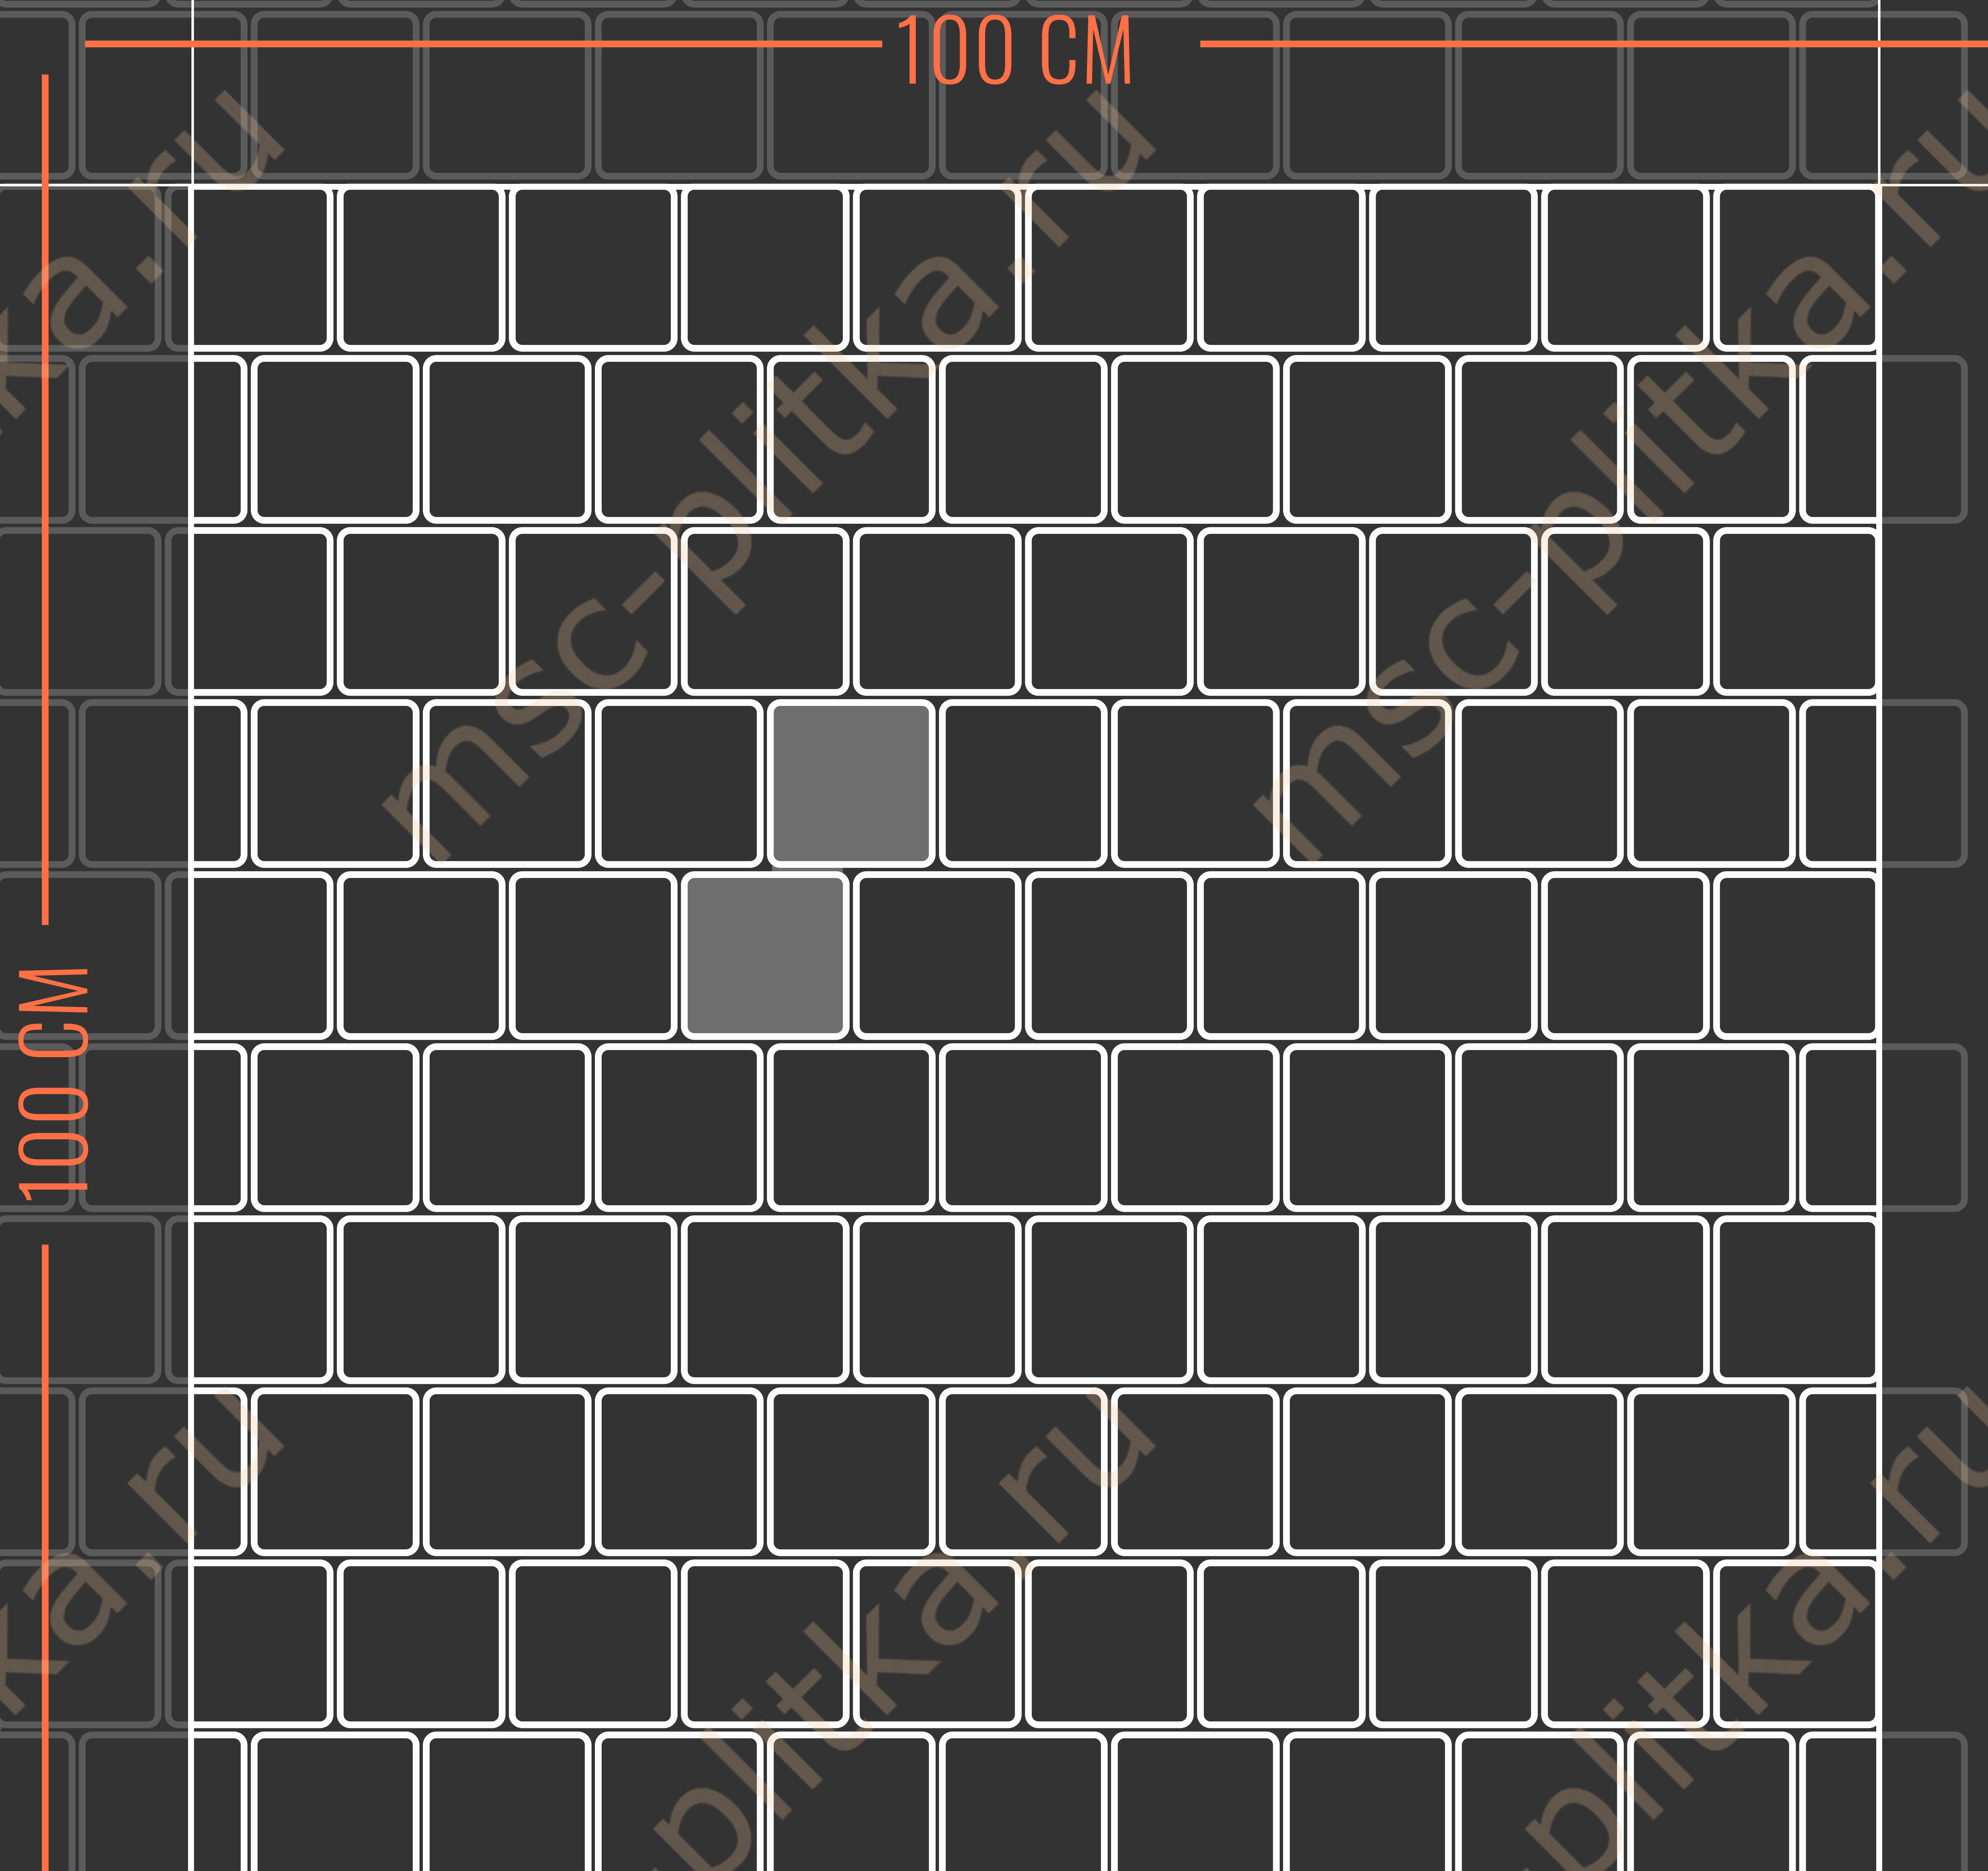

РАЗМЕРЫ

НАЗНАЧЕНИЕ

Пешеходные
дорожки

Приусадебные
участки

Парковка
легковых авто

Парковка
грузовых авто

БРУСЧАТКА 200*100

Укладка в разбежку

РАЗМЕРЫ

НАЗНАЧЕНИЕ

Пешеходные дорожки

Приусадебные участки

Парковка легковых авто

Парковка грузовых авто

КВАДРАТ 400*400

100 CM

100 CM

КВАДРАТ 300*300

100 CM

100 CM

КВАДРАТ 140*140

КВАДРАТ 100*100

КАТУШКА

РАЗМЕРЫ

БРУСЧАТКА 200*100, КВАДРАТ 100*100