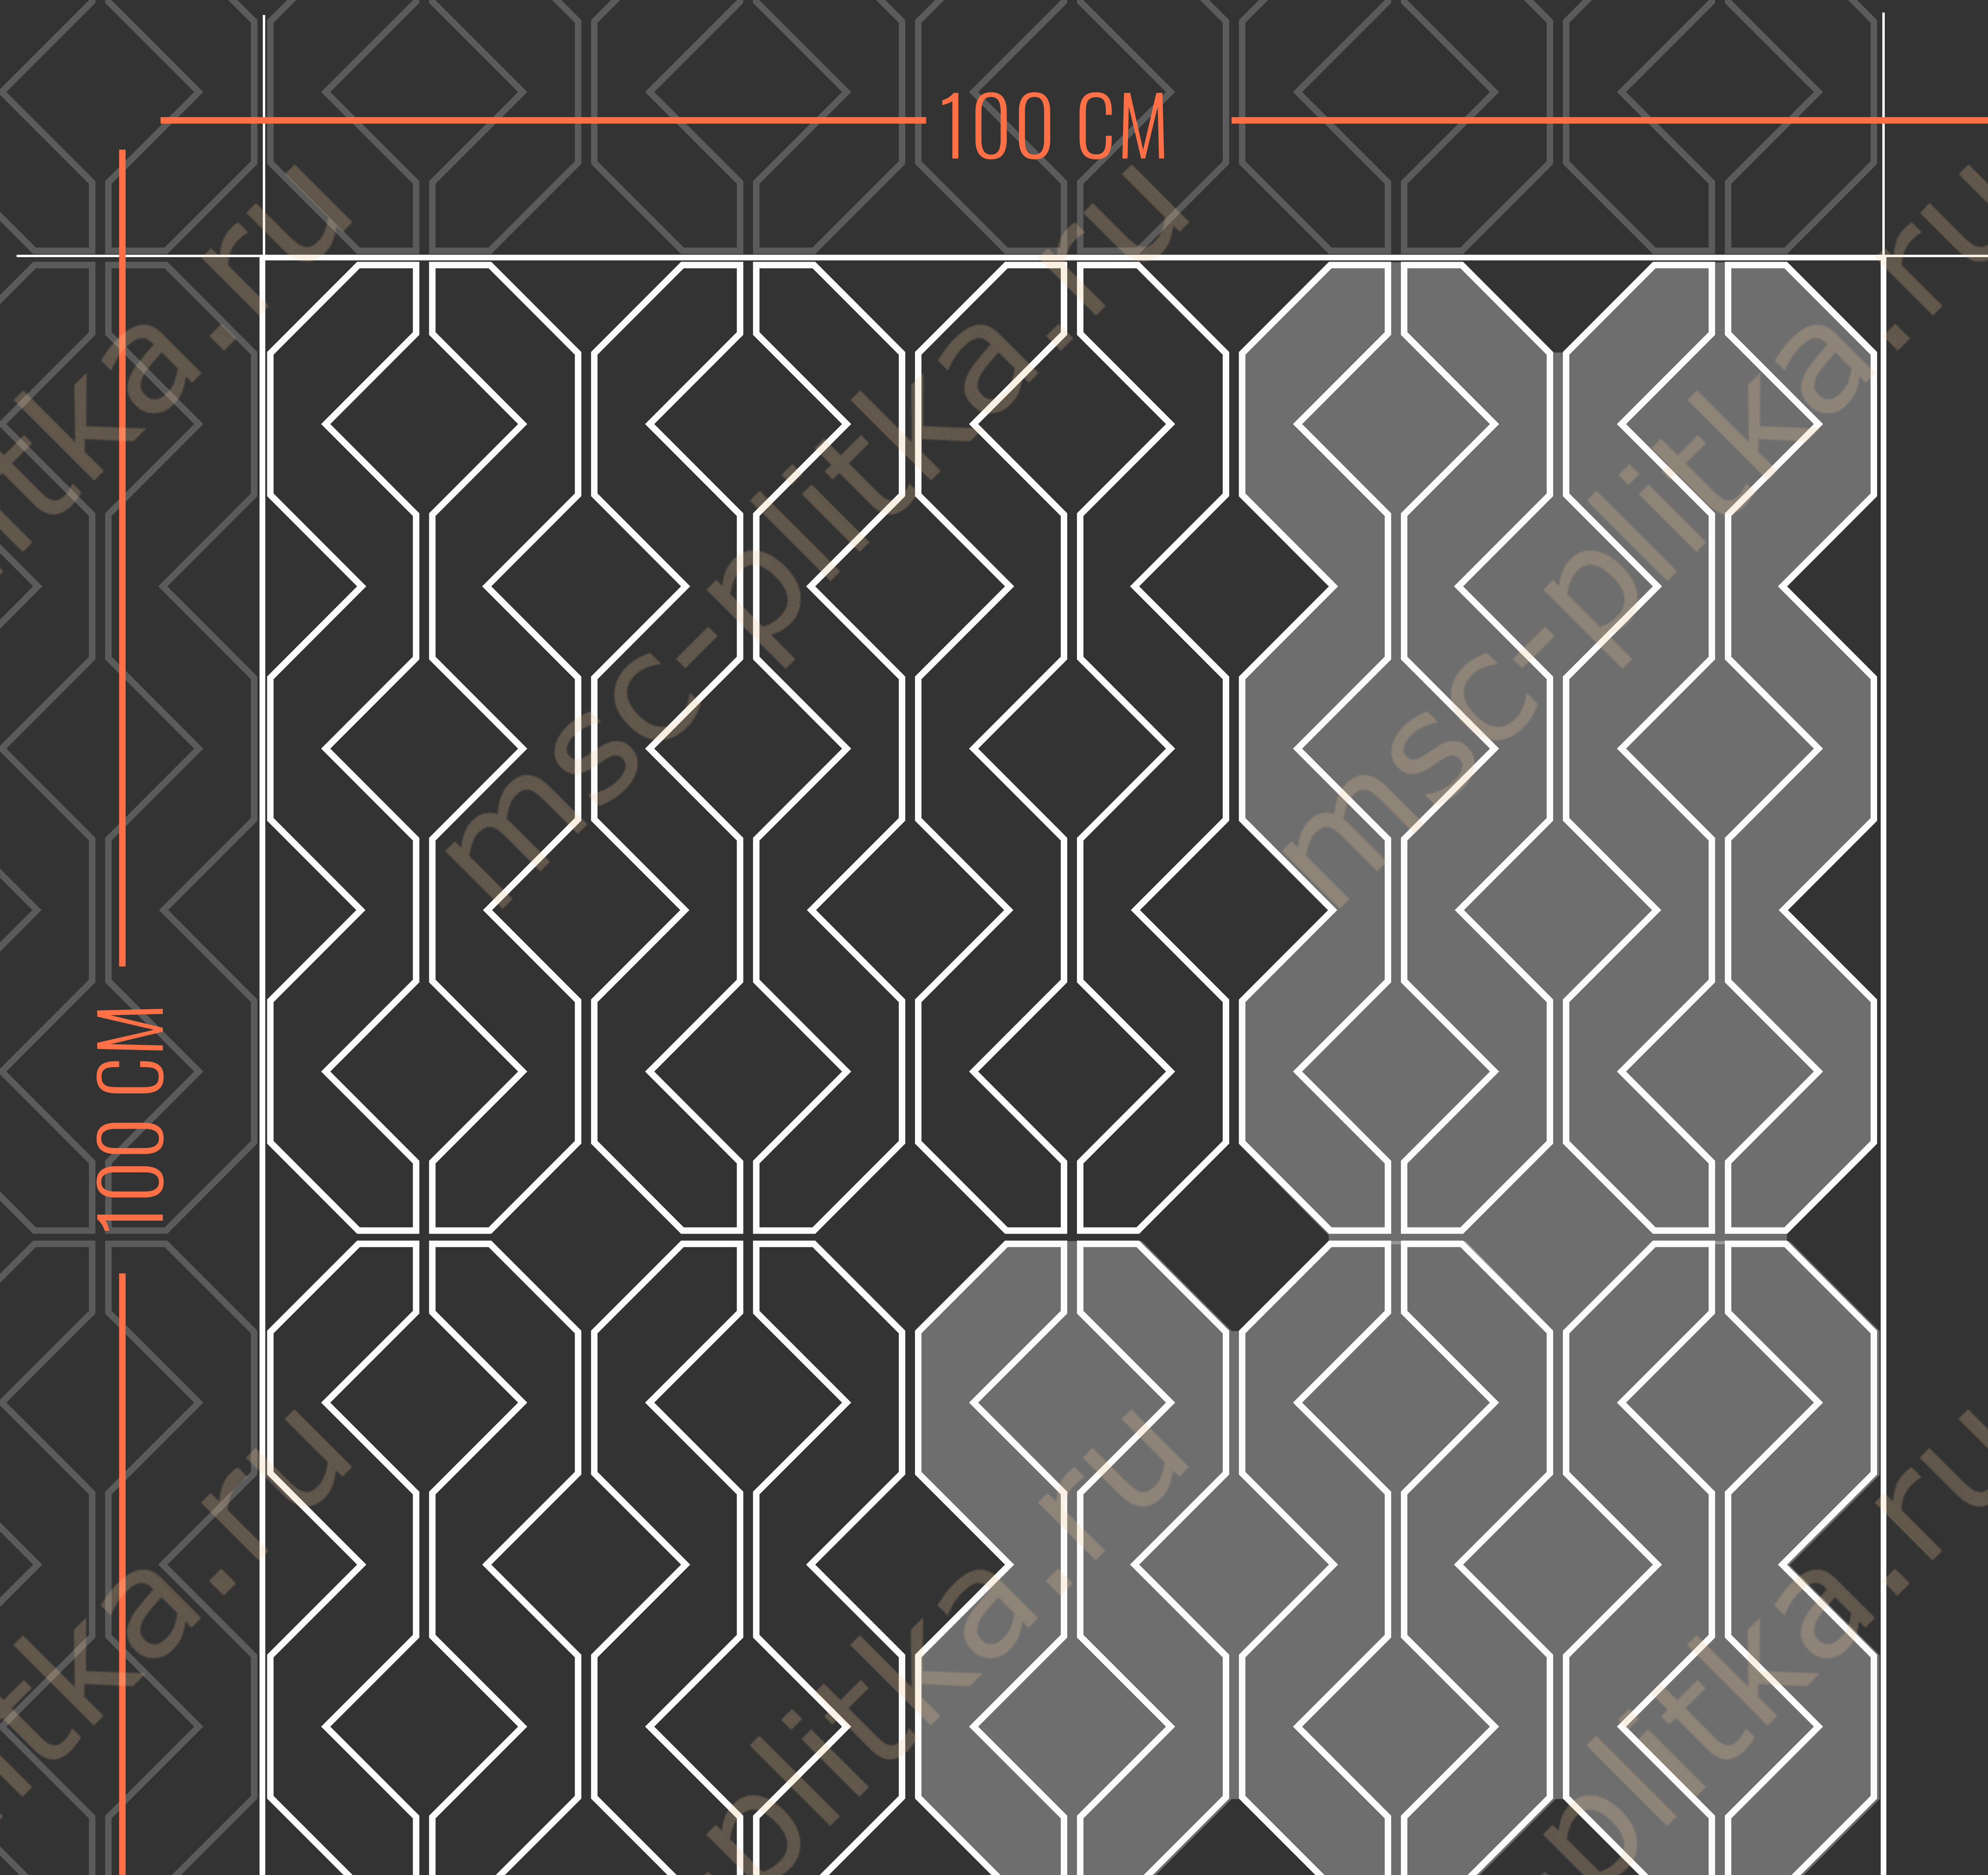

ГАЗОННЫЙ КАМЕНЬ

Укладка в разбежку