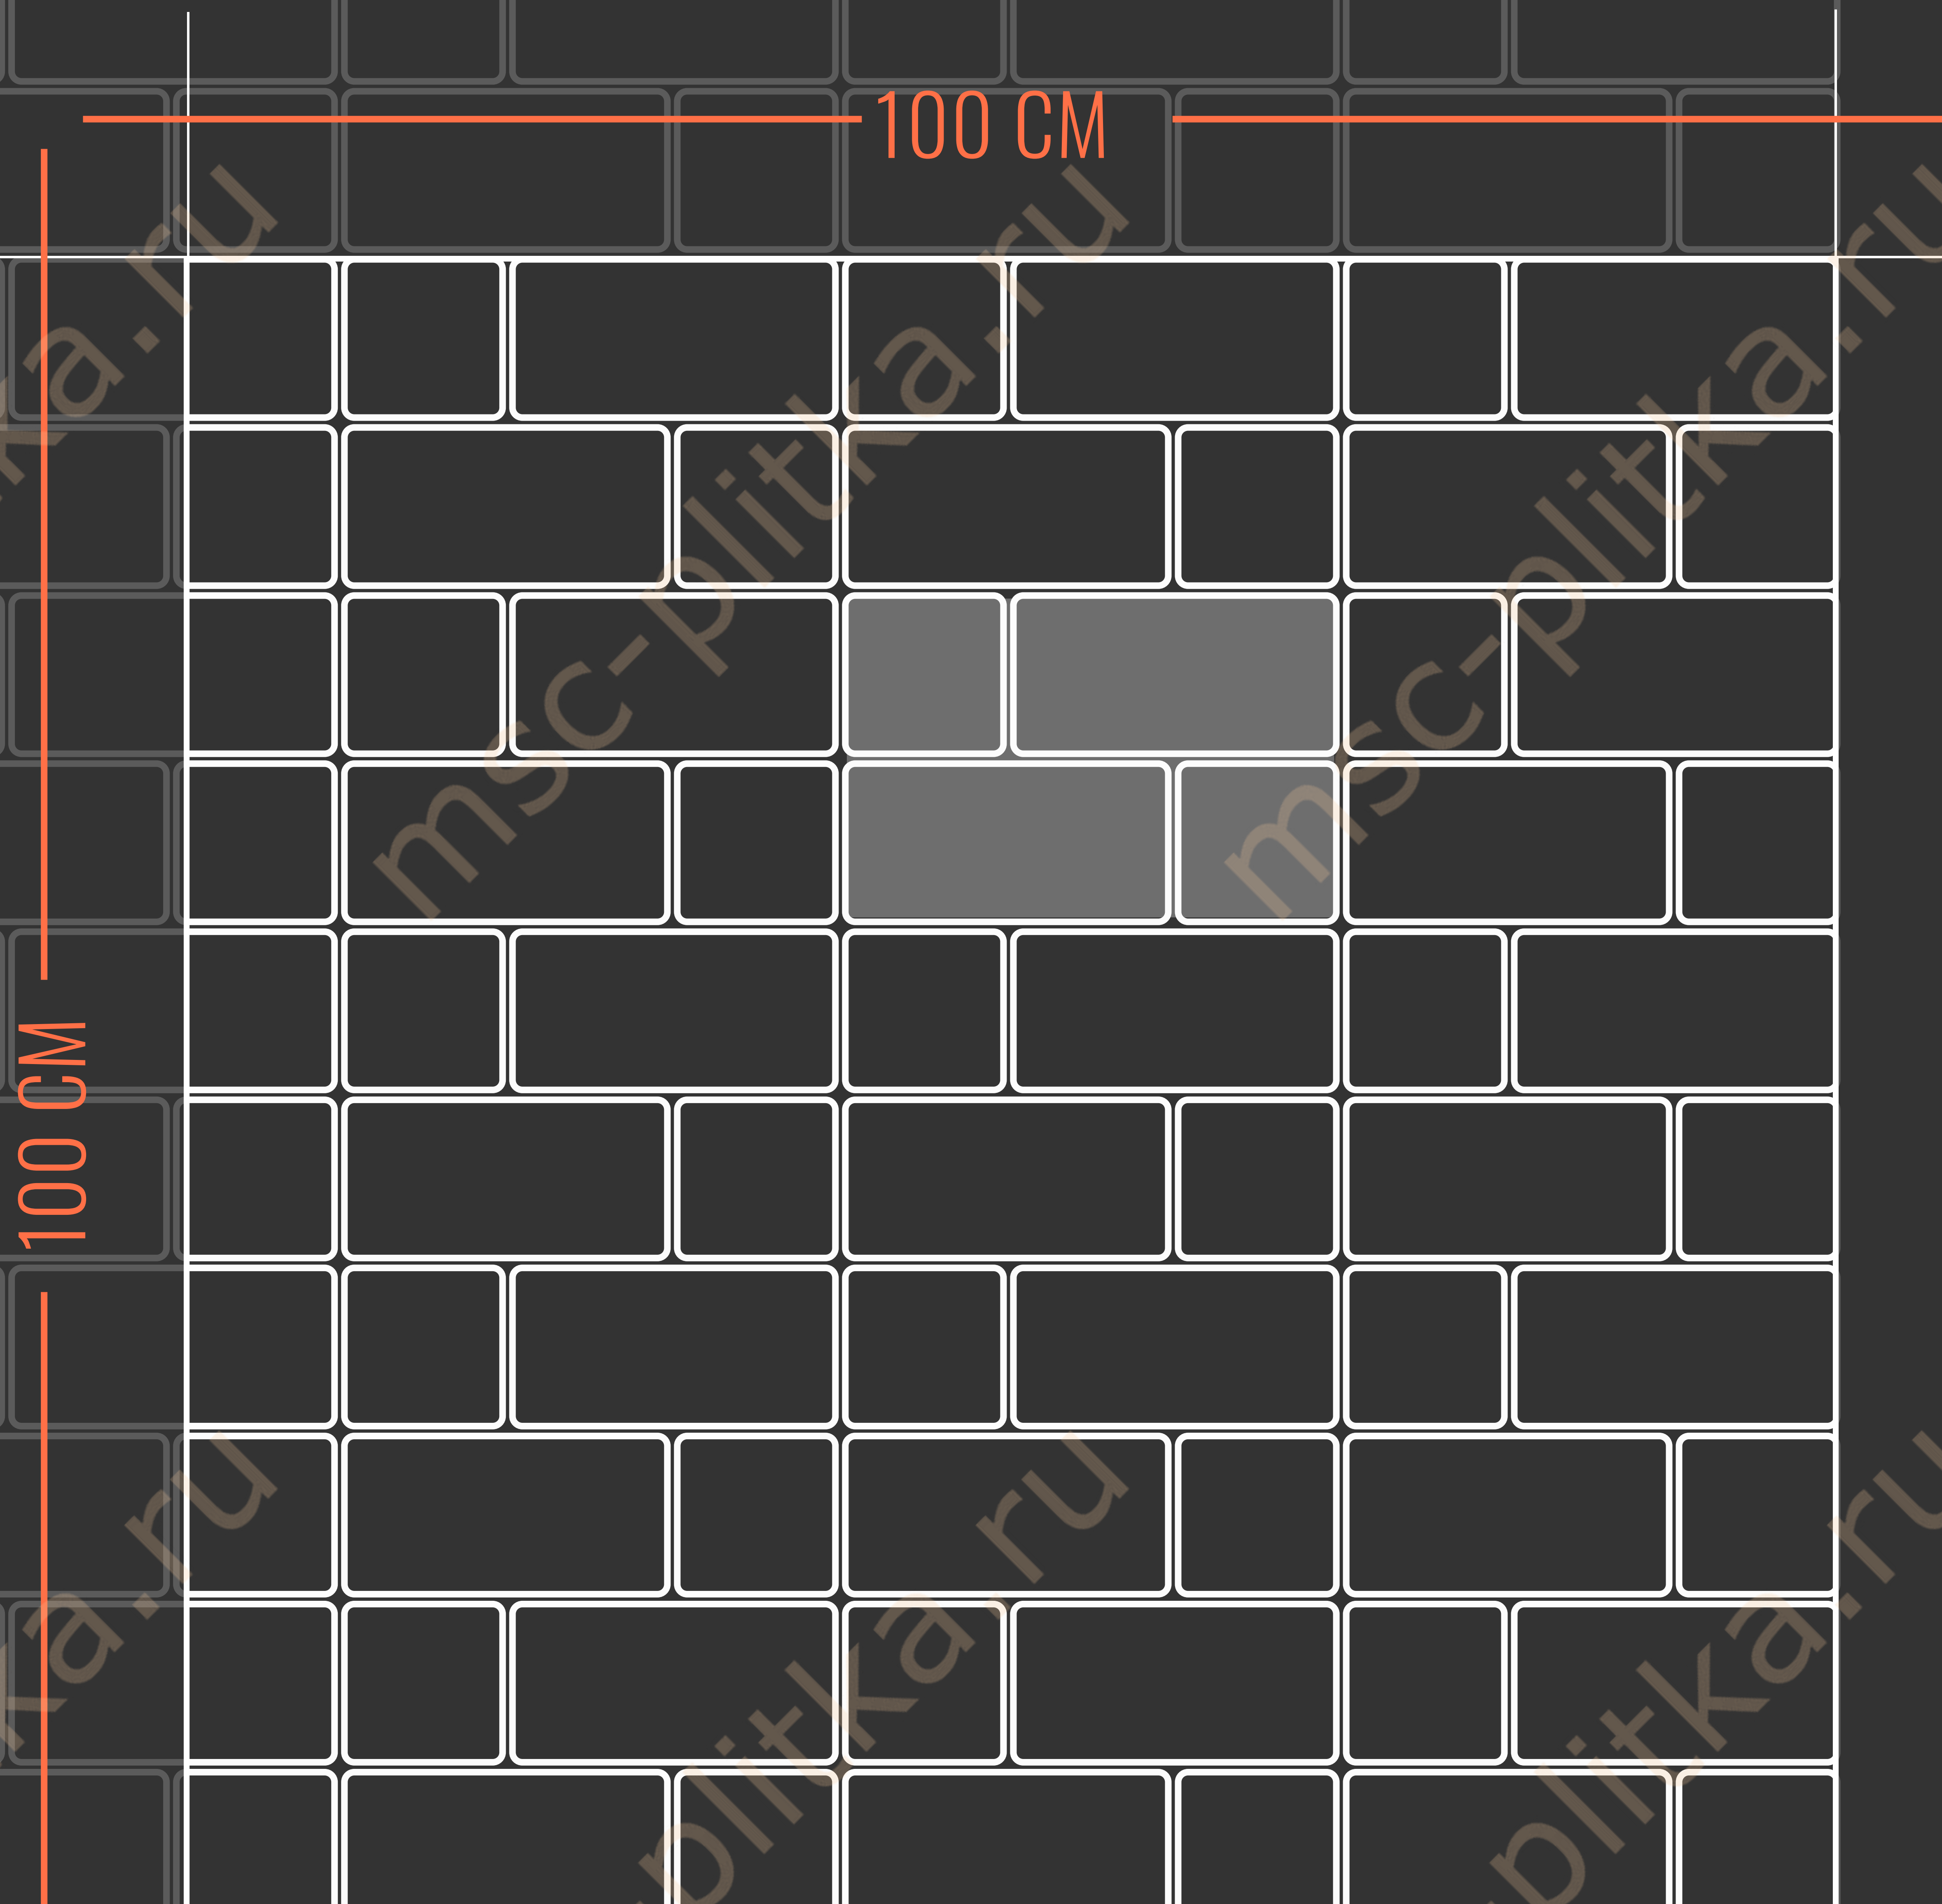

РАЗМЕРЫ

НАЗНАЧЕНИЕ

Пешеходные
дорожки

Приусадебные
участки

Парковка
легковых авто

Парковка
грузовых авто

БРУСЧАТКА 200*100

Укладка в разбежку

БРУСЧАТКА 200*100

Укладка "Елочкой"

БРУСЧАТКА 200*100

Укладка "Паркет"

БРУСЧАТКА 210*140

Укладка в разбежку

ГАЗОННЫЙ КАМЕНЬ

РАЗМЕРЫ

НАЗНАЧЕНИЕ

Пешеходные
дорожки

Приусадебные
участки

Парковка
легковых авто

Парковка
грузовых авто

КАТУШКА

БРУСЧАТКА 200*100, КВАДРАТ 100*100

БРУСЧАТКА 200*100, КВАДРАТ 100*100

БРУСЧАТКА 200*100, КВАДРАТ 100*100