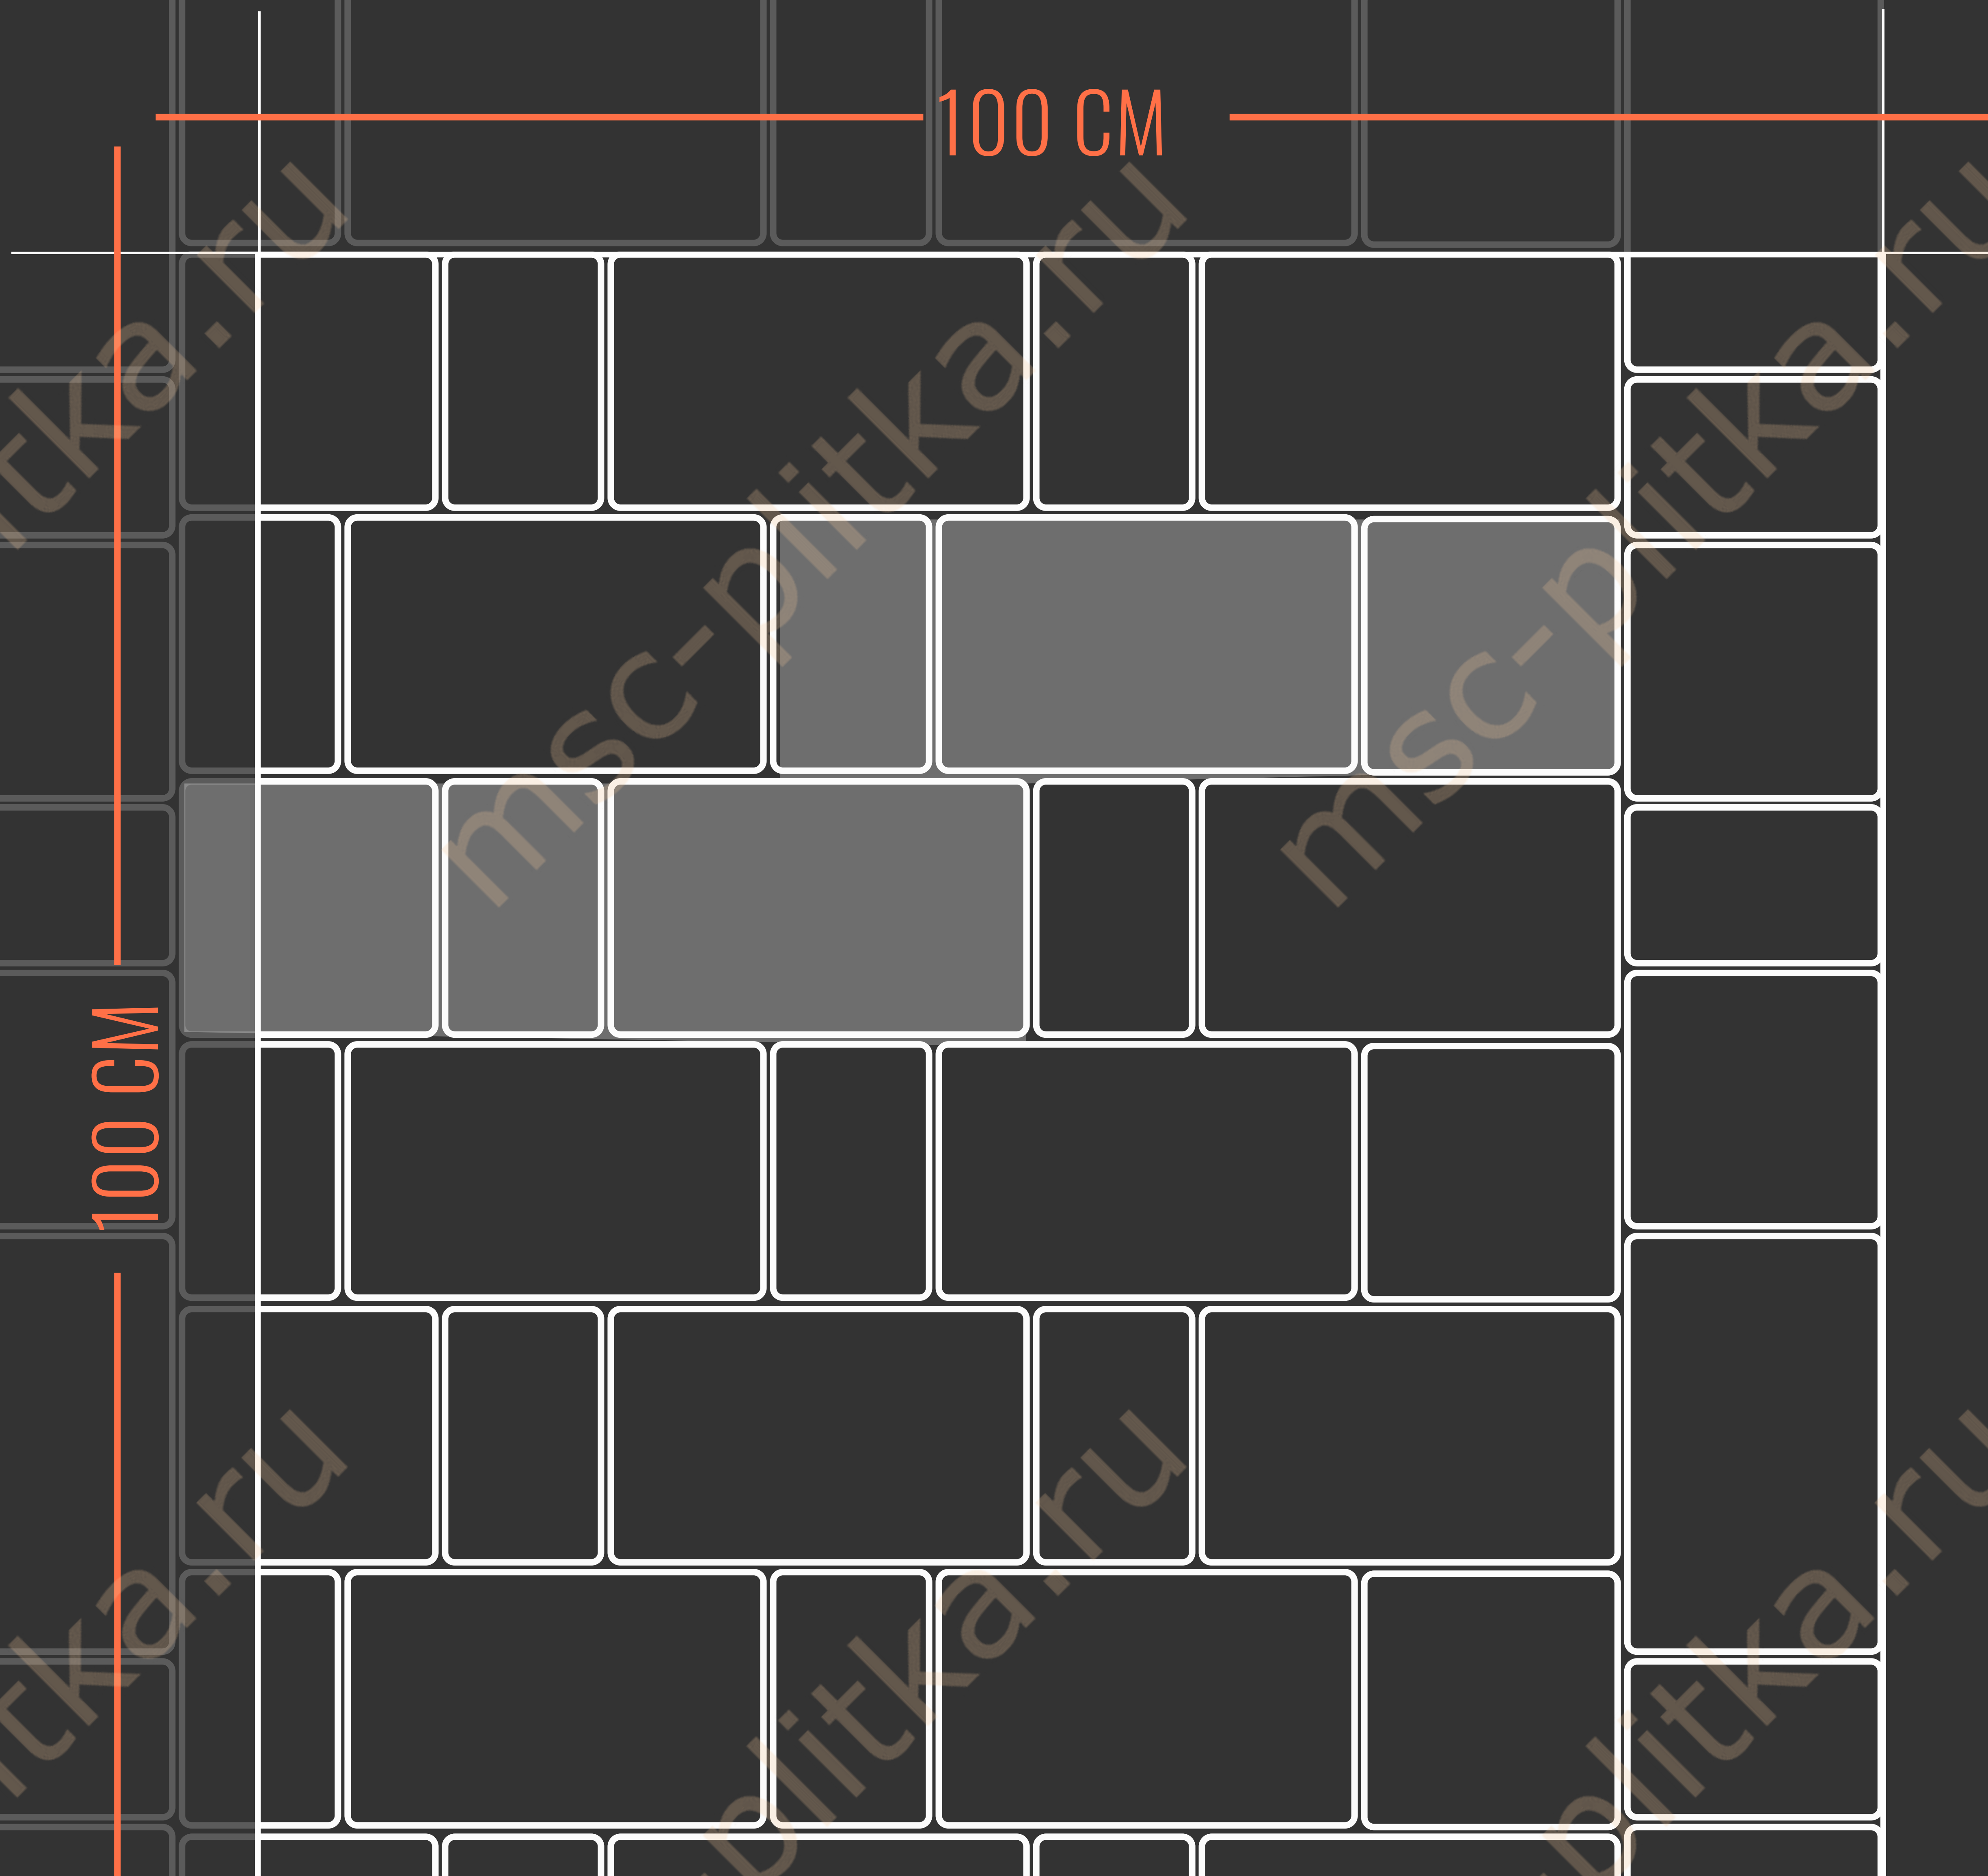

СТАРЫЙ ГОРОД

Поперечная укладка