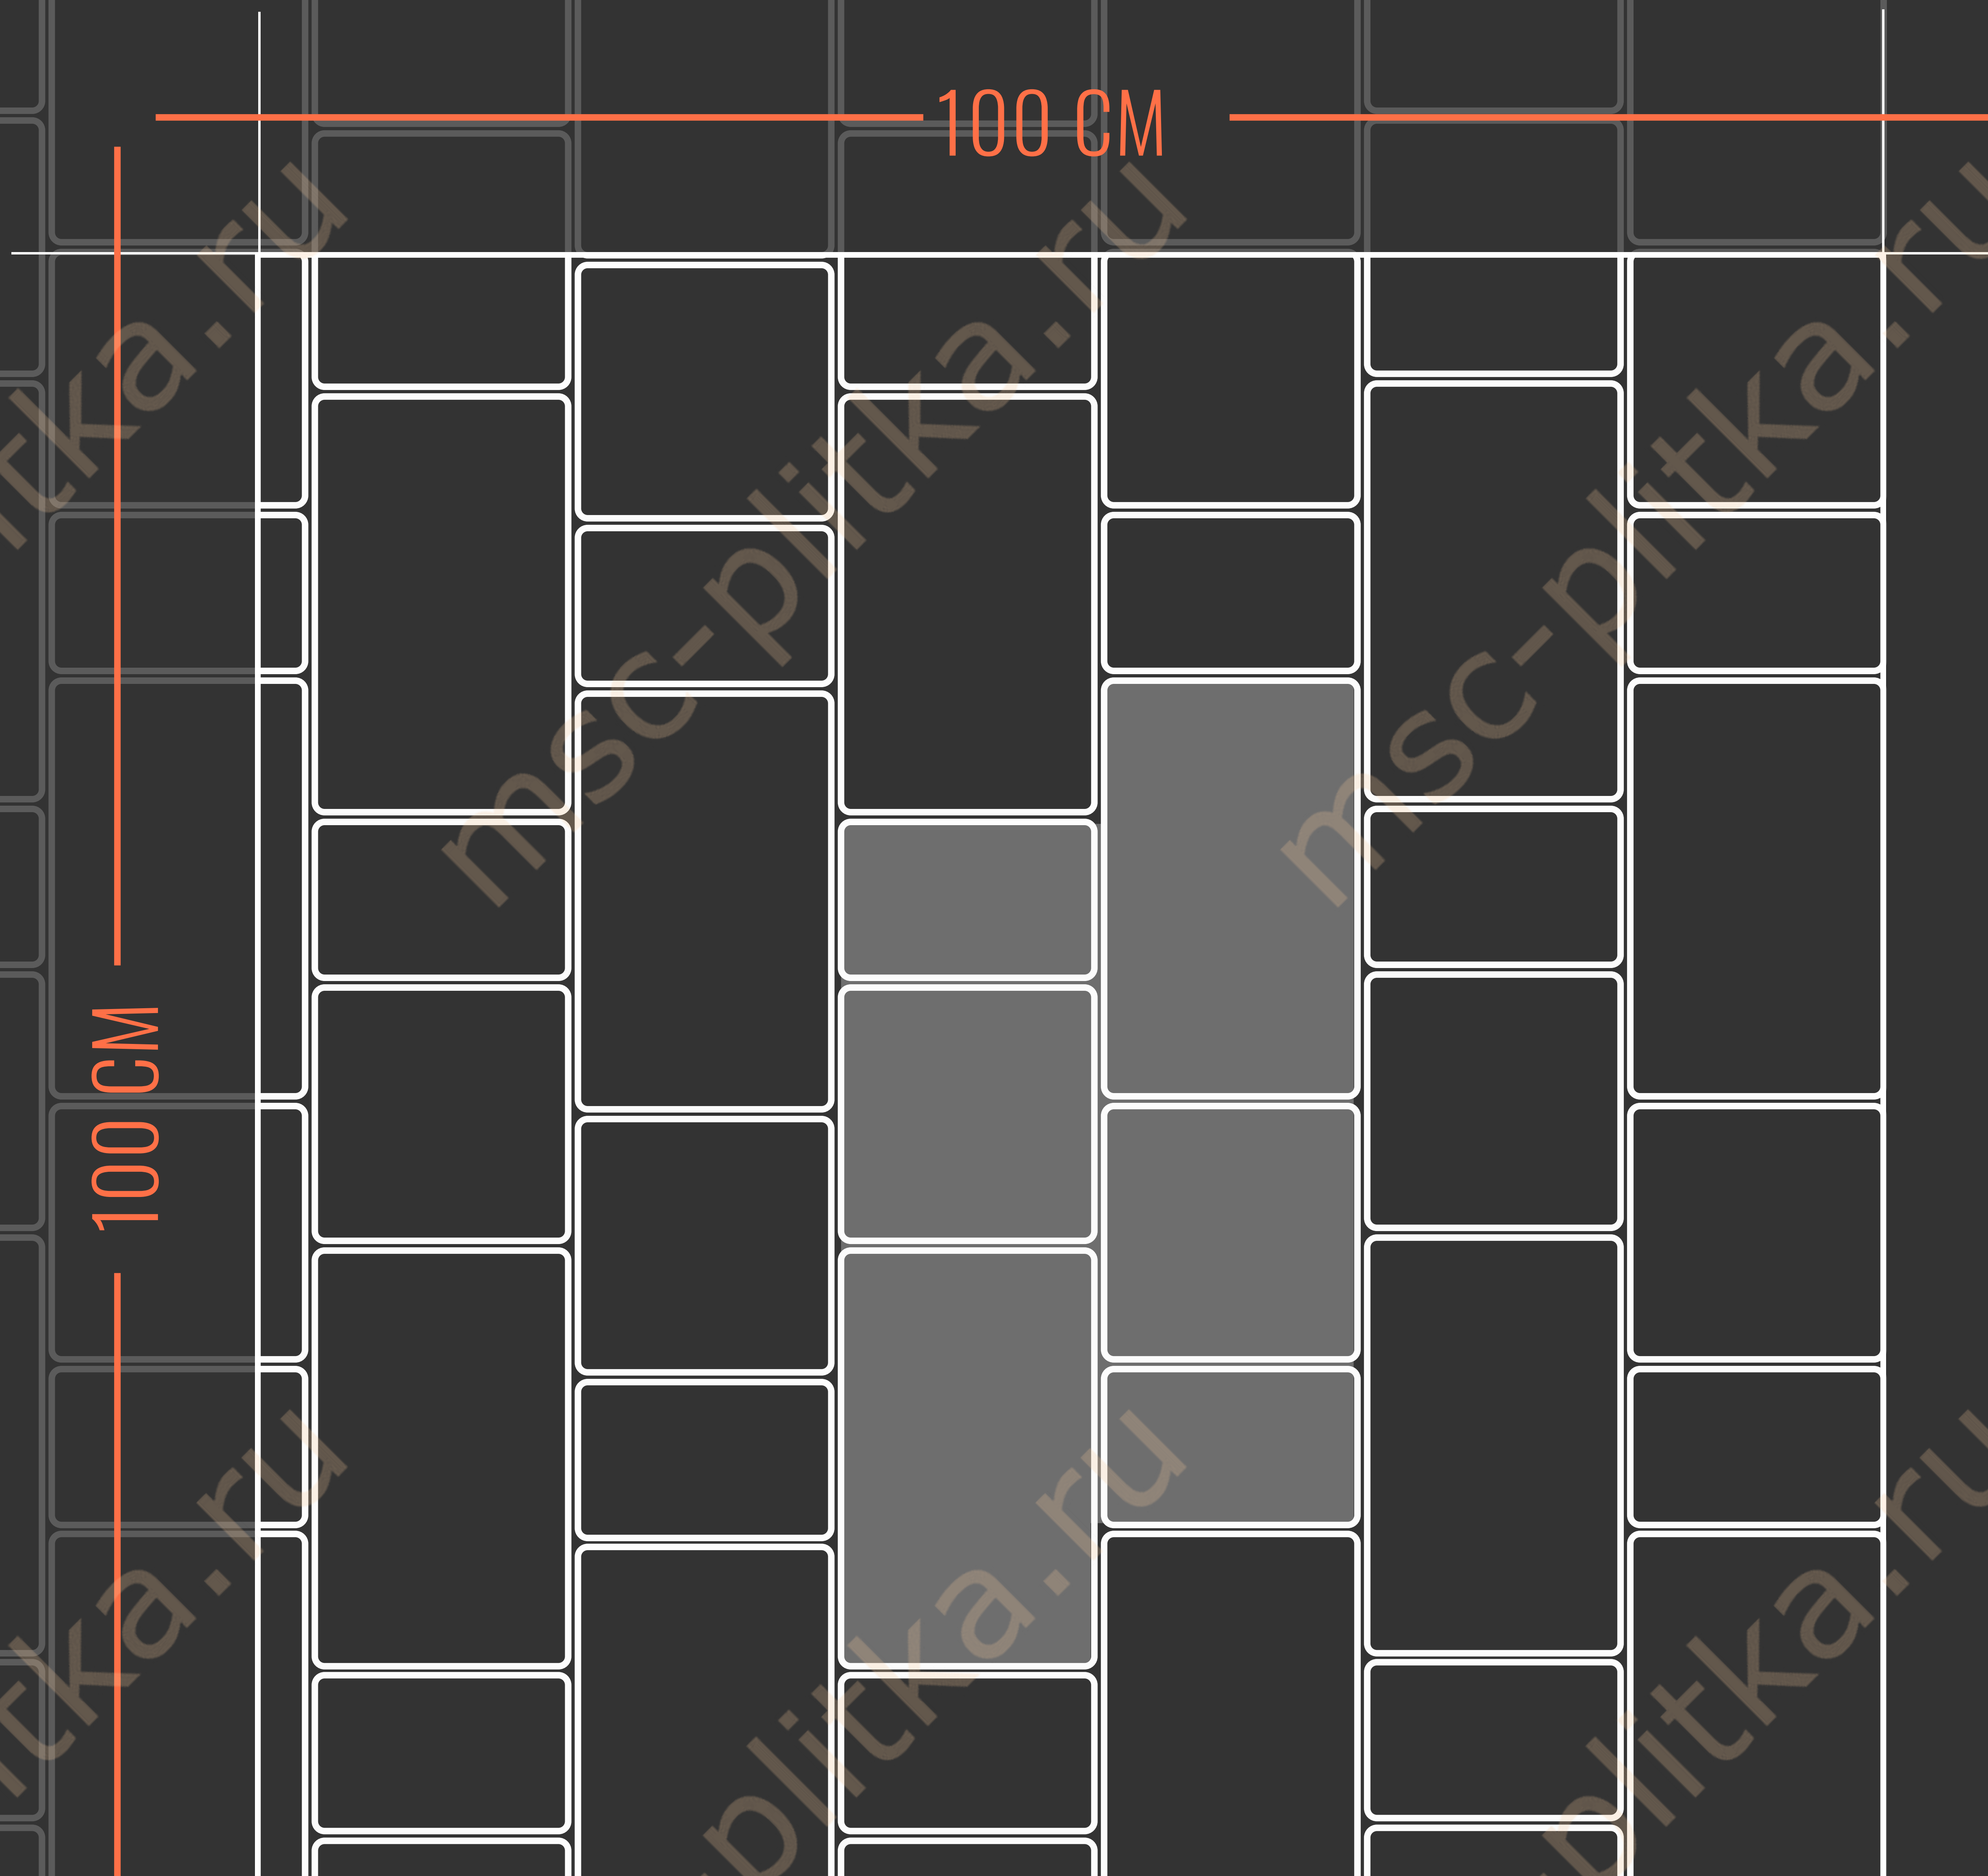

СТАРЫЙ ГОРОД

Продольная укладка