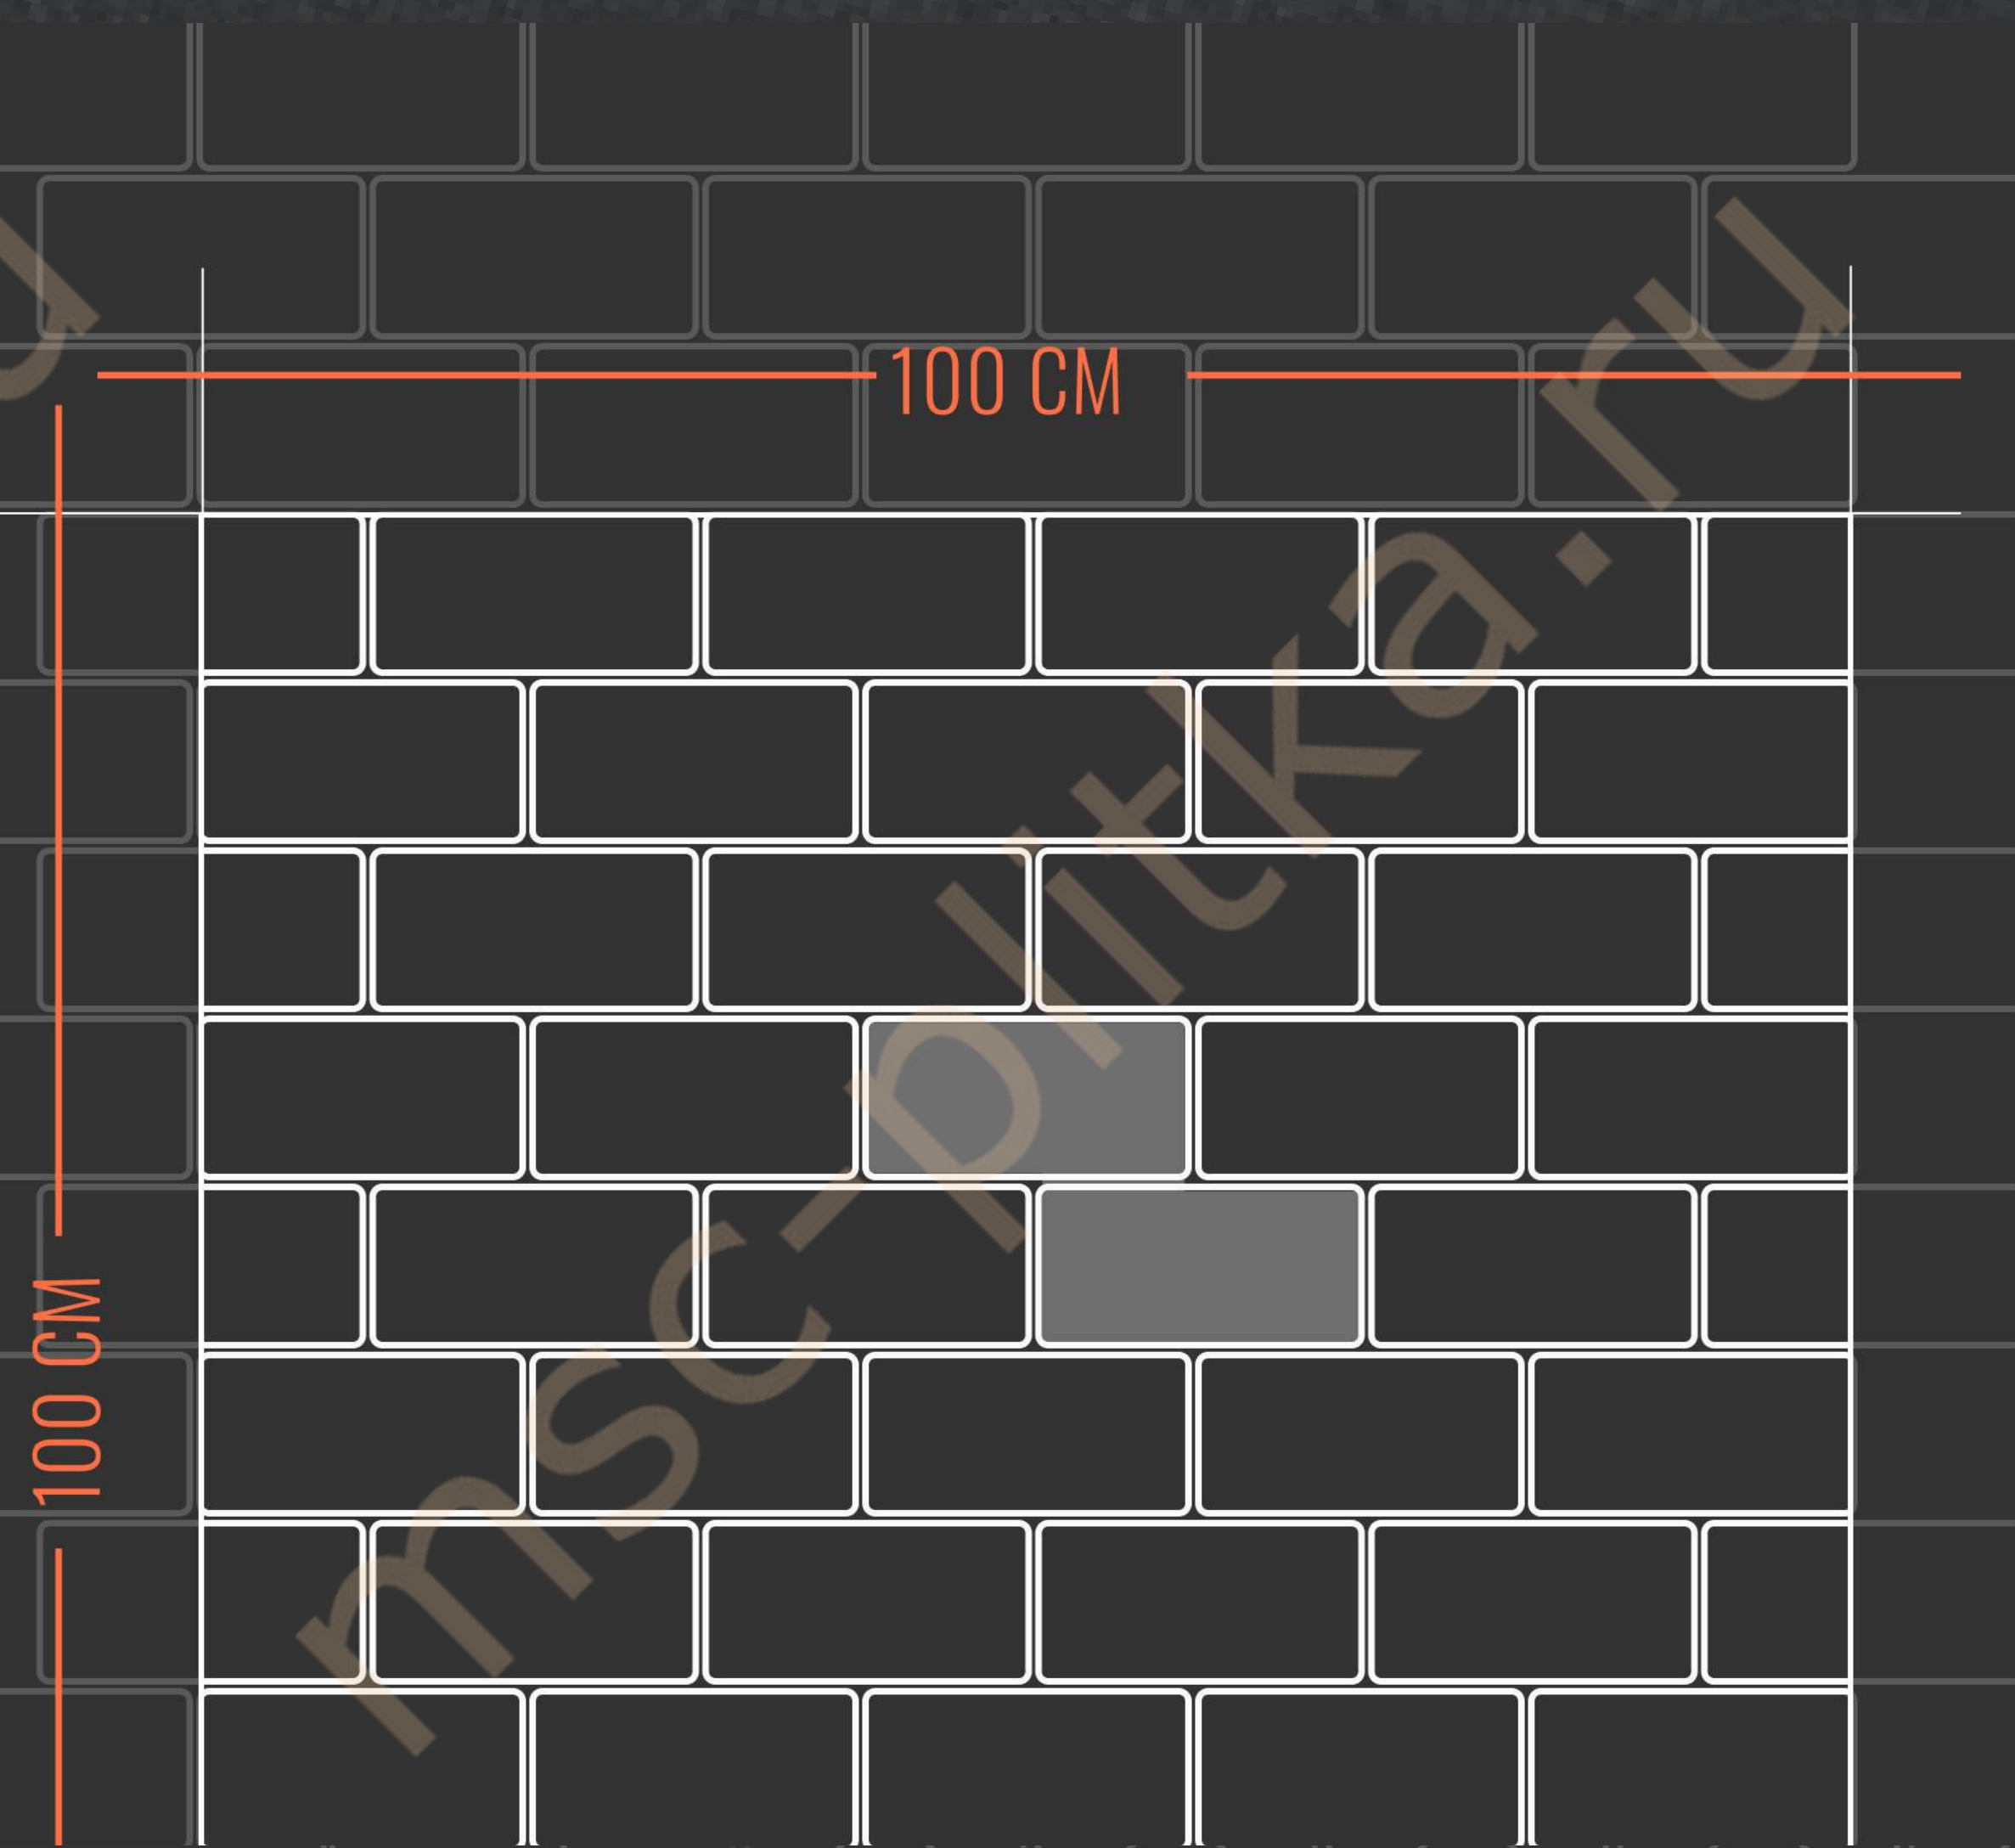

НОВЕТЕК

ЗАВОД ПО ПРОИЗВОДСТВУ ТРОТУАРНОЙ ПЛИТКИ

СХЕМЫ УКЛАДКИ ТРОТУАРНОЙ ПЛИТКИ

КЛАССИКА

РАЗМЕРЫ

НАЗНАЧЕНИЕ

Пешеходные дорожки

Приусадебные участки

КЛАССИКА

Прямая продольная укладка

СТАРЫЙ ГОРОД

РАЗМЕРЫ

НАЗНАЧЕНИЕ

Пешеходные дорожки

Приусадебные участки

Парковка легковых авто (с усилением основания)

РАЗМЕРЫ

НАЗНАЧЕНИЕ

Пешеходные
дорожки

Приусадебные
участки

Парковка
легковых авто

Парковка
грузовых авто

БРУСЧАТКА 200*100

Укладка в разбежку

БРУСЧАТКА 200*100

Укладка "Елочкой"

БРУСЧАТКА 200*100

Укладка "Паркет"

БРУСЧАТКА 210*140

Укладка в разбежку

ГАЗОННЫЙ КАМЕНЬ

РАЗМЕРЫ