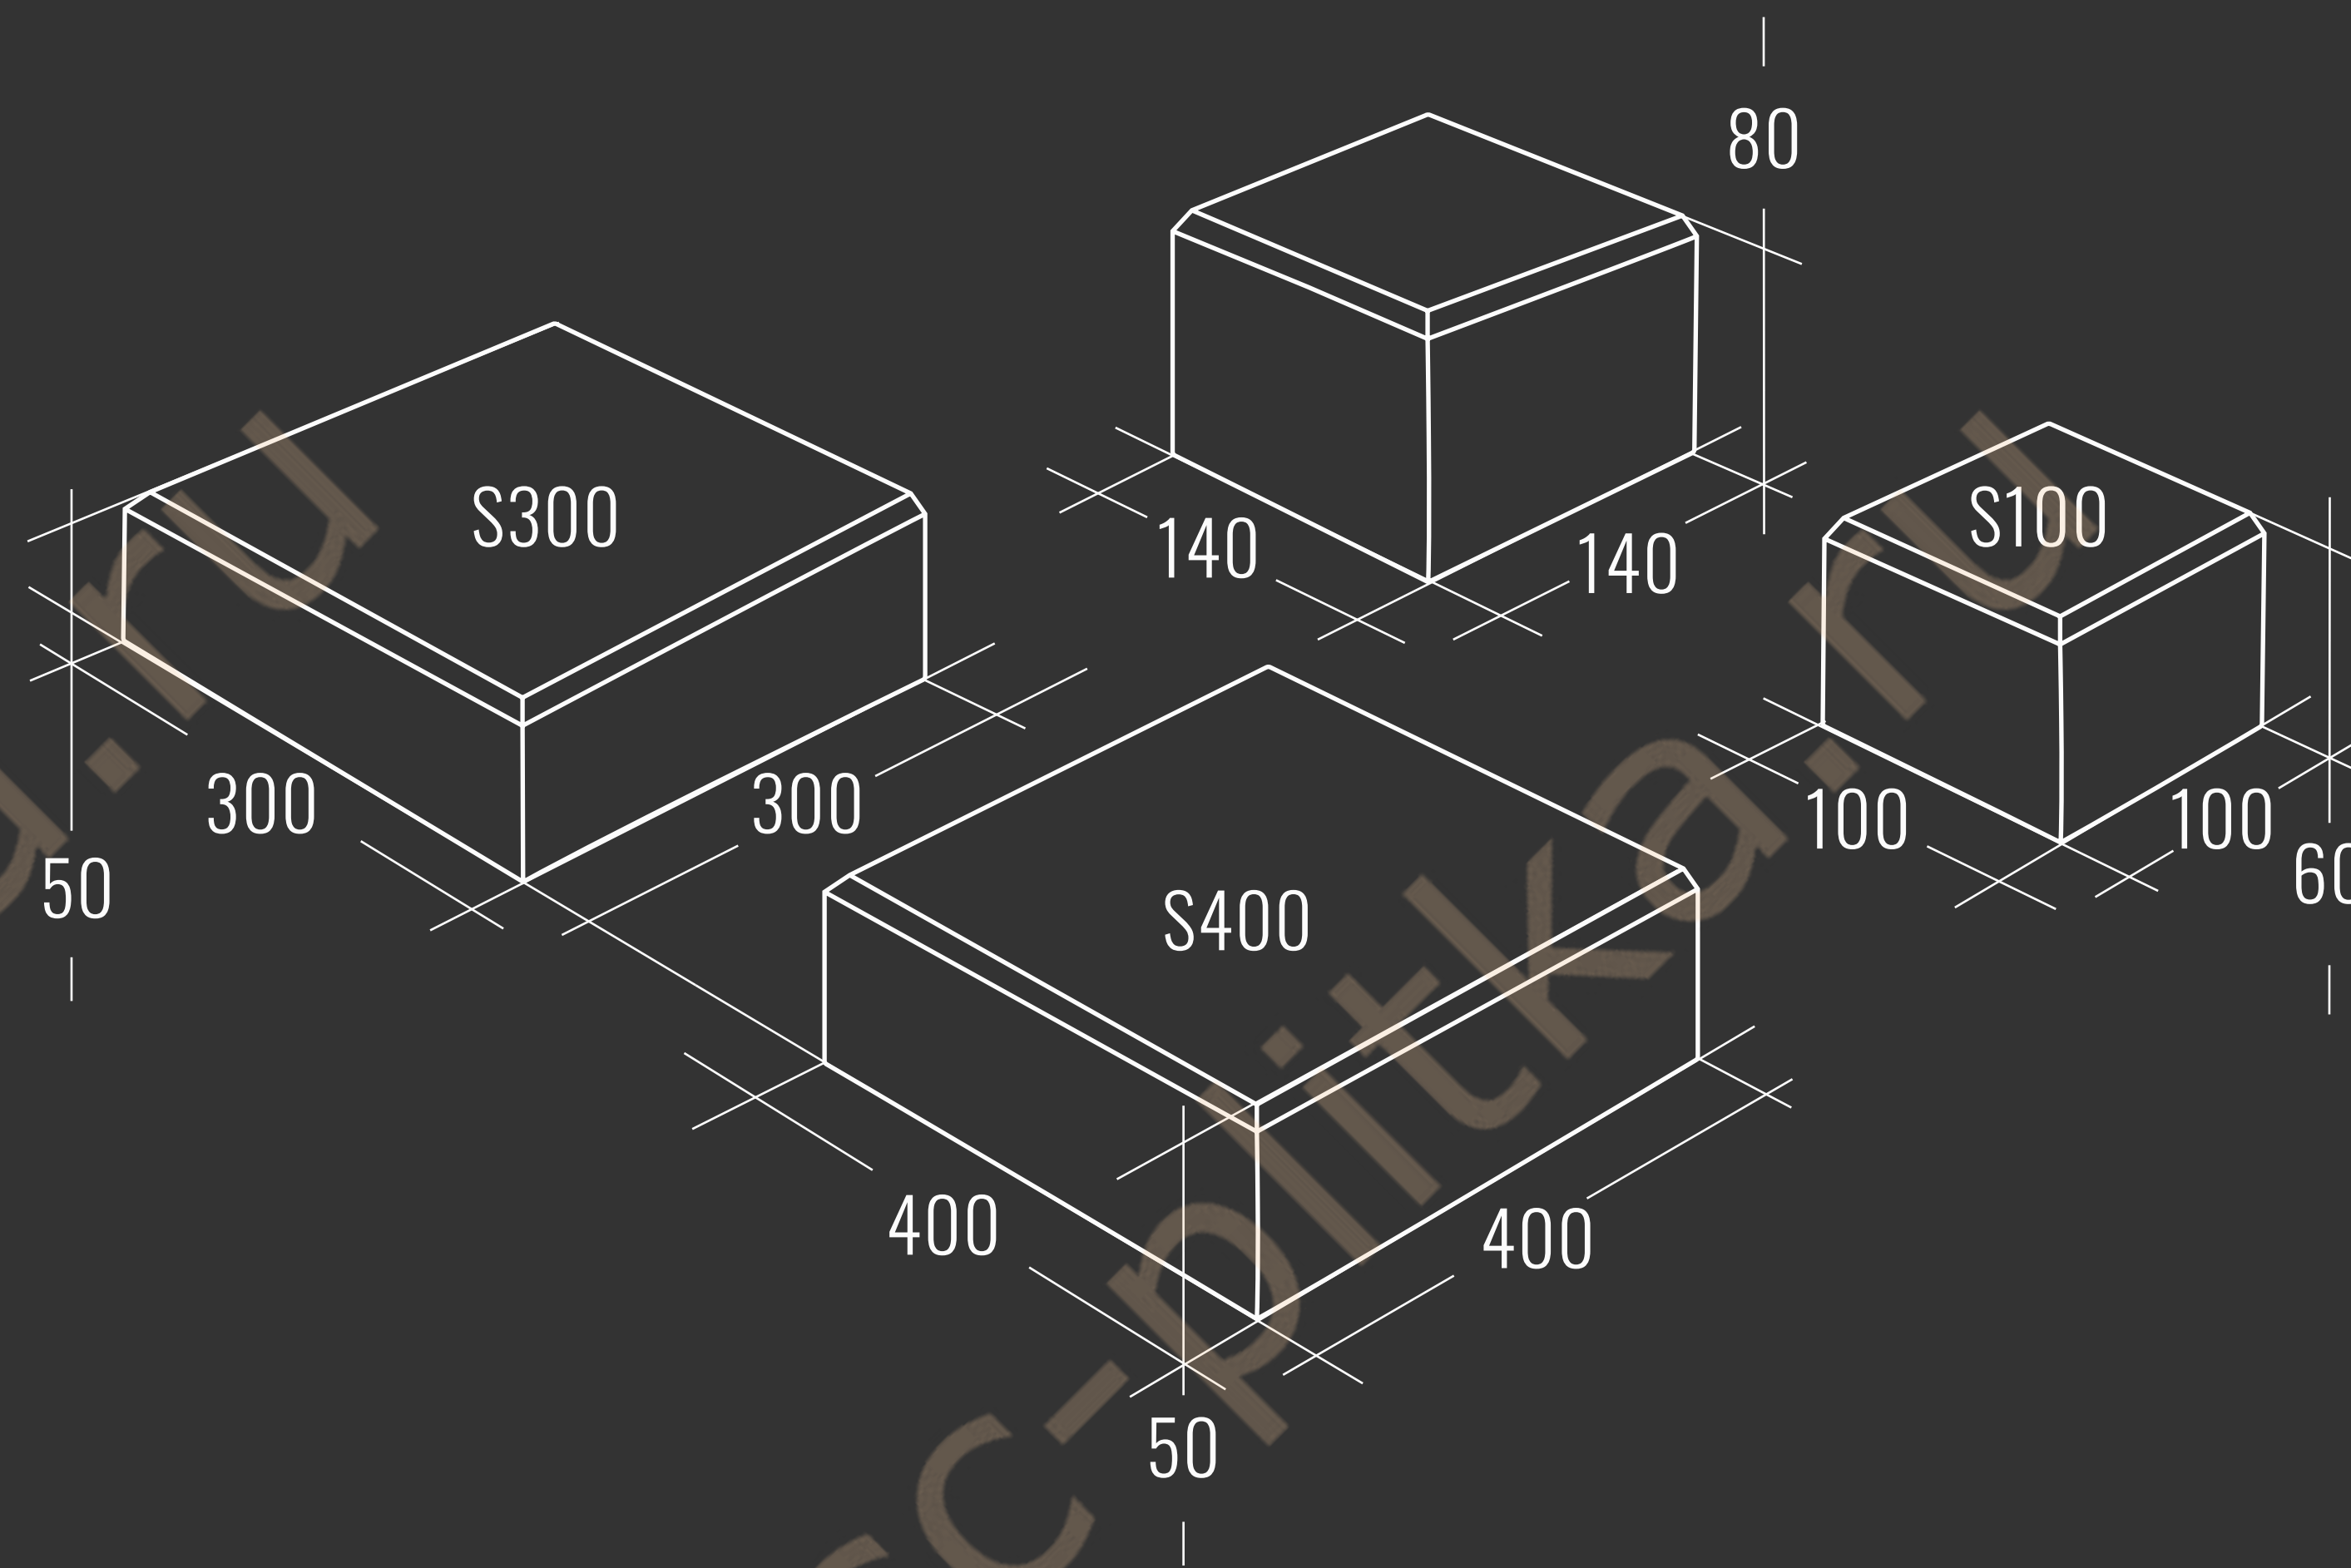

БРУСЧАТКА 200*100

Укладка "Елочкой"

БРУСЧАТКА 200*100

Укладка "Паркет"

БРУСЧАТКА 210*140

Укладка в разбежку

ГАЗОННЫЙ КАМЕНЬ

РАЗМЕРЫ

РАЗМЕРЫ

НАЗНАЧЕНИЕ

Пешеходные дорожки

Приусадебные участки

Парковка легковых авто

Парковка грузовых авто

КВАДРАТ 400*400

100 CM

БРУСЧАТКА 200*100, КВАДРАТ 100*100