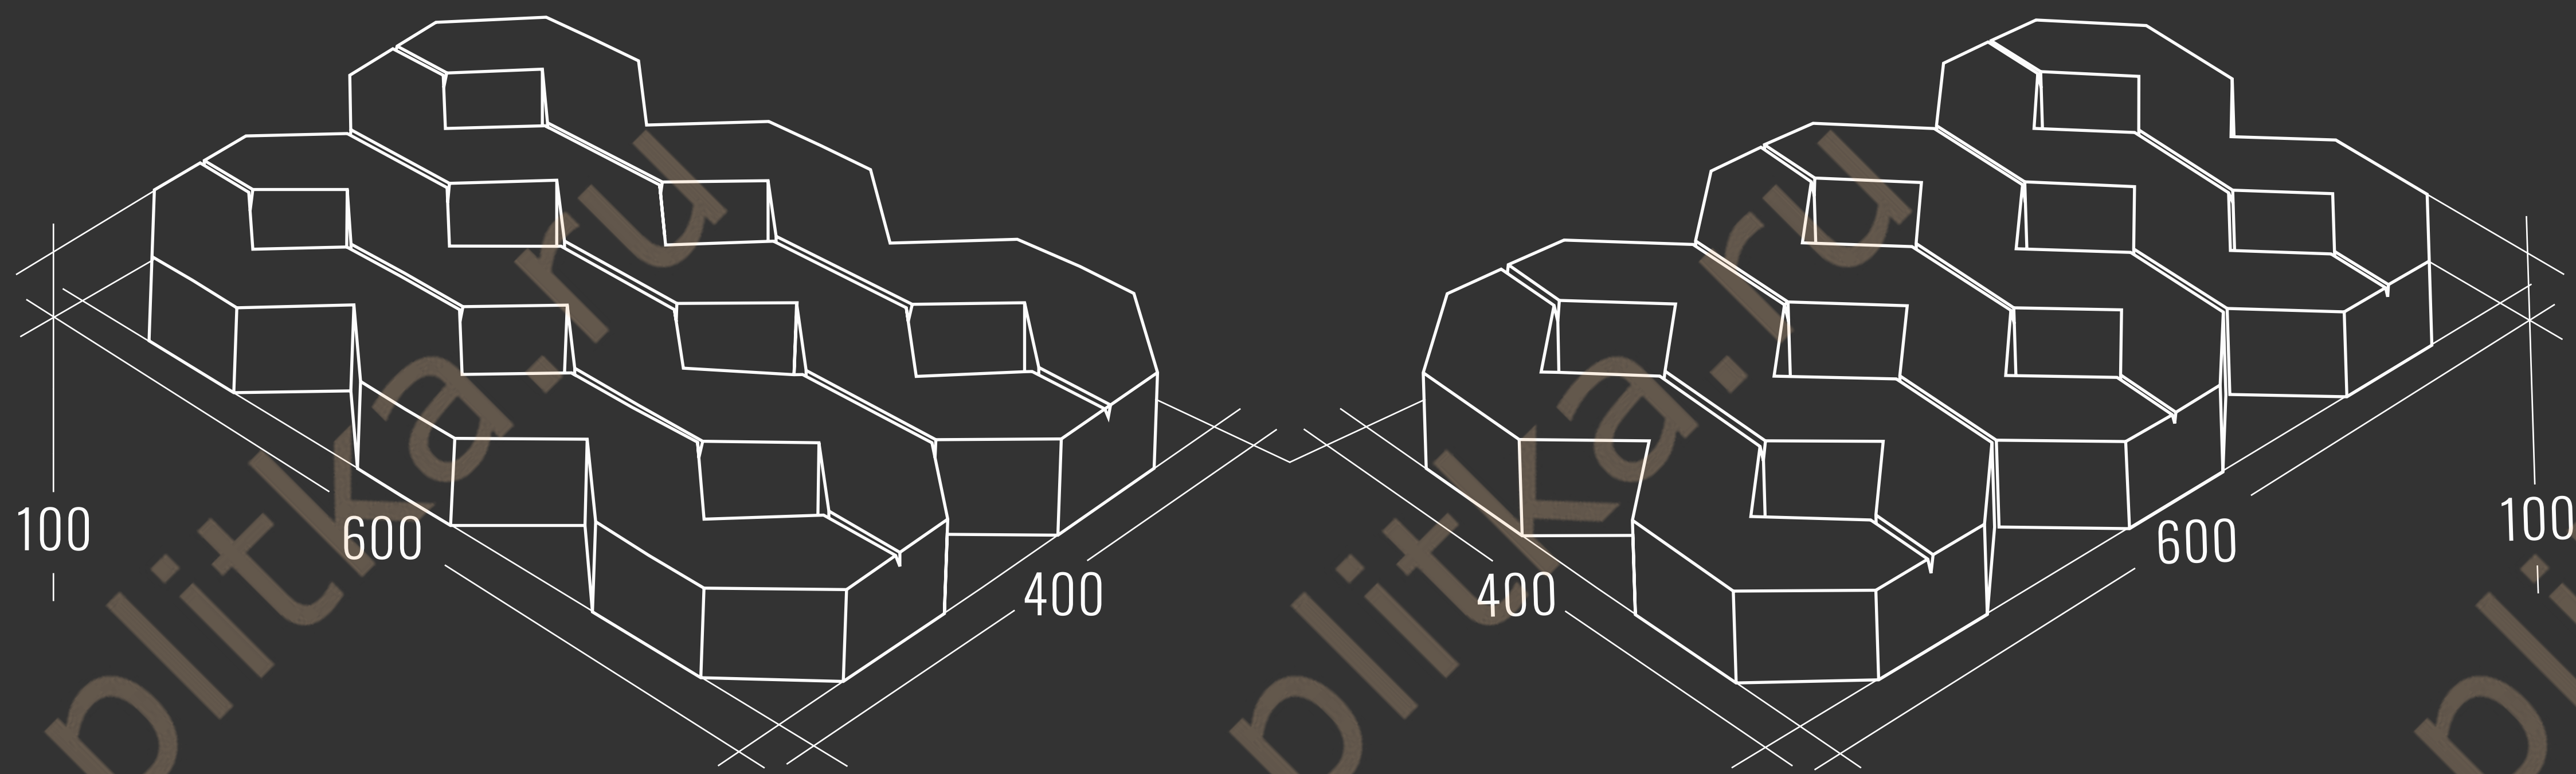

РАЗМЕРЫ

НАЗНАЧЕНИЕ

Пешеходные
дорожки

Приусадебные
участки

Парковка
легковых авто

Парковка
грузовых авто

БРУСЧАТКА 200*100

Укладка в разбежку

БРУСЧАТКА 200*100

Укладка "Елочкой"

БРУСЧАТКА 200*100

Укладка "Паркет"

БРУСЧАТКА 210*140

Укладка в разбежку

ГАЗОННЫЙ КАМЕНЬ

РАЗМЕРЫ

НАЗНАЧЕНИЕ

Пешеходные
дорожки

Приусадебные
участки

Парковка
легковых авто

Парковка
грузовых авто

ГАЗОННЫЙ КАМЕНЬ

Укладка в разбежку

КВАДРАТ

НАЗНАЧЕНИЕ

Пешеходные
дорожки

Приусадебные
участки

Парковка
легковых авто

Парковка
грузовых авто

КАТУШКА

БРУСЧАТКА 200*100, КВАДРАТ 100*100

БРУСЧАТКА 200*100, КВАДРАТ 100*100