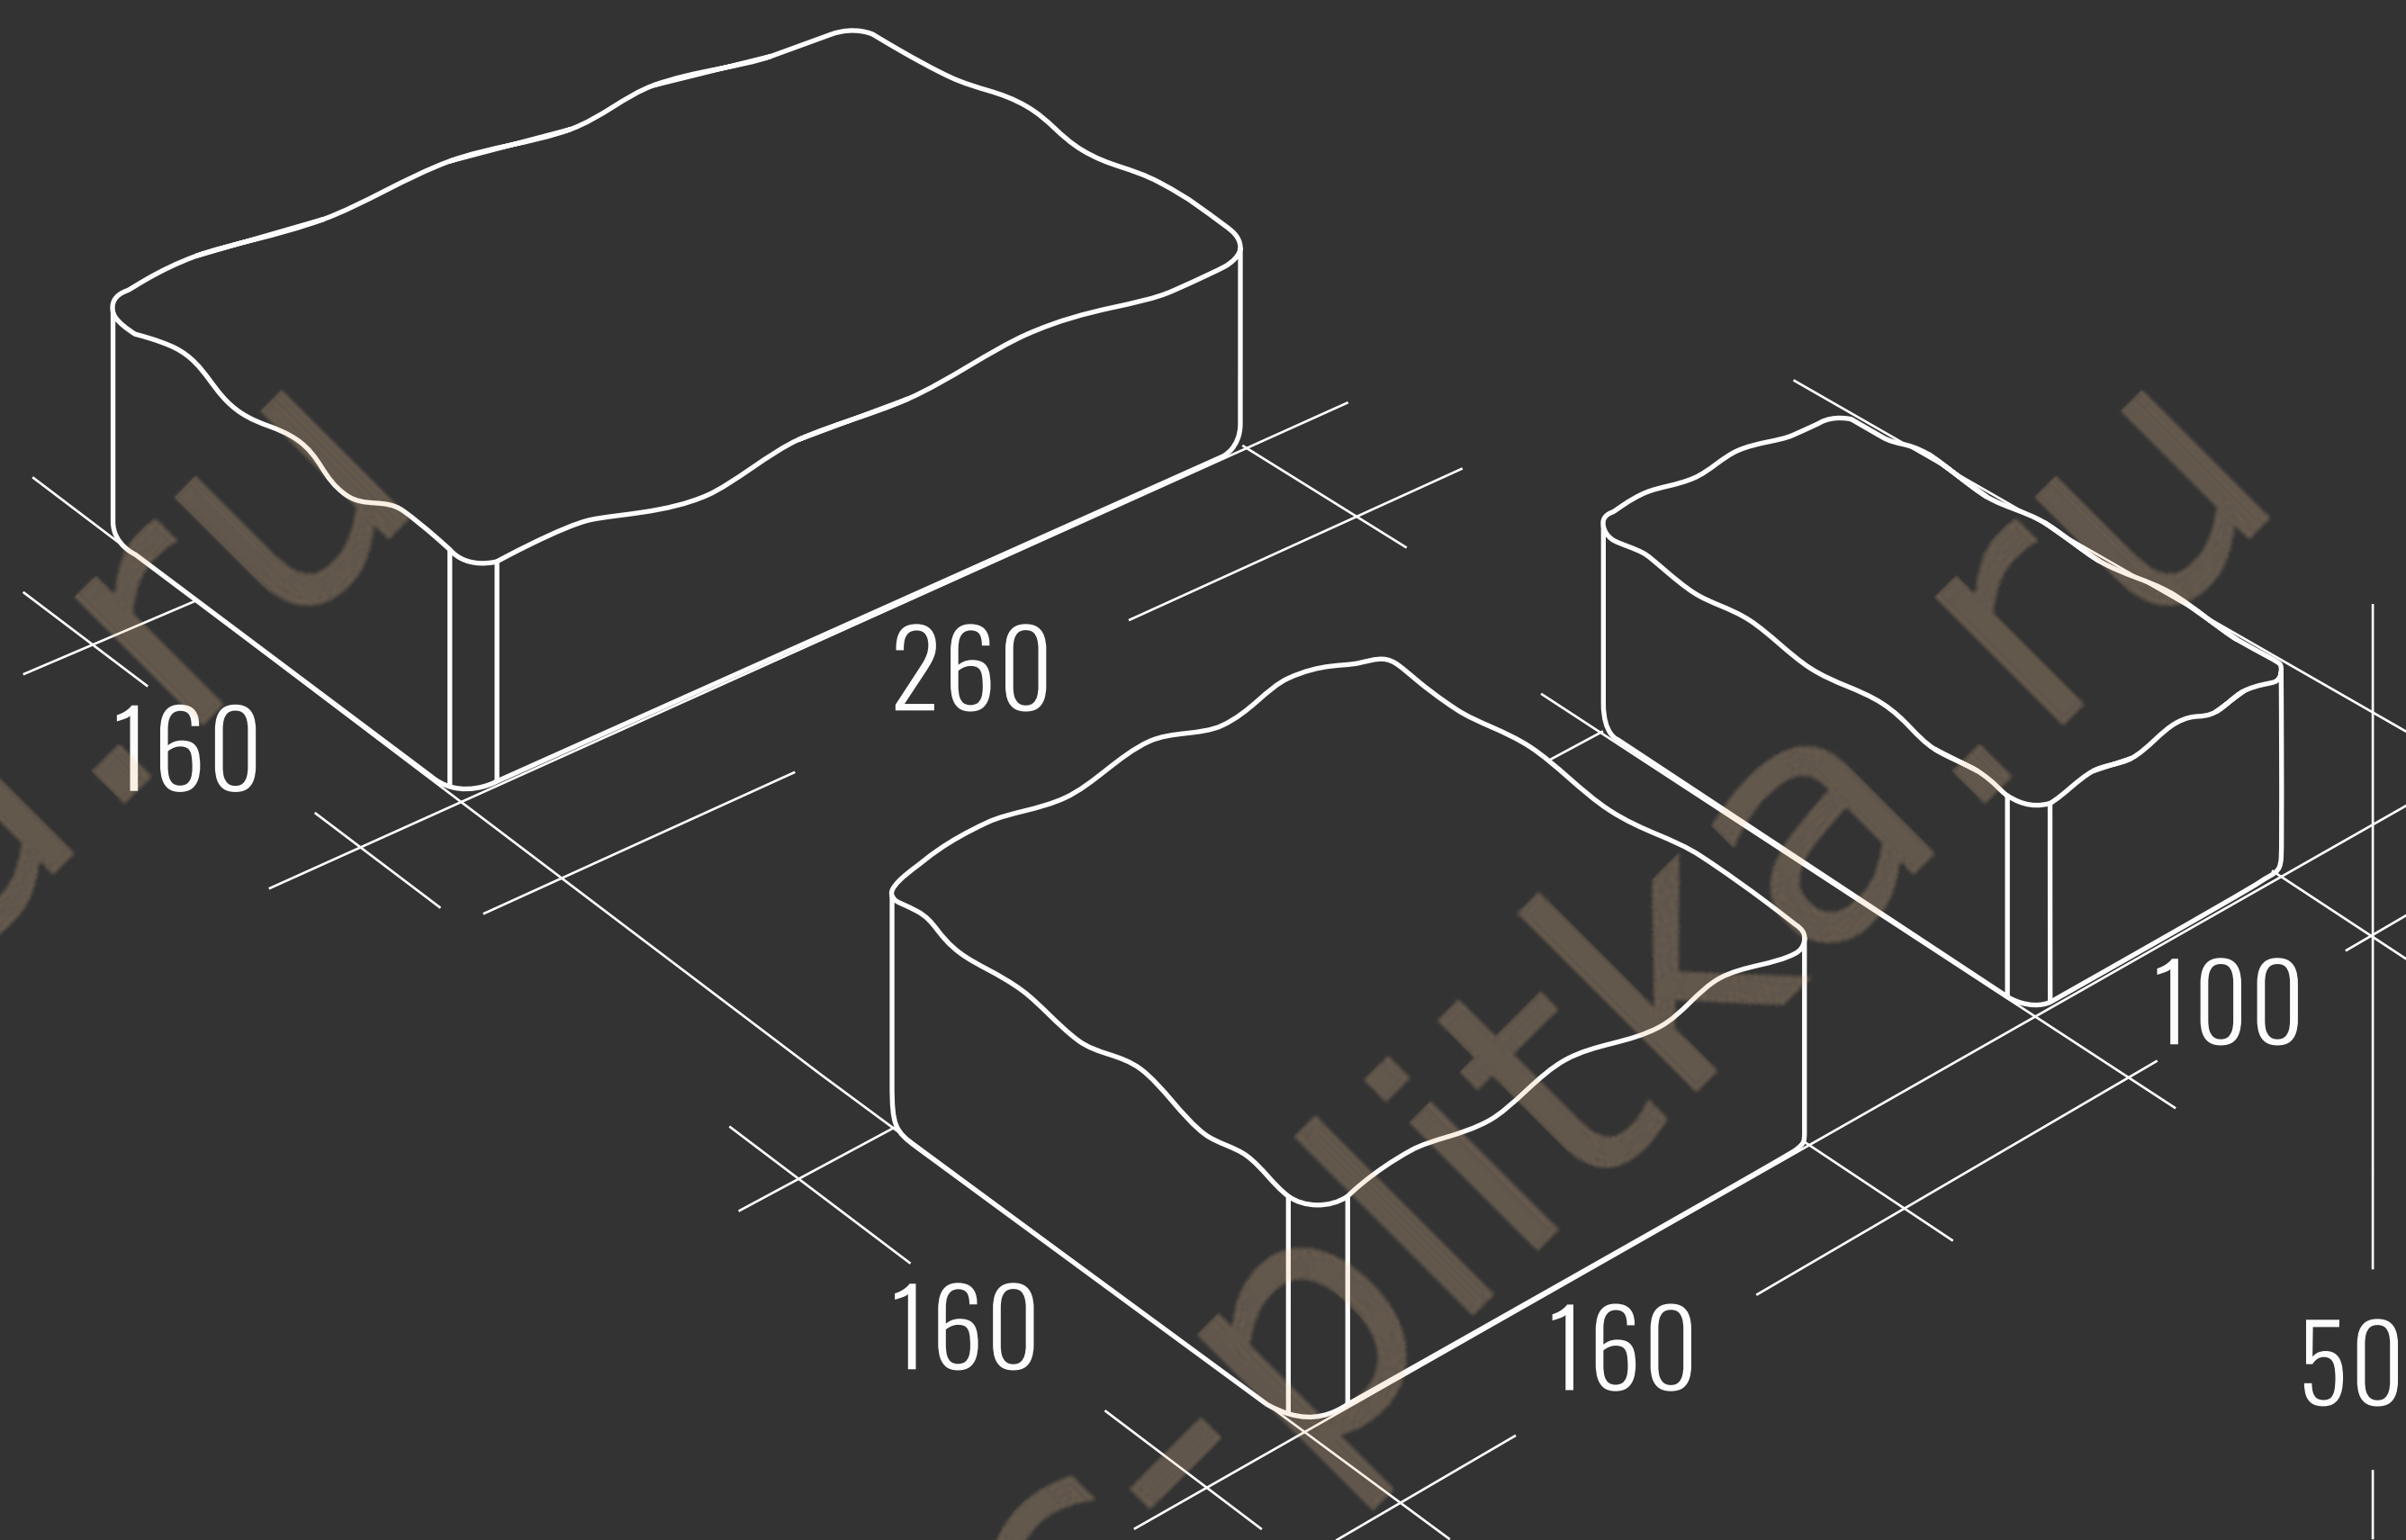

Парковка легковых авто

Парковка грузовых авто

КЛАССИКА

Круговая укладка

КЛАССИКА

Веерная укладка

КЛАССИКА

Прямая поперечная укладка

КЛАССИКА

Прямая продольная укладка

СТАРЫЙ ГОРОД

РАЗМЕРЫ

НАЗНАЧЕНИЕ

Пешеходные дорожки

Приусадебные участки

Парковка легковых авто (с усилением основания)

РАЗМЕРЫ

НАЗНАЧЕНИЕ

Пешеходные
дорожки

Приусадебные
участки

Парковка
легковых авто

Парковка
грузовых авто

БРУСЧАТКА 200*100

Укладка в разбежку

БРУСЧАТКА 200*100

Укладка "Елочкой"

БРУСЧАТКА 200*100

Укладка "Паркет"

БРУСЧАТКА 210*140

Укладка в разбежку

ГАЗОННЫЙ КАМЕНЬ

РАЗМЕРЫ