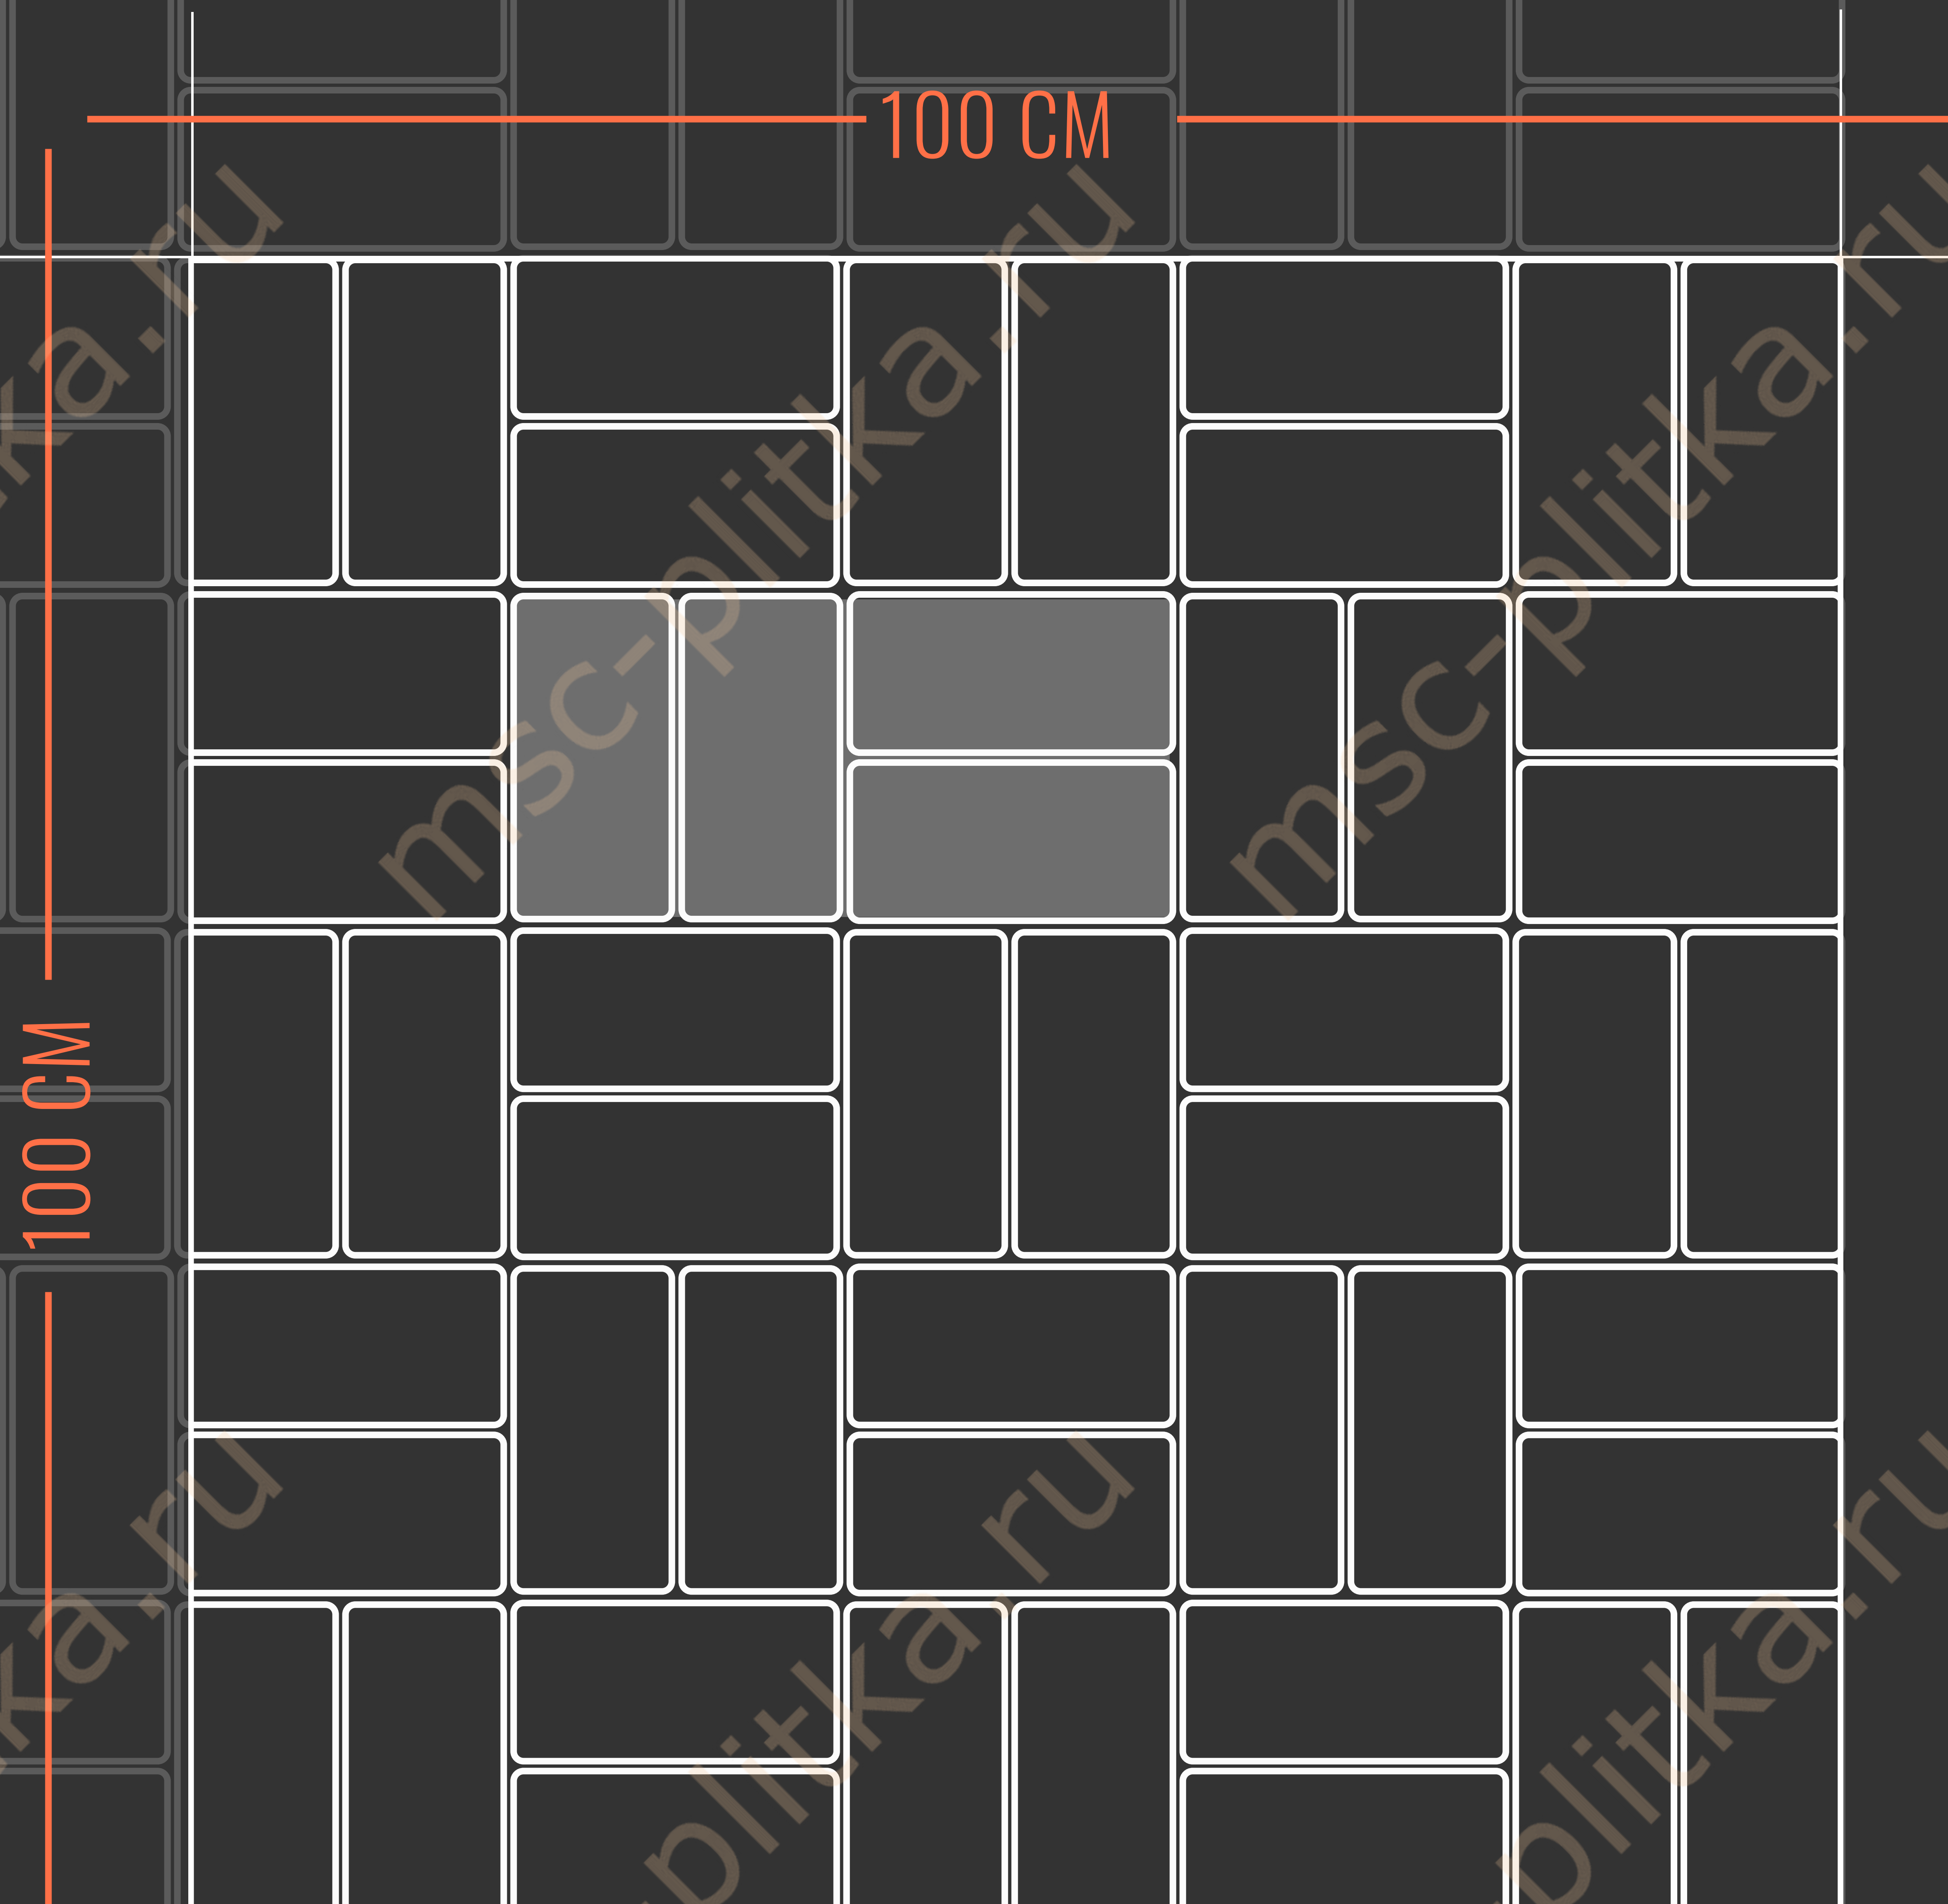

РАЗМЕРЫ

НАЗНАЧЕНИЕ

Пешеходные
дорожки

Приусадебные
участки

Парковка
легковых авто

Парковка
грузовых авто

БРУСЧАТКА 200*100

Укладка в разбежку

БРУСЧАТКА 200*100

Укладка "Елочкой"

БРУСЧАТКА 200*100

Укладка "Паркет"

БРУСЧАТКА 210*140

Укладка в разбежку

ГАЗОННЫЙ КАМЕНЬ

РАЗМЕРЫ

РАЗМЕРЫ

НАЗНАЧЕНИЕ

Пешеходные дорожки

Приусадебные участки

Парковка легковых авто

Парковка грузовых авто

КВАДРАТ 400*400

100 CM

БРУСЧАТКА 200*100, КВАДРАТ 100*100