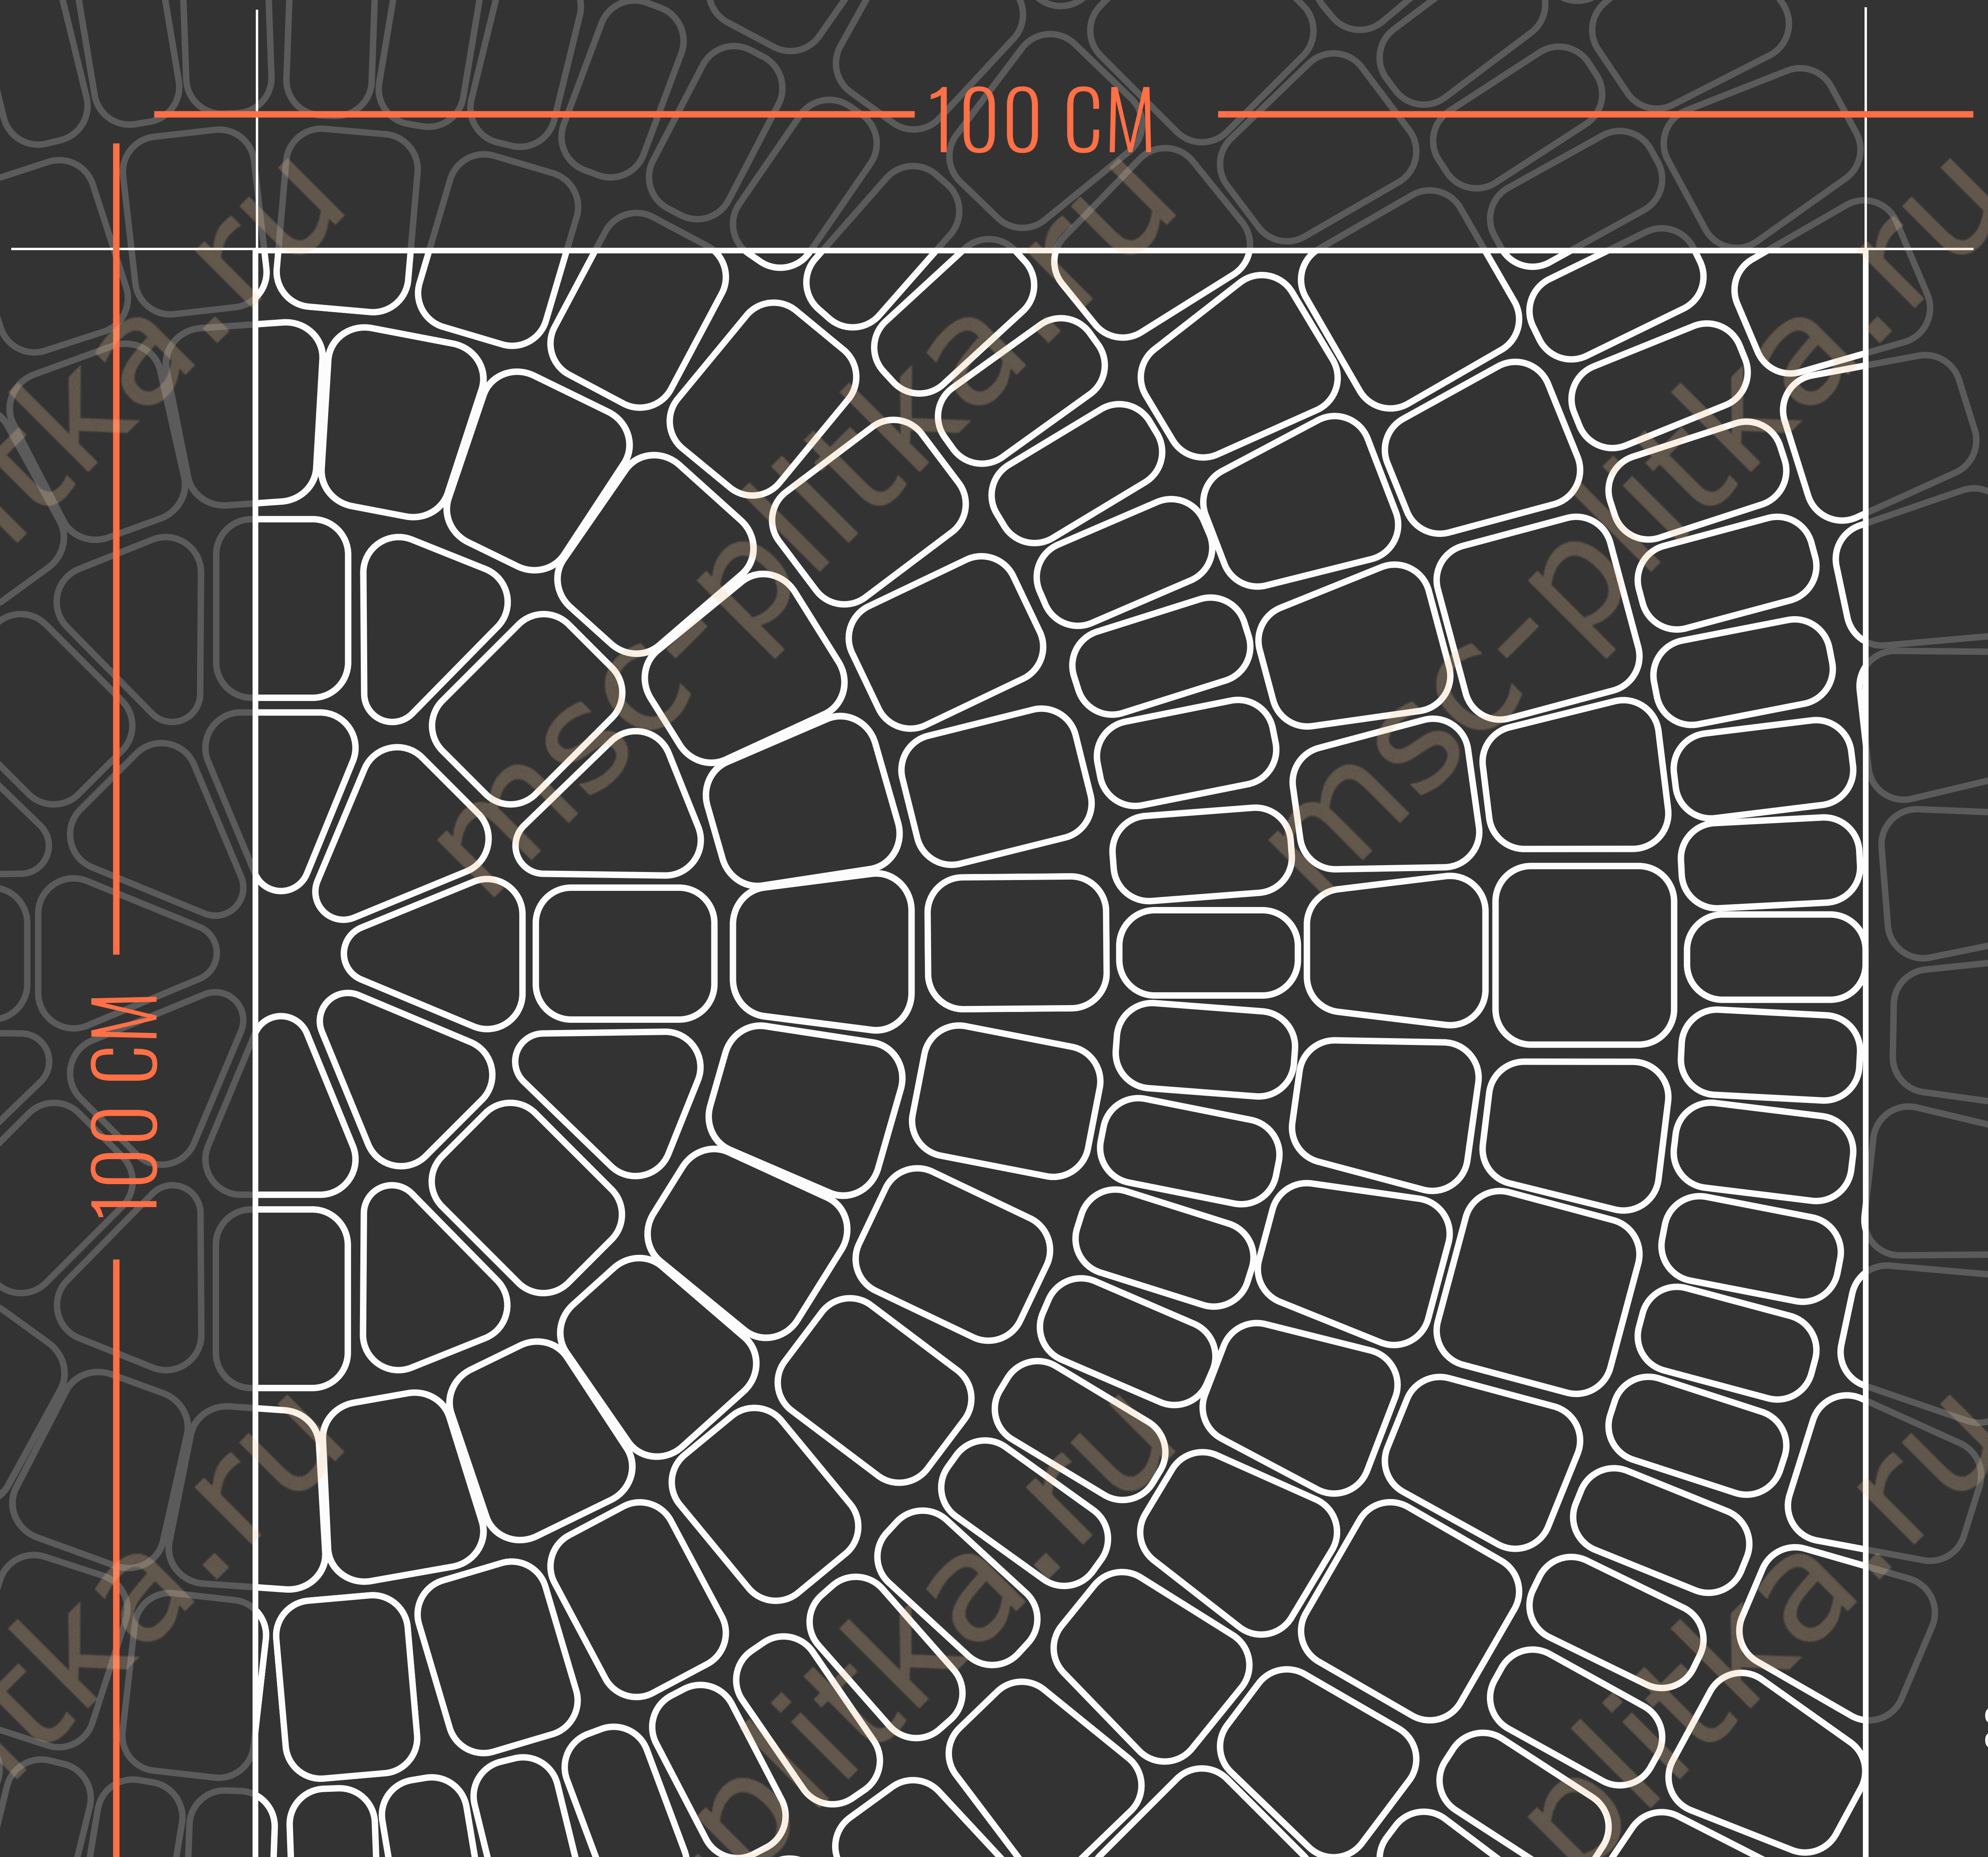

КЛАССИКА

Круговая укладка