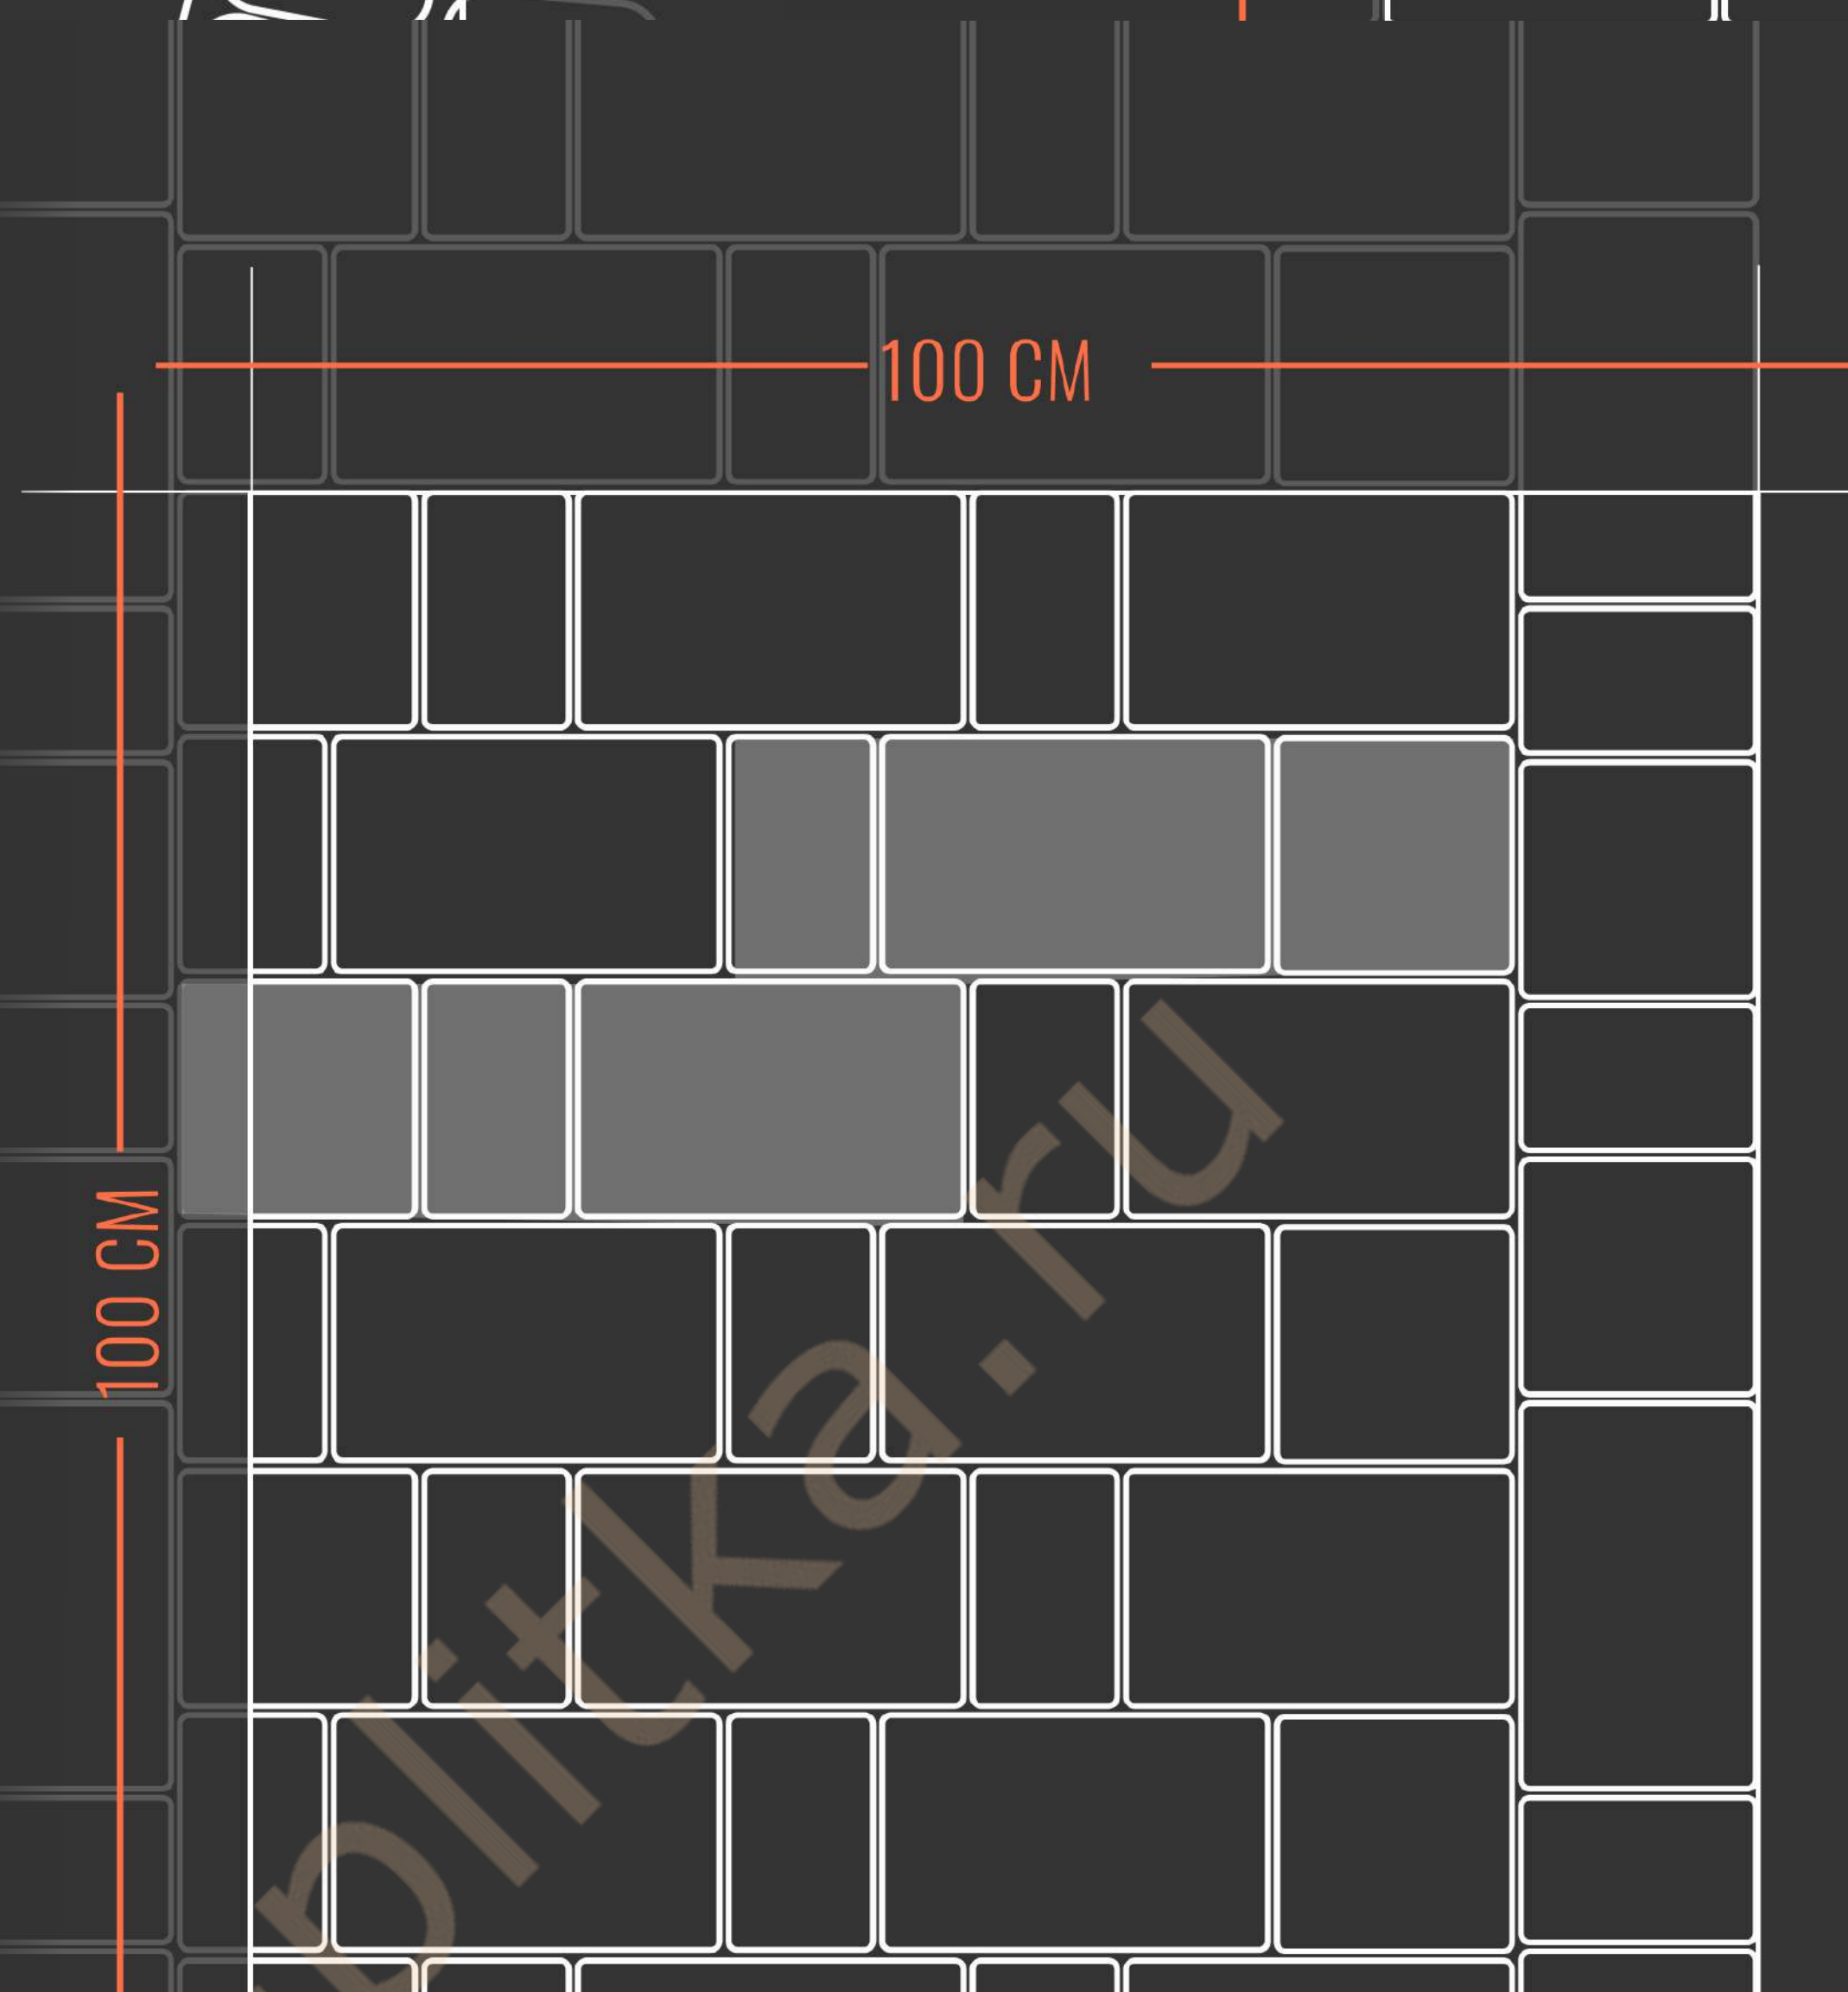

НОВЕТЕК

ЗАВОД ПО ПРОИЗВОДСТВУ ТРОТУАРНОЙ ПЛИТКИ

СХЕМЫ УКЛАДКИ ТРОТУАРНОЙ ПЛИТКИ